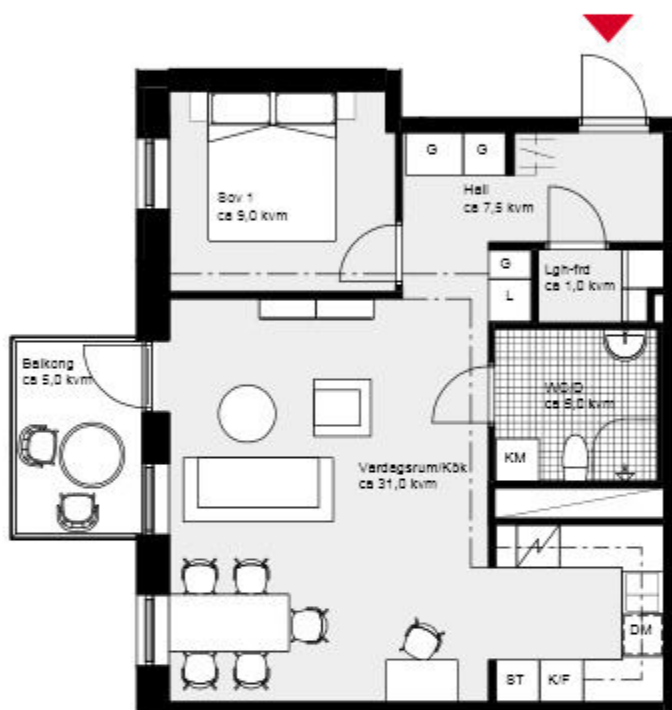

2 rok ca 54,9 kvm

Kalkbrottet Limhamn, Malmö.

Kv Nätsnäckan 9 (Hus 4-6).

Hus 6. Lgh 6A-1104, vån 2.

Lgh 1204, vån 3. Lgh 1304, vån 4.