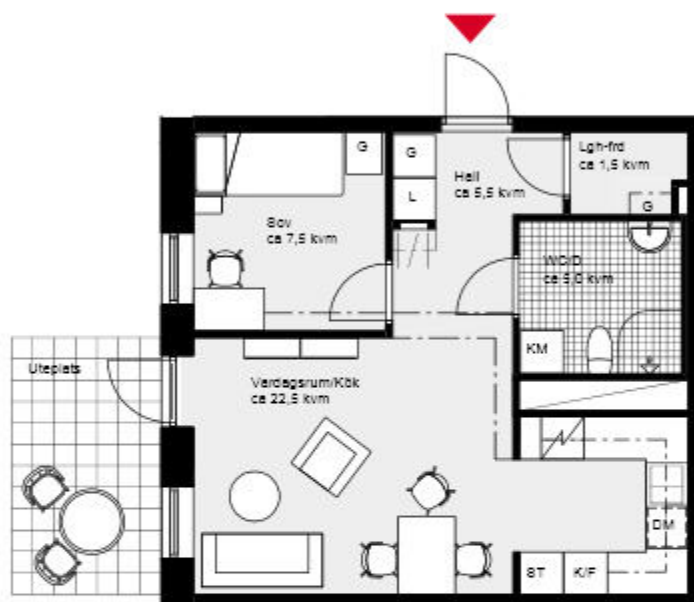

2 rok ca 43,5 kvm

Kalkbrottet Limhamn, Malmö.
 Kv Nätsnäckan 9 (Hus 4-6).
 Hus 6. Lgh 6A-1001, vån 1.

FÖRKLARINGAR

- | | | | |
|------|--------------|-------|-------------|
| K/F | Kyl/Frys | L | Linneskåp |
| Spis | Spis med ugn | Dusch | Duschväggar |
| DM | Diskmaskin | KM | Kombimaskin |
| G | Garderob | | |

ÖVERSIKTSPLAN

Skala 1:100

2 rok ca 43,5 kvm

Kalkbrottet Limhamn, Malmö.
 Kv Nätsnäckan 9 (Hus 4-6).
 Hus 6. Lgh 6A-1002, vån 1.

FÖRKLARINGAR

- | | |
|--------------|-------------|
| Kyl/Frys | Garderob |
| Spis med ugn | Linneskåp |
| Diskmaskin | Duschväggar |
| Städkåp | Kombimaskin |

ÖVERSIKTSPLAN

Skala 1:100

3 rok ca 70,2 kvm

Kalkbrottet Limhamn, Malmö.
 Kv Nätsnäckan 9 (Hus 4-6).
 Hus 6. Lgh 6A-1003, vån 1.

FÖRKLARINGAR

- | | | | |
|------|--------------|-----------|-------------|
| K | Kyl | G | Garderob |
| F | Frys | L | Linneskåp |
| Spis | Spis med ugn | Duschvagg | Duschväggar |
| DM | Diskmaskin | TM | Tvättmaskin |
| ST | Städkåp | TT | Torktumlare |