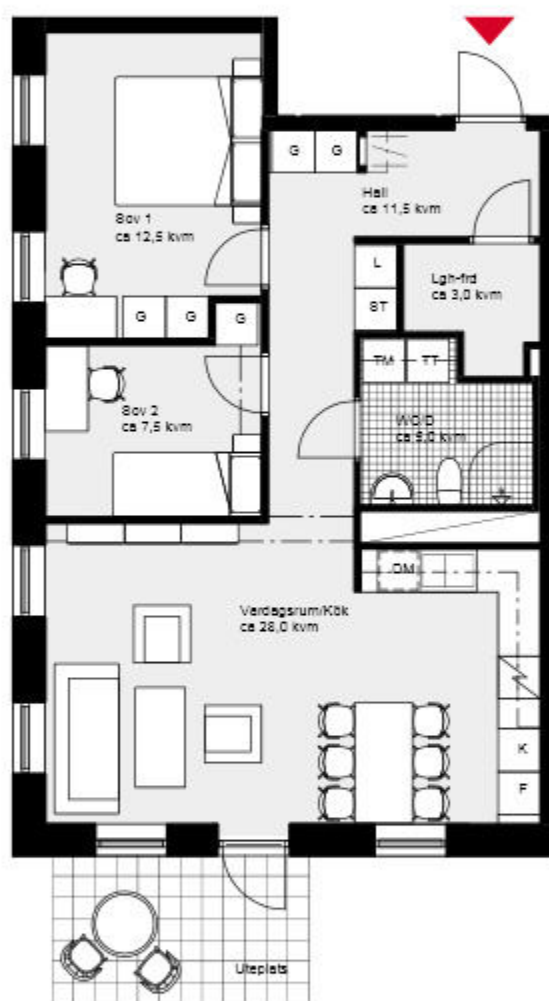

ÖVERSIKTSPLAN

Hus 6, Fasad mot väster

Skala 1:100

3 rok ca 69,9 kvm

Kalkbrottet Limhamn, Malmö.
 Kv Nätsnäckan 9 (Hus 4-6).
 Hus 6. Lgh 6B-1001, vån 1.

FÖRKLARINGAR

- | | |
|----------------------|-----------------------|
| K Kyl | G Garderob |
| F Frys | L Linneskåp |
| Spis med ugn | Duschväggar |
| DM Diskmaskin | TM Tvättmaskin |
| ST Städsåp | TT Torktumlare |

Skala 1:100

ÖVERSIKTSPLAN

3 rok ca 70,2 kvm

Kalkbrottet Limhamn, Malmö.
 Kv Nätsnäckan 9 (Hus 4-6).
 Hus 6. Lgh 6B-1002, vån 1.

FÖRKLARINGAR

- | | |
|----------------------|-----------------------|
| K Kyl | G Garderob |
| F Frys | L Linneskåp |
| Spis med ugn | Duschväggar |
| DM Diskmaskin | TM Tvättmaskin |
| ST Städsåp | TT Torktumlare |

Skala 1:100

ÖVERSIKTSPLAN

Hus 6, Fasad mot väster

1 rok ca 33,3 kvm

Kalkbrottet Limhamn, Malmö.
 Kv Nätsnäckan 9 (Hus 4-6).
 Hus 6. Lgh 6B-1003, vån 1.

FÖRKLARINGAR

- | | | | |
|------|--------------|-----------|-------------|
| K/F | Kyl/Frys | G | Garderob |
| Spis | Spis med ugn | Dusohvägg | |
| ST | Städskåp | KM | Kombimaskin |