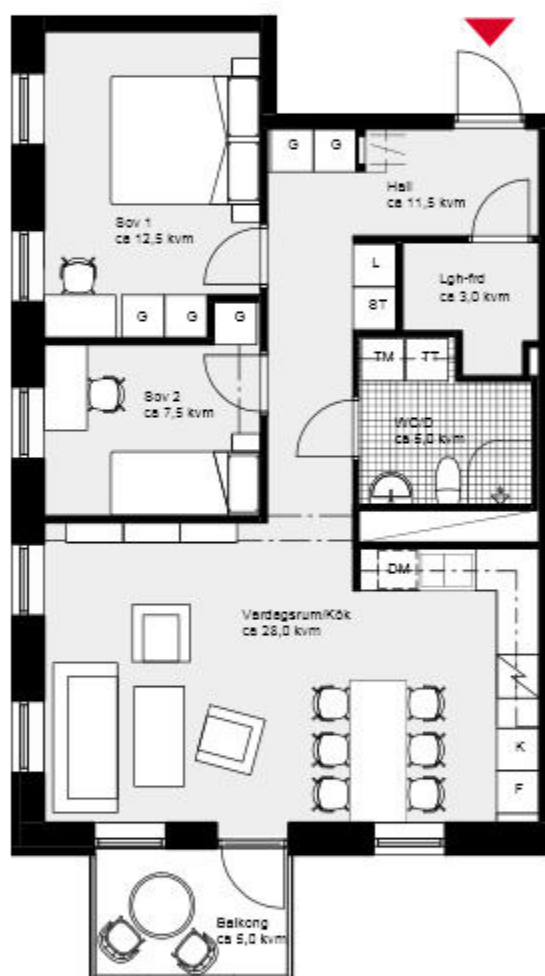

3 rok ca 70,2 kvm

Kalkbrottet Limhamn, Malmö.

Kv Nätsnäckan 9 (Hus 4-6).

Hus 6. Lgh 6B-1106, vån 2.

Lgh 1206, vån 3. Lgh 1306, vån 4.