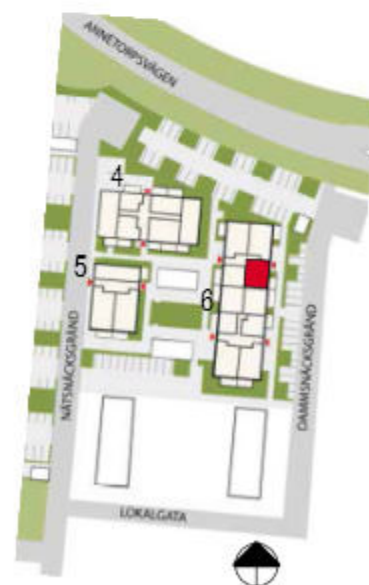

Hus 6. Lgh 6A-1103, vån 2.

Lgh 1203, vån 3. Lgh 1303, vån 4.

FÖRKLARINGAR

Kyl/Frys	Garderob
Spis med ugn	Linneskåp
Diskmaskin	Dusohväggar
Städsåp	Kombimaskin

ÖVERSIKTSPLAN

Skala 1:100

2 rok ca 54,9 kvm

Kalkbrottet Limhamn, Malmö.