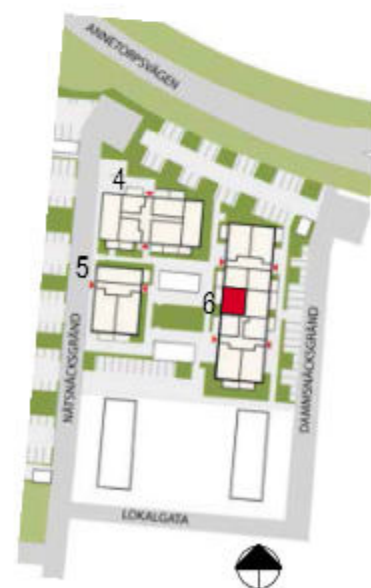

Lgh 1202, vån 3. Lgh 1302, vån 4.

FÖRKLARINGAR

K/F	Kyl/Frys	G	Garderob
Spis med ugn		L	Linneskåp
DM	Diskmaskin	Duschväggar	
ST	Städkåp	KM	Kombimaskin

ÖVERSIKTSPLAN

Hus 6, Fasad mot väster

Skala 1:100

2 rok ca 53,6 kvm