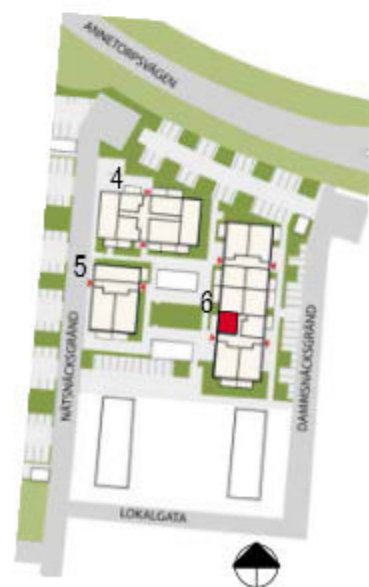

1 rok ca 33,3 kvm

Kalkbrottet Limhamn, Malmö.
Kv Nätsnäckan 9 (Hus 4-6).
Hus 6. Lgh 6B-1003, vån 1.

FÖRKLARINGAR

K/F	Kyl/Frys	G	Garderob
Spis	Spis med ugn	Dusohvägg	
ST	Städskåp	KM	Kombimaskin

ÖVERSIKTSPLAN

Skala 1:100