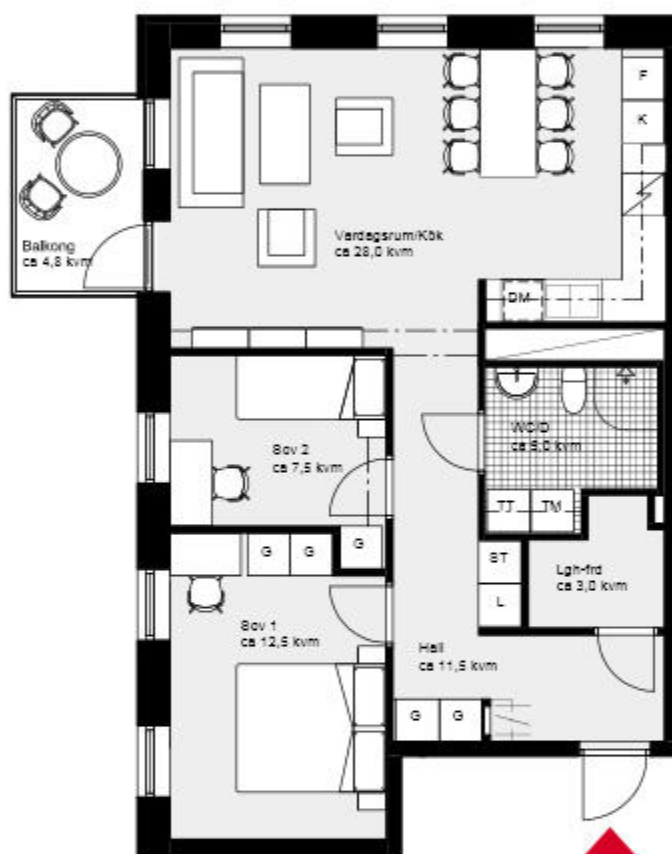

K/F	Kyl/Frys	G	Garderob
Spis med ugn		L	Linneskåp
DM	Diskmaskin	Duschväggar	
ST	Städsåp	KM	Kombimaskin

ÖVERSIKTSPLAN

Hus 6, Fasad mot väster

Skala 1:100

3 rok
ca 70,2 kvm

Kalkbrottet Limhamn, Malmö.

Kv Nätsnäcken 9 (Hus 4-6).

Hus 6. Lgh 6A-1101, vån 2.

Lgh 1201, vån 3. Lgh 1301, vån 4.

FÖRKLARINGAR

K Kyl	G Garderob
F Frys	L Linneskåp
Spis med ugn	Duschväggar
DM Diskmaskin	TM Tvättmaskin
ST Städskåp	TT Torktumlare

ÖVERSIKTSPLAN