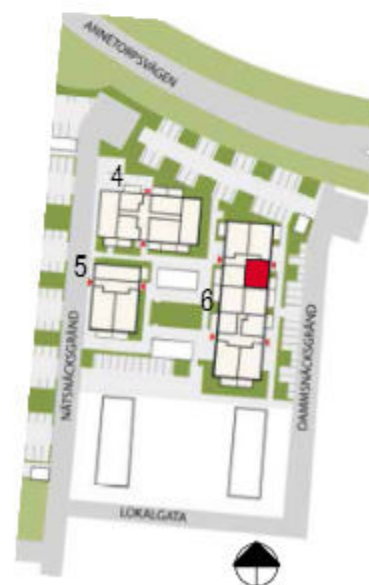

ÖVERSIKTSPLAN