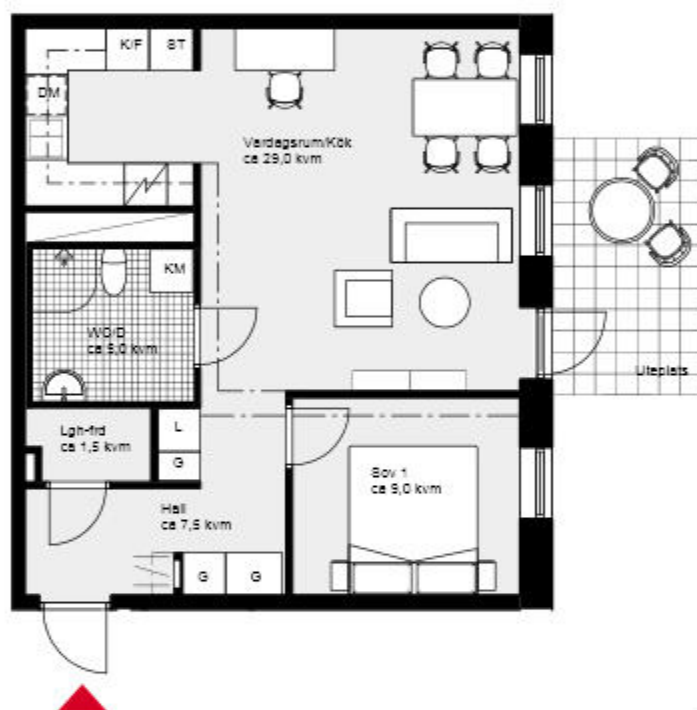

Hus 6. Lgh 6A-1102, vån 2.

Lgh 1202, vån 3. Lgh 1302, vån 4.

FÖRKLARINGAR

K	Kyl	G	Garderob
F	Frys	L	Linneskåp
Spis med ugn		Duschväggar	
DM	Diskmaskin	TM	Tvättmaskin
ST	Städkåp	TT	Torktumlare

ÖVERSIKTSPLAN

ÖVERSIKTSPLAN

Skala 1:100

2 rok ca 53,6 kvm

Kalkbrottet Limhamn, Malmö.
 Kv Nätsnäckan 9 (Hus 4-6).
 Hus 6. Lgh 6B-1005, vån 1.

FÖRKLARINGAR

- | | |
|--------------|-------------|
| Kyl/Frys | Garderob |
| Spis med ugn | Linneskåp |
| Diskmaskin | Duschväggar |
| Städkåp | Kombimaskin |

ÖVERSIKTSPLAN

Skala 1:100

2 rok ca 40,4 kvm

Kalkbrottet Limhamn, Malmö.
 Kv Nätsnäckan 9 (Hus 4-6).
 Hus 6. Lgh 6B-1006, vån 1.

FÖRKLARINGAR

- | | | | |
|------|--------------|--------|-------------|
| K/F | Kyl/Frys | G | Garderob |
| Spis | Spis med ugn | L | Linneskåp |
| DM | Diskmaskin | Dusohv | Dusohväggar |
| ST | Städkåp | KM | Kombimaskin |