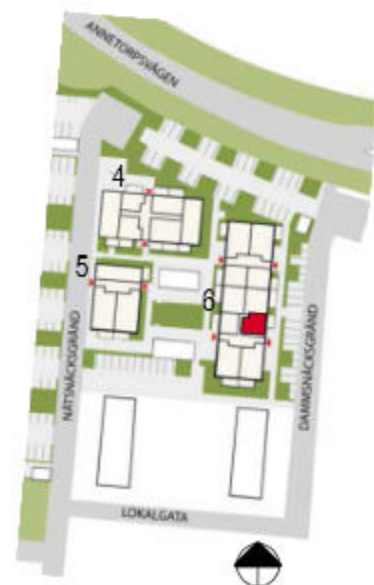

ÖVERSIKTSPLAN