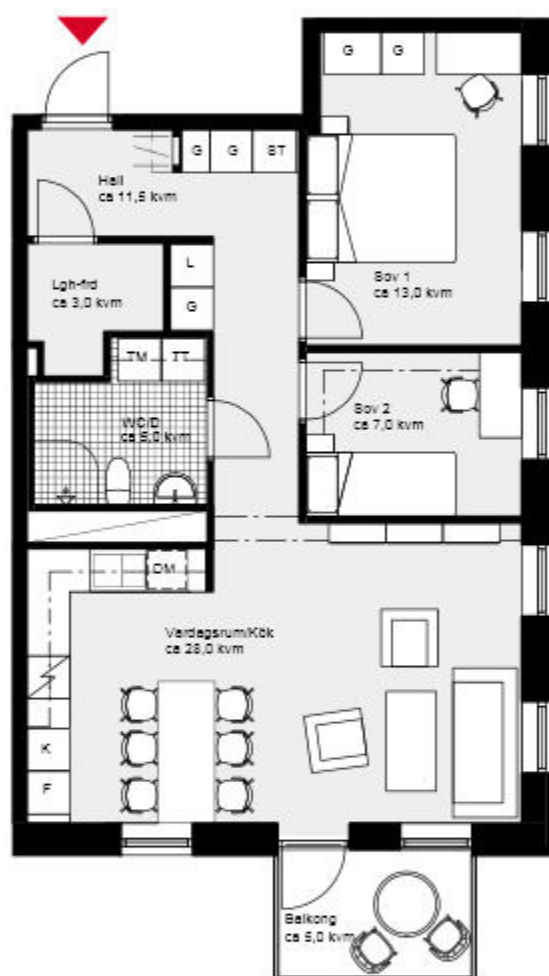

Lgh 1202, vån 3. Lgh 1302, vån 4.

FÖRKLARINGAR

K/F	Kyl/Frys	G	Garderob
Spis med ugn		L	Linneskåp
DM	Diskmaskin	Duschväggar	
ST	Städkåp	KM	Kombimaskin

ÖVERSIKTSPLAN

Hus 6, Fasad mot väster

Skala 1:100

2 rok ca 53,6 kvm

ÖVERSIKTSPLAN

Skala 1:100

3 rok ca 69,9 kvm

Kalkbrottet Limhamn, Malmö.

Kv Nätsnäckan 9 (Hus 4-6).

Hus 6. Lgh 6B-1105, vån 2.

Lgh 1205, vån 3. Lgh 1305, vån 4.

FÖRKLARINGAR

K	Kyl	G	Garderob
F	Frys	L	Linneskåp
Spis med ugn		Duschväggar	
DM	Diskmaskin	TM	Tvättmaskin
ST	Städsåp	TT	Torktumlare

Skala 1:100

ÖVERSIKTSPLAN

3 rok ca 70,2 kvm

Kalkbrottet Limhamn, Malmö.

Kv Nätsnäckan 9 (Hus 4-6).