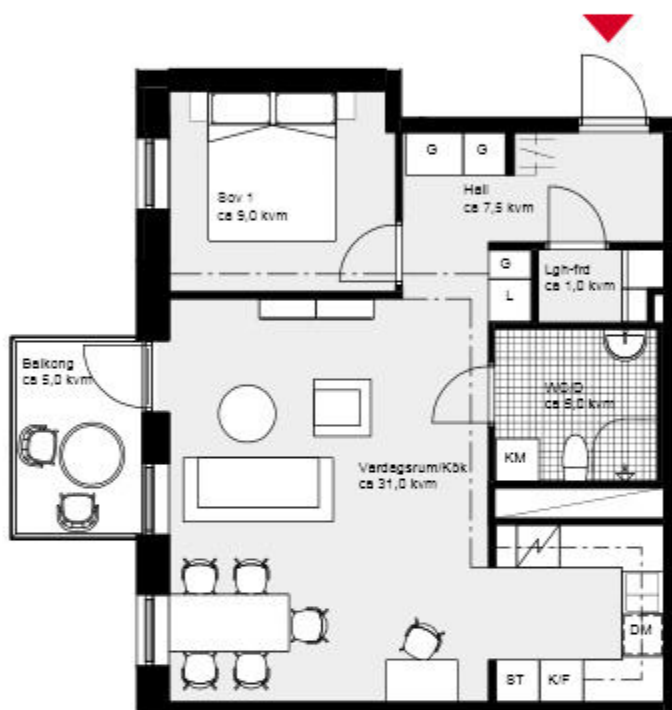

Hus 6. Lgh 6A-1102, vån 2.

Lgh 1202, vån 3. Lgh 1302, vån 4.

FÖRKLARINGAR

K	Kyl	G	Garderob
F	Frys	L	Linneskåp
Spis med ugn		Duschväggar	
DM	Diskmaskin	TM	Tvättmaskin
ST	Städkåp	TT	Torktumlare

ÖVERSIKTSPLAN

ÖVERSIKTSPLAN

Skala 1:100

2 rok ca 54,9 kvm

Kalkbrottet Limhamn, Malmö.

Kv Nätsnäckan 9 (Hus 4-6).

Hus 6. Lgh 6A-1104, vån 2.

Lgh 1204, vån 3. Lgh 1304, vån 4.

FÖRKLARINGAR

K/F	Kyl/Frys	G	Garderob
Spis med ugn		L	Linneskåp
DM	Diskmaskin	Duschväggar	
ST	Städsåp	KM	Kombimaskin

ÖVERSIKTSPLAN

Hus 6, Fasad mot väster

Skala 1:100

3 rok
ca 70,2 kvm

Kalkbrottet Limhamn, Malmö.

Kv Nätsnäcken 9 (Hus 4-6).

Hus 6. Lgh 6A-1101, vån 2.

Lgh 1201, vån 3. Lgh 1301, vån 4.

FÖRKLARINGAR

K Kyl	G Garderob
F Frys	L Linneskåp
Spis med ugn	Duschväggar
DM Diskmaskin	TM Tvättmaskin
ST Städskåp	TT Torktumlare

ÖVERSIKTSPLAN