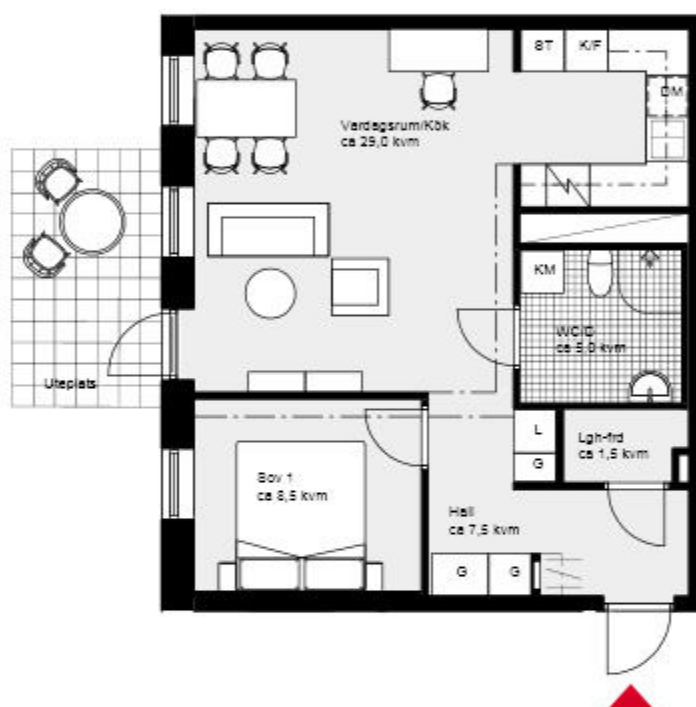

Hus 6. Lgh 6A-1102, vån 2.

Lgh 1202, vån 3. Lgh 1302, vån 4.

FÖRKLARINGAR

K	Kyl	G	Garderob
F	Frys	L	Linneskåp
Spis med ugn		Duschväggar	
DM	Diskmaskin	TM	Tvättmaskin
ST	Städkåp	TT	Torktumlare

ÖVERSIKTSPLAN

ÖVERSIKTSPLAN

Skala 1:100

2 rok ca 53,6 kvm

Kalkbrottet Limhamn, Malmö.
 Kv Nätsnäckan 9 (Hus 4-6).
 Hus 6. Lgh 6B-1004, vån 1.

FÖRKLARINGAR

K/F	Kyl/Frys	G	Garderob
Spis	Spis med ugn	L	Linneskåp
DM	Diskmaskin	Dusch	Duschväggar
ST	Städkåp	KM	Kombimaskin

ÖVERSIKTSPLAN

Skala 1:100

2 rok ca 53,6 kvm

Kalkbrottet Limhamn, Malmö.
 Kv Nätsnäckan 9 (Hus 4-6).
 Hus 6. Lgh 6B-1005, vån 1.

FÖRKLARINGAR

- | | |
|--------------|-------------|
| Kyl/Frys | Garderob |
| Spis med ugn | Linneskåp |
| Diskmaskin | Duschväggar |
| Städkåp | Kombimaskin |