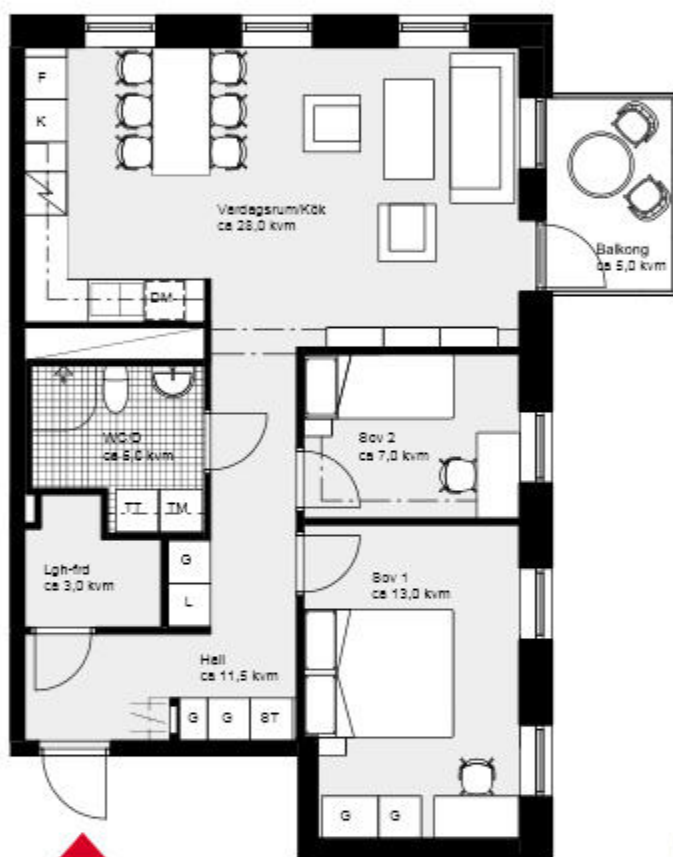

ÖVERSIKTSPLAN

Skala 1:100

3 rok ca 70,2 kvm

Kalkbrottet Limhamn, Malmö.

Kv Nätsnäcken 9 (Hus 4-6).

Hus 6. Lgh 6A-1101, vån 2.

Lgh 1201, vån 3. Lgh 1301, vån 4.

FÖRKLARINGAR

K Kyl	G Garderob
F Frys	L Linneskåp
Spis med ugn	Duschväggar
DM Diskmaskin	TM Tvättmaskin
ST Städskåp	TT Torktumlare

ÖVERSIKTSPLAN

Skala 1:100

3 rok ca 69,6 kvm

Kalkbrottet Limhamn, Malmö.

Kv Nätsnäckan 9 (Hus 4-6).

Hus 6. Lgh 6A-1102, vån 2.

Lgh 1202, vån 3. Lgh 1302, vån 4.

FÖRKLARINGAR

K	Kyl	G	Garderob
F	Frys	L	Linneskåp
Spis med ugn		Duschväggar	
DM	Diskmaskin	TM	Tvättmaskin
ST	Städkåp	TT	Torktumlare

ÖVERSIKTSPLAN