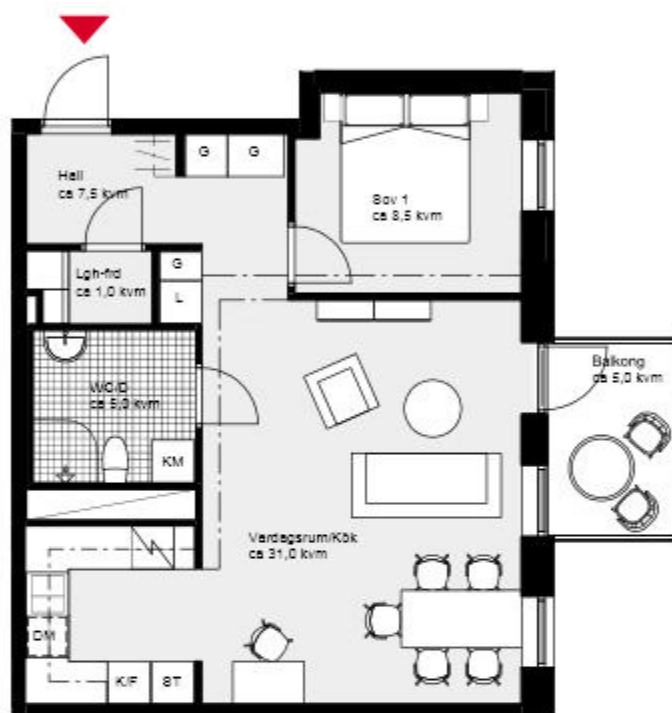

Hus 6. Lgh 6A-1102, vån 2.

Lgh 1202, vån 3. Lgh 1302, vån 4.

FÖRKLARINGAR

K	Kyl	G	Garderob
F	Frys	L	Linneskåp
Spis med ugn		Duschväggar	
DM	Diskmaskin	TM	Tvättmaskin
ST	Städkåp	TT	Torktumlare

ÖVERSIKTSPLAN

Skala 1:100

2 rok ca 54,9 kvm

Kalkbrottet Limhamn, Malmö.
 Kv Nätsnäckan 9 (Hus 4-6).
 Hus 6. Lgh 6A-1103, vån 2.
 Lgh 1203, vån 3. Lgh 1303, vån 4.

FÖRKLARINGAR

- | | |
|--------------|-------------|
| Kyl/Frys | Garderob |
| Spis med ugn | Linneskåp |
| Diskmaskin | Dusohväggar |
| Städsåp | Kombimaskin |

ÖVERSIKTSPLAN

Skala 1:100

2 rok ca 54,9 kvm

Kalkbrottet Limhamn, Malmö.

Kv Nätsnäckan 9 (Hus 4-6).

Hus 6. Lgh 6A-1104, vån 2.

Lgh 1204, vån 3. Lgh 1304, vån 4.

FÖRKLARINGAR