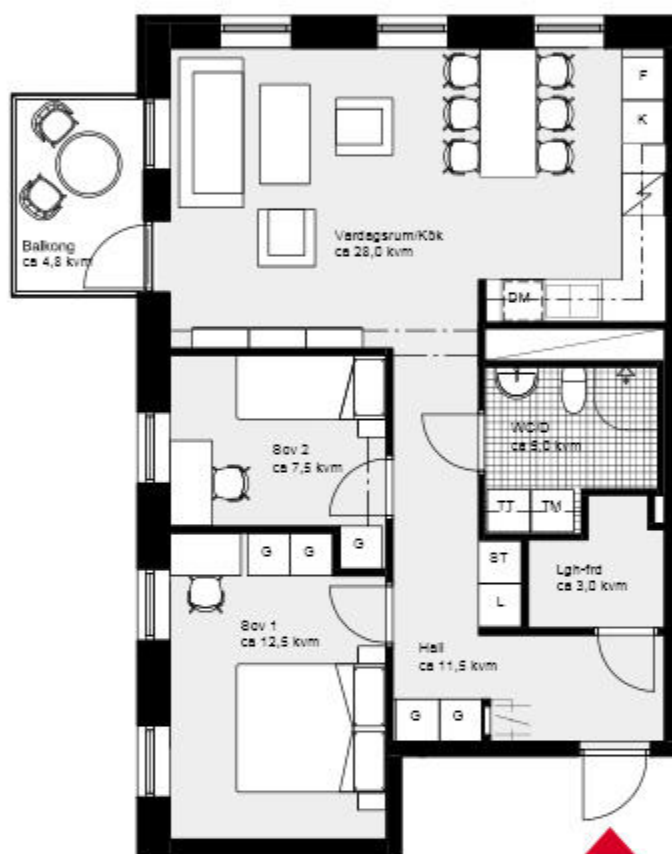

ÖVERSIKTSPLAN

Skala 1:100

3 rok ca 70,2 kvm

Kalkbrottet Limhamn, Malmö.

Kv Nätsnäcken 9 (Hus 4-6).

Hus 6. Lgh 6A-1101, vån 2.

Lgh 1201, vån 3. Lgh 1301, vån 4.

FÖRKLARINGAR

Hus 6. Lgh 6A-1102, vån 2.

Lgh 1202, vån 3. Lgh 1302, vån 4.

FÖRKLARINGAR

K	Kyl	G	Garderob
F	Frys	L	Linneskåp
Spis med ugn		Duschväggar	
DM	Diskmaskin	TM	Tvättmaskin
ST	Städkåp	TT	Torktumlare

ÖVERSIKTSPLAN