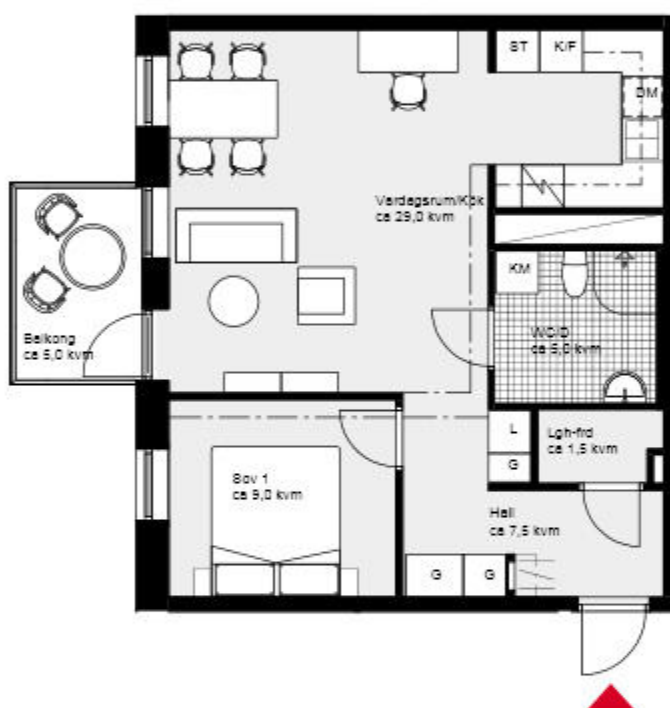

K/F	Kyl/Frys	G	Garderob
Spis	Spis med ugn	D	Duschväggar
DM	Diskmaskin	KM	Kombimaskin
ST	Städkåp		

ÖVERSIKTSPLAN

Skala 1:100

2 rok ca 53,6 kvm

Kalkbrottet Limhamn, Malmö.

Kv Nätsnäckan 9 (Hus 4-6).

Hus 6. Lgh 6B-1102, vån 2.

Lgh 1202, vån 3. Lgh 1302, vån 4.

FÖRKLARINGAR

K/F	Kyl/Frys	G	Garderob
Spis med ugn		L	Linneskåp
DM	Diskmaskin	Duschväggar	
ST	Städkåp	KM	Kombimaskin

ÖVERSIKTSPLAN

Hus 6, Fasad mot väster

Skala 1:100

2 rok ca 53,6 kvm