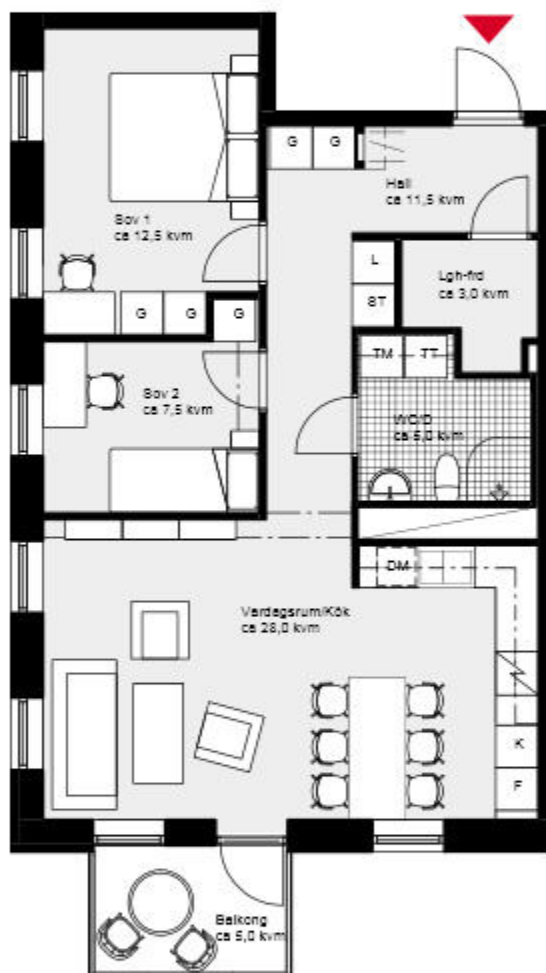

3 rok ca 70,2 kvm

Kalkbrottet Limhamn, Malmö.

Kv Nätsnäckan 9 (Hus 4-6).

Hus 6. Lgh 6B-1106, vån 2.

Lgh 1206, vån 3. Lgh 1306, vån 4.