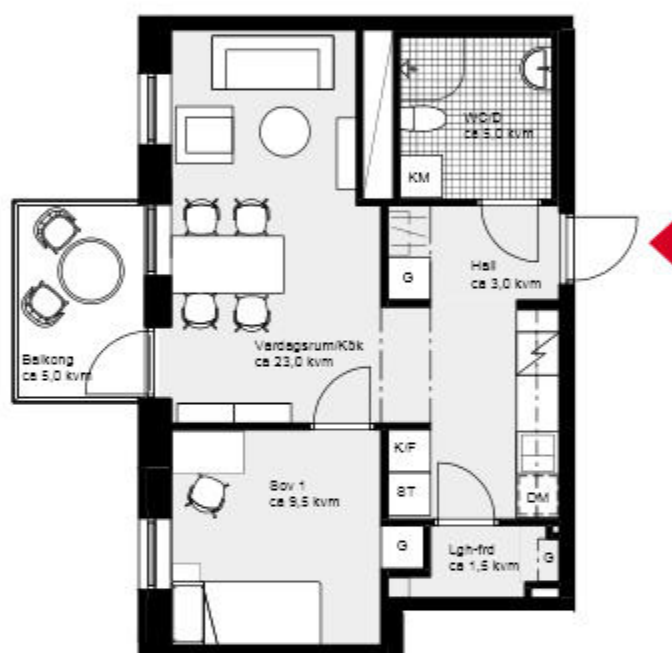

Skala 1:100

ÖVERSIKTSPLAN

Hus 6, Fasad mot väster

2 rok ca 43,5 kvm

Kalkbrottet Limhamn, Malmö.

Kv Nätsnäckan 9 (Hus 4-6).

Hus 6. Lgh 6B-1101, vån 2.

Lgh 1201, vån 3. Lgh 1301, vån 4.

FÖRKLARINGAR

K/F	Kyl/Frys	G	Garderob
Spis med ugn		Duschväggar	
DM	Diskmaskin	KM	Kombimaskin
ST	Städkåp		

ÖVERSIKTSPLAN

Skala 1:100

2 rok ca 53,6 kvm

Kalkbrottet Limhamn, Malmö.

Kv Nätsnäckan 9 (Hus 4-6).

Hus 6. Lgh 6B-1102, vån 2.