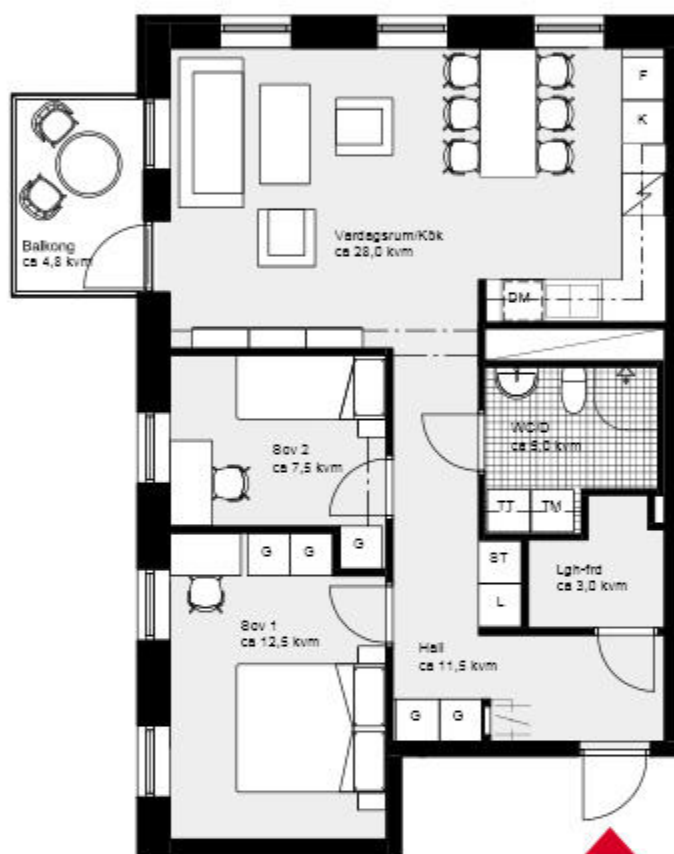

3 rok ca 70,2 kvm

Kalkbrottet Limhamn, Malmö.

Kv Nätsnäckan 9 (Hus 4-6).

Hus 6. Lgh 6A-1101, vån 2.

Lgh 1201, vån 3. Lgh 1301, vån 4.