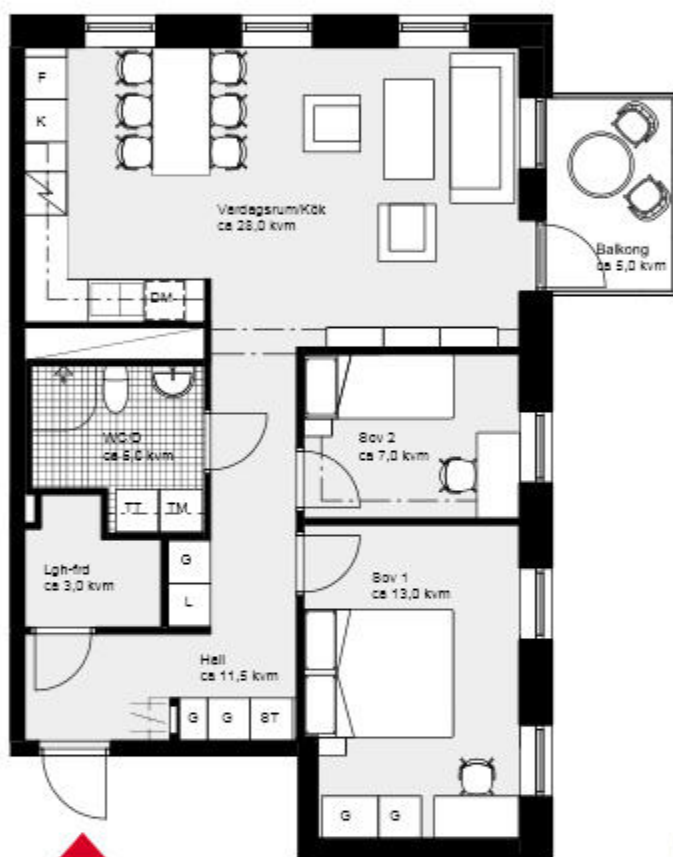

Lgh 1204, vån 3. Lgh 1304, vån 4.

FÖRKLARINGAR

K/F	Kyl/Frys	G	Garderob
Spis med ugn		L	Linneskåp
DM	Diskmaskin	Duschväggar	
ST	Städsåp	KM	Kombimaskin

ÖVERSIKTSPLAN

Hus 6, Fasad mot väster

Skala 1:100

3 rok ca 70,2 kvm

ÖVERSIKTSPLAN

Skala 1:100

3 rok ca 69,6 kvm

Kalkbrottet Limhamn, Malmö.

Kv Nätsnäckan 9 (Hus 4-6).

Hus 6. Lgh 6A-1102, vån 2.

Lgh 1202, vån 3. Lgh 1302, vån 4.

FÖRKLARINGAR

Hus 6. Lgh 6A-1103, vån 2.

Lgh 1203, vån 3. Lgh 1303, vån 4.

FÖRKLARINGAR

Kyl/Frys	Garderob
Spis med ugn	Linneskåp
Diskmaskin	Dusohväggar
Städsåp	Kombimaskin

ÖVERSIKTSPLAN

Skala 1:100

2 rok ca 54,9 kvm

Kalkbrottet Limhamn, Malmö.