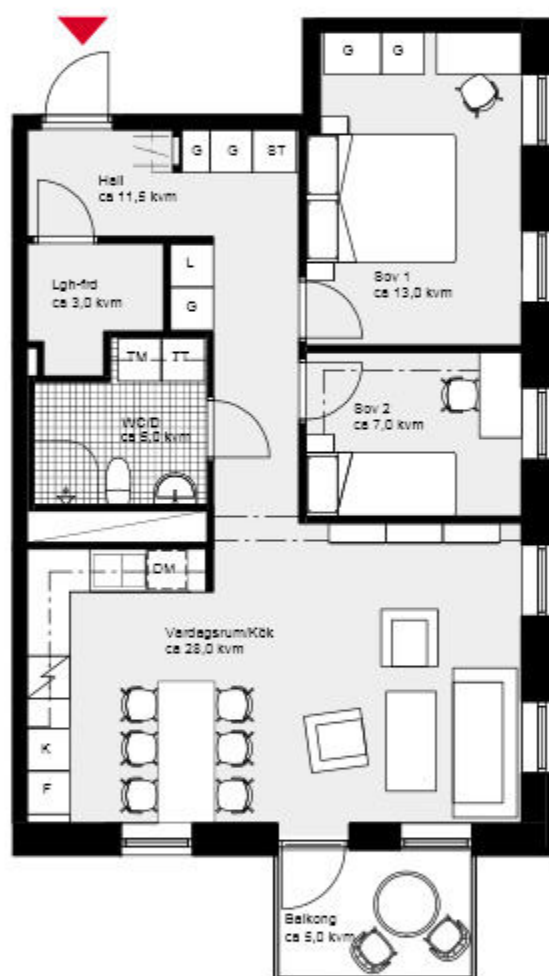

K/F	Kyl/Frys	G	Garderob
Spis	Spis med ugn	L	Linneskåp
DM	Diskmaskin	Duschväggar	
ST	Städsåp	KM	Kombimaskin

ÖVERSIKTSPLAN

Skala 1:100

3 rok ca 69,9 kvm

Kalkbrottet Limhamn, Malmö.

Kv Nätsnäckan 9 (Hus 4-6).

Hus 6. Lgh 6B-1105, vån 2.

Lgh 1205, vån 3. Lgh 1305, vån 4.

FÖRKLARINGAR

K	Kyl	G	Garderob
F	Frys	L	Linneskåp
Spis med ugn		Duschväggar	
DM	Diskmaskin	TM	Tvättmaskin
ST	Städkåp	TT	Torktumlare

Skala 1:100

ÖVERSIKTSPLAN