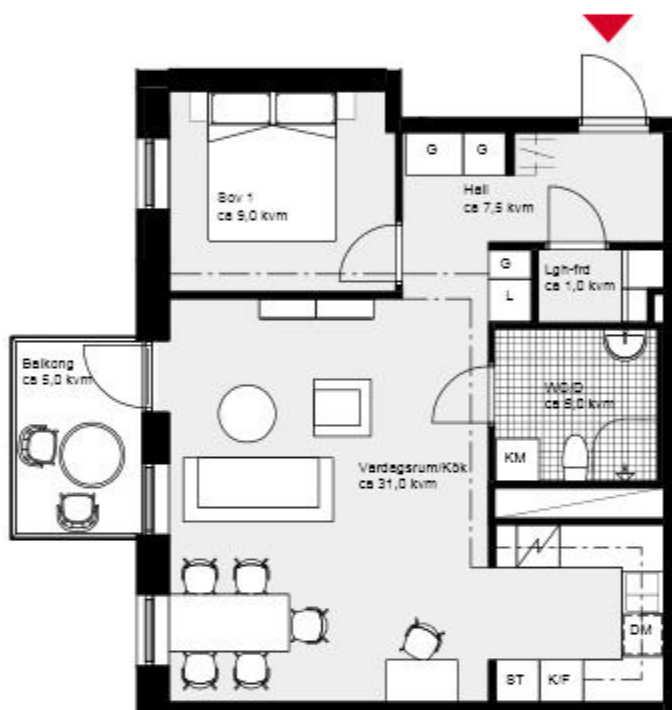

Hus 6. Lgh 6A-1101, vån 2.

Lgh 1201, vån 3. Lgh 1301, vån 4.

FÖRKLARINGAR

K Kyl	G Garderob
F Frys	L Linneskåp
Spis med ugn	Duschväggar
DM Diskmaskin	TM Tvättmaskin
ST Städskåp	TT Torktumlare

ÖVERSIKTSPLAN

ÖVERSIKTSPLAN

Skala 1:100

2 rok ca 54,9 kvm

Kalkbrottet Limhamn, Malmö.

Kv Nätsnäckan 9 (Hus 4-6).

Hus 6. Lgh 6A-1103, vån 2.

Lgh 1203, vån 3. Lgh 1303, vån 4.

FÖRKLARINGAR

Kyl/Frys	Garderob
Spis med ugn	Linneskåp
Diskmaskin	Dusohväggar
Städsåp	Kombimaskin

ÖVERSIKTSPLAN

Skala 1:100

2 rok ca 54,9 kvm

Kalkbrottet Limhamn, Malmö.

Kv Nätsnäckan 9 (Hus 4-6).

Hus 6. Lgh 6A-1104, vån 2.

Lgh 1204, vån 3. Lgh 1304, vån 4.

FÖRKLARINGAR

K/F	Kyl/Frys	G	Garderob
Spis med ugn		L	Linneskåp
DM	Diskmaskin	Duschväggar	
ST	Städsåp	KM	Kombimaskin

ÖVERSIKTSPLAN

Hus 6, Fasad mot väster

Skala 1:100

3 rok ca 70,2 kvm