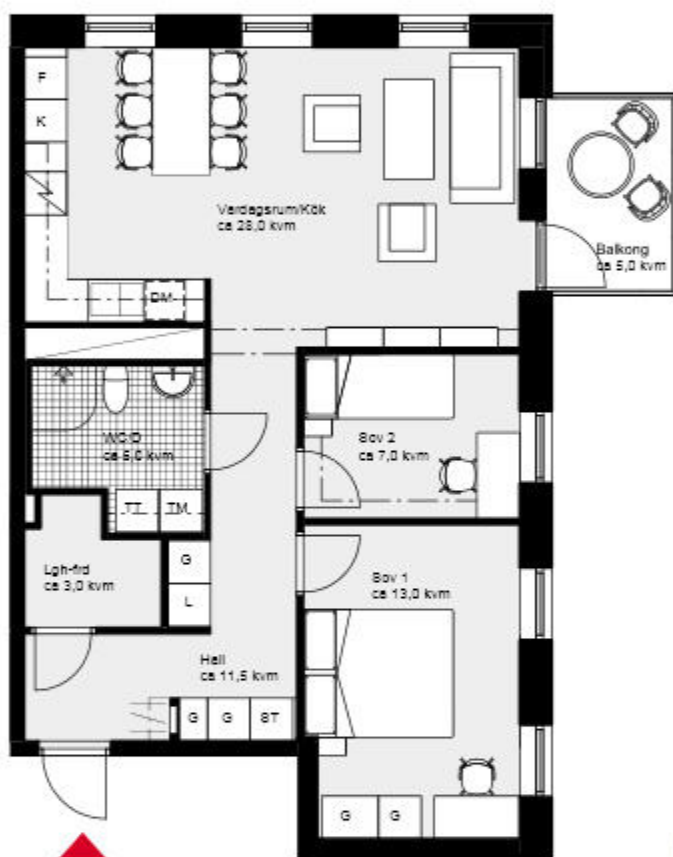

Hus 6. Lgh 6A-1101, vån 2.

Lgh 1201, vån 3. Lgh 1301, vån 4.

FÖRKLARINGAR

K Kyl	G Garderob
F Frys	L Linneskåp
Spis med ugn	Duschväggar
DM Diskmaskin	TM Tvättmaskin
ST Städskåp	TT Torktumlare

ÖVERSIKTSPLAN

Skala 1:100

3 rok ca 69,6 kvm

Kalkbrottet Limhamn, Malmö.

Kv Nätsnäckan 9 (Hus 4-6).

Hus 6. Lgh 6A-1102, vån 2.

Lgh 1202, vån 3. Lgh 1302, vån 4.

FÖRKLARINGAR

K	Kyl	G	Garderob
F	Frys	L	Linneskåp
Spis med ugn		Dusohväggar	
DM	Diskmaskin	TM	Tvättmaskin
ST	Städkåp	TT	Torktumlare

ÖVERSIKTSPLAN

Skala 1:100

2 rok ca 54,9 kvm

Kalkbrottet Limhamn, Malmö.

Kv Nätsnäckan 9 (Hus 4-6).

Hus 6. Lgh 6A-1103, vån 2.

Lgh 1203, vån 3. Lgh 1303, vån 4.

FÖRKLARINGAR