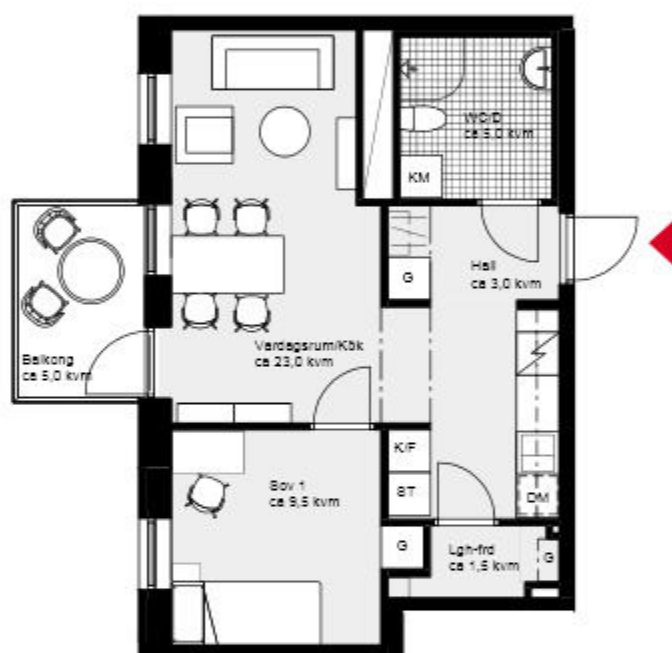

Lgh 1202, vån 3. Lgh 1302, vån 4.

FÖRKLARINGAR

K/F	Kyl/Frys	G	Garderob
Spis med ugn		L	Linneskåp
DM	Diskmaskin	Duschväggar	
ST	Städkåp	KM	Kombimaskin

ÖVERSIKTSPLAN

Hus 6, Fasad mot väster

Skala 1:100

2 rok ca 53,6 kvm

Skala 1:100

ÖVERSIKTSPLAN

Hus 6, Fasad mot väster

2 rok ca 43,5 kvm

Kalkbrottet Limhamn, Malmö.

Kv Nätsnäckan 9 (Hus 4-6).

Hus 6. Lgh 6B-1101, vån 2.

Lgh 1201, vån 3. Lgh 1301, vån 4.

FÖRKLARINGAR

K/F	Kyl/Frys	G	Garderob
Spis med ugn		Duschväggar	
DM	Diskmaskin	KM	Kombimaskin
ST	Städkåp		

ÖVERSIKTSPLAN

Skala 1:100

2 rok ca 53,6 kvm

Kalkbrottet Limhamn, Malmö.

Kv Nätsnäckan 9 (Hus 4-6).

Hus 6. Lgh 6B-1102, vån 2.