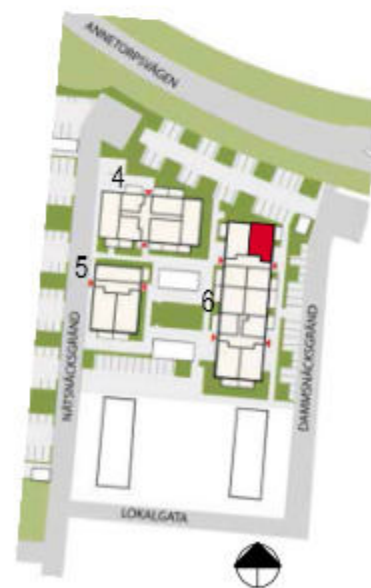

ÖVERSIKTSPLAN