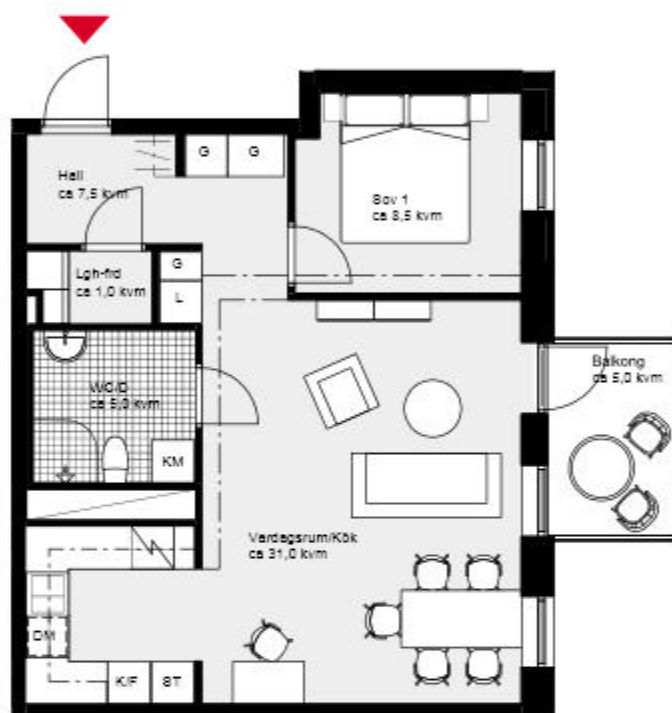

ÖVERSIKTSPLAN

Skala 1:100

2 rok ca 54,9 kvm

Kalkbrottet Limhamn, Malmö.

Kv Nätsnäckan 9 (Hus 4-6).

Hus 6. Lgh 6A-1103, vån 2.

Lgh 1203, vån 3. Lgh 1303, vån 4.

FÖRKLARINGAR

Kyl/Frys	Garderob
Spis med ugn	Linneskåp
Diskmaskin	Dusohväggar
Städsåp	Kombimaskin

ÖVERSIKTSPLAN

Skala 1:100

2 rok ca 54,9 kvm

Kalkbrottet Limhamn, Malmö.

Kv Nätsnäckan 9 (Hus 4-6).

Hus 6. Lgh 6A-1104, vån 2.

Lgh 1204, vån 3. Lgh 1304, vån 4.

FÖRKLARINGAR

K/F	Kyl/Frys	G	Garderob
Spis med ugn		L	Linneskåp
DM	Diskmaskin	Duschväggar	
ST	Städsåp	KM	Kombimaskin

ÖVERSIKTSPLAN

Hus 6, Fasad mot väster

Skala 1:100

3 rok ca 70,2 kvm