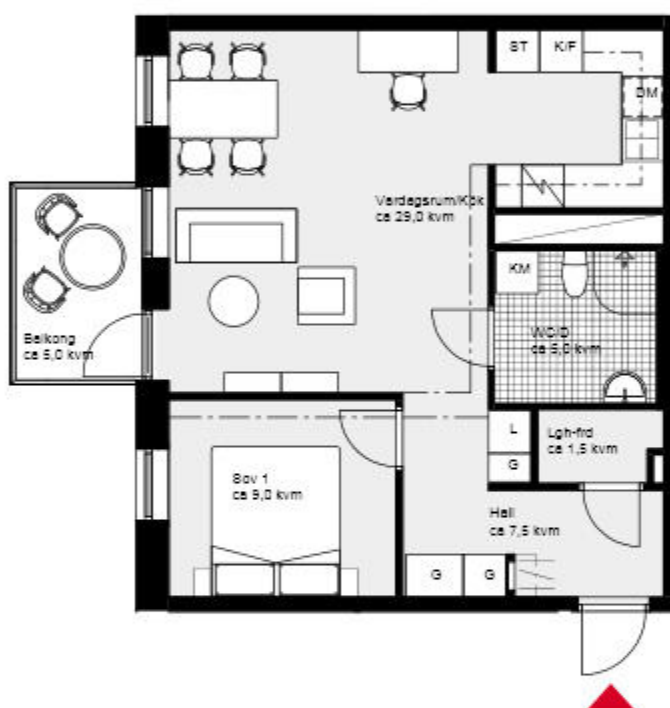

2 rok ca 53,6 kvm

Kalkbrottet Limhamn, Malmö.

Kv Nätsnäckan 9 (Hus 4-6).

Hus 6. Lgh 6B-1102, vån 2.

Lgh 1202, vån 3. Lgh 1302, vån 4.