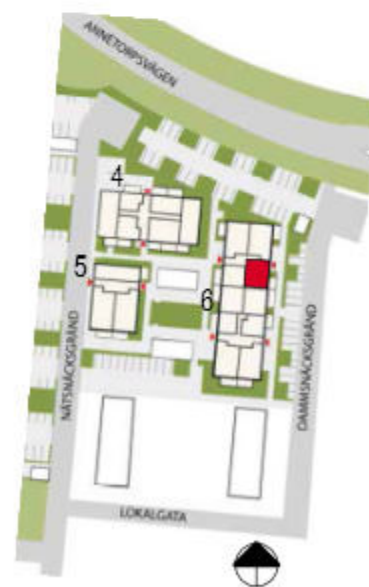

ÖVERSIKTSPLAN

Skala 1:100

2 rok ca 54,9 kvm

Kalkbrottet Limhamn, Malmö.

Kv Nätsnäckan 9 (Hus 4-6).

Hus 6. Lgh 6A-1104, vån 2.

Lgh 1204, vån 3. Lgh 1304, vån 4.

FÖRKLARINGAR