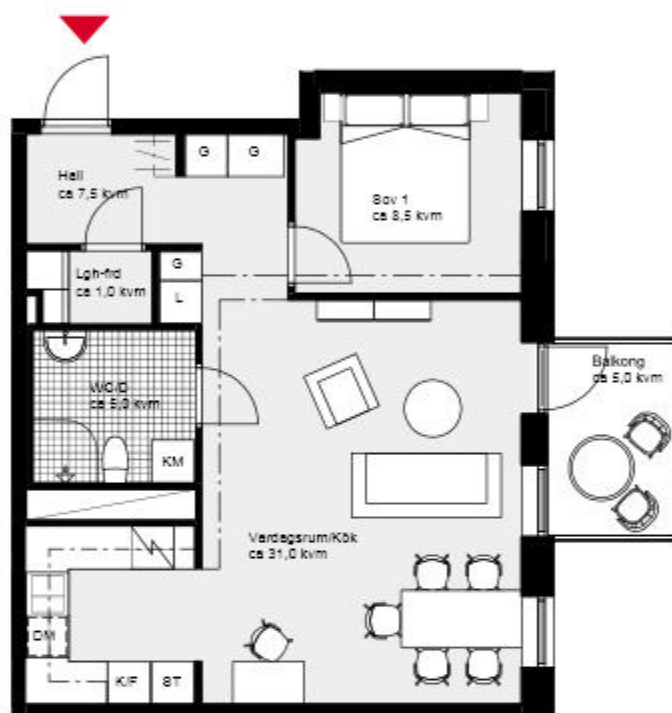

ÖVERSIKTSPLAN

Skala 1:100

3 rok ca 69,6 kvm

Kalkbrottet Limhamn, Malmö.

Kv Nätsnäckan 9 (Hus 4-6).

Hus 6. Lgh 6A-1102, vån 2.

Lgh 1202, vån 3. Lgh 1302, vån 4.

FÖRKLARINGAR

K	Kyl	G	Garderob
F	Frys	L	Linneskåp
Spis med ugn		Dusohväggar	
DM	Diskmaskin	TM	Tvättmaskin
ST	Städkåp	TT	Torktumlare

ÖVERSIKTSPLAN

Skala 1:100

2 rok ca 54,9 kvm

Kalkbrottet Limhamn, Malmö.

Kv Nätsnäckan 9 (Hus 4-6).

Hus 6. Lgh 6A-1103, vån 2.

Lgh 1203, vån 3. Lgh 1303, vån 4.

FÖRKLARINGAR

Kyl/Frys	Garderob
Spis med ugn	Linneskåp
Diskmaskin	Dusohväggar
Städsåp	Kombimaskin

ÖVERSIKTSPLAN

Skala 1:100

2 rok ca 54,9 kvm

Kalkbrottet Limhamn, Malmö.