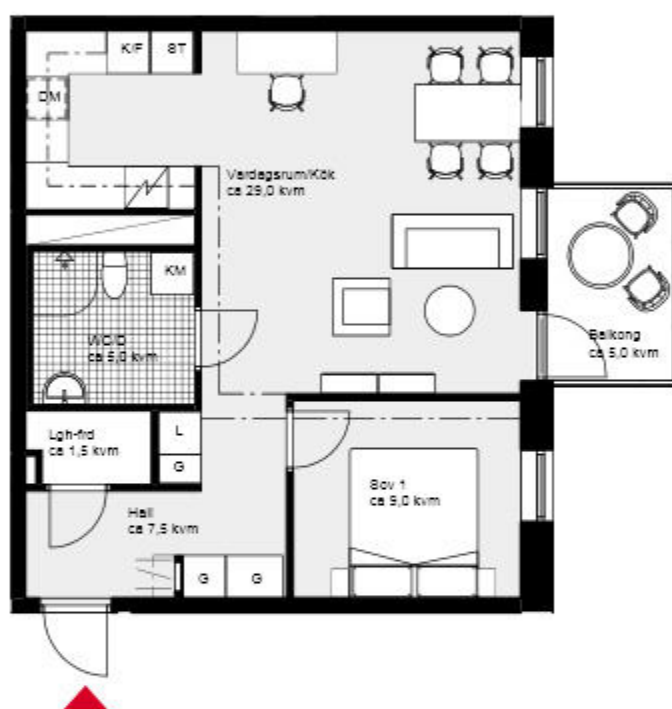

2 rok ca 53,6 kvm

Kalkbrottet Limhamn, Malmö.

Kv Nätsnäckan 9 (Hus 4-6).

Hus 6. Lgh 6B-1103, vån 2.

Lgh 1203, vån 3. Lgh 1303, vån 4.