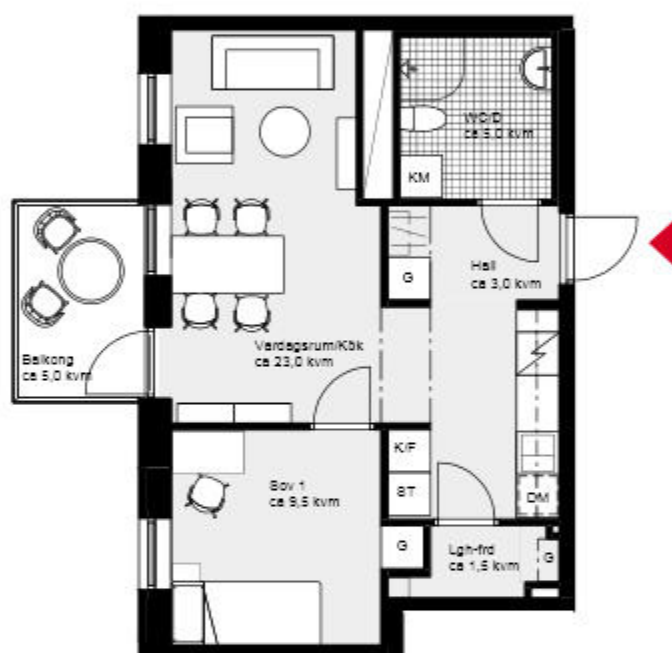

Hus 6. Lgh 6A-1102, vån 2.

Lgh 1202, vån 3. Lgh 1302, vån 4.

FÖRKLARINGAR

K	Kyl	G	Garderob
F	Frys	L	Linneskåp
Spis med ugn		Duschväggar	
DM	Diskmaskin	TM	Tvättmaskin
ST	Städkåp	TT	Torktumlare

ÖVERSIKTSPLAN

ÖVERSIKTSPLAN

Skala 1:100

2 rok ca 43,5 kvm

Kalkbrottet Limhamn, Malmö.

Kv Nätsnäckan 9 (Hus 4-6).

Hus 6. Lgh 6B-1101, vån 2.

Lgh 1201, vån 3. Lgh 1301, vån 4.

FÖRKLARINGAR

K/F	Kyl/Frys	G	Garderob
Spis	Spis med ugn	D	Duschväggar
DM	Diskmaskin	KM	Kombimaskin
ST	Städkåp		

ÖVERSIKTSPLAN

Skala 1:100

2 rok ca 53,6 kvm

Kalkbrottet Limhamn, Malmö.

Kv Nätsnäckan 9 (Hus 4-6).

Hus 6. Lgh 6B-1102, vån 2.

Lgh 1202, vån 3. Lgh 1302, vån 4.

FÖRKLARINGAR

K/F	Kyl/Frys	G	Garderob
Spis med ugn		L	Linneskåp
DM	Diskmaskin	Duschväggar	
ST	Städkåp	KM	Kombimaskin

ÖVERSIKTSPLAN

Hus 6, Fasad mot väster

Skala 1:100

2 rok ca 53,6 kvm