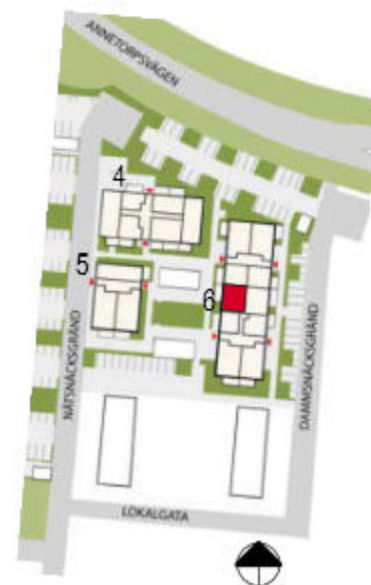

Lgh 1202, vån 3. Lgh 1302, vån 4.

FÖRKLARINGAR

K/F	Kyl/Frys	G	Garderob
Spis	Spis med ugn	L	Linneskåp
DM	Diskmaskin	Dusch	Duschväggar
ST	Städsåp	KM	Kombimaskin

ÖVERSIKTSPLAN

Hus 6, Fasad mot väster

Skala 1:100