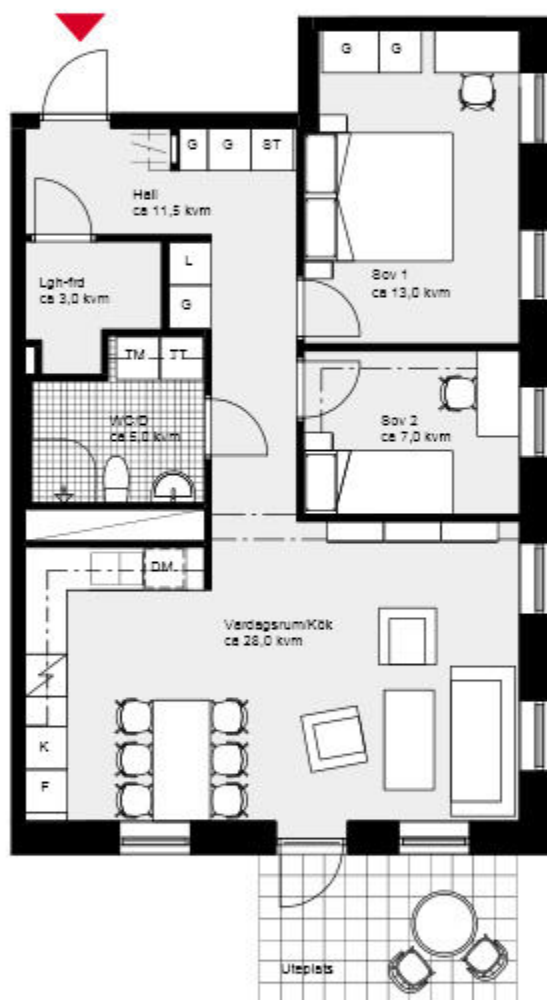

Hus 6. Lgh 6A-1103, vån 2.

Lgh 1203, vån 3. Lgh 1303, vån 4.

FÖRKLARINGAR

Kyl/Frys	Garderob
Spis med ugn	Linneskåp
Diskmaskin	Dusohväggar
Städsåp	Kombimaskin

ÖVERSIKTSPLAN

Skala 1:100

2 rok ca 54,9 kvm

Kalkbrottet Limhamn, Malmö.

ÖVERSIKTSPLAN

Hus 6, Fasad mot väster

Skala 1:100

3 rok ca 69,9 kvm

Kalkbrottet Limhamn, Malmö.
 Kv Nätsnäckan 9 (Hus 4-6).
 Hus 6. Lgh 6B-1001, vån 1.

FÖRKLARINGAR

- | | |
|----------------------|-----------------------|
| K Kyl | G Garderob |
| F Frys | L Linneskåp |
| Spis med ugn | Duschväggar |
| DM Diskmaskin | TM Tvättmaskin |
| ST Städsåp | TT Torktumlare |

Skala 1:100

ÖVERSIKTSPLAN

3 rok ca 70,2 kvm

Kalkbrottet Limhamn, Malmö.
 Kv Nätsnäckan 9 (Hus 4-6).
 Hus 6. Lgh 6B-1002, vån 1.

FÖRKLARINGAR

- | | |
|----------------------|-----------------------|
| K Kyl | G Garderob |
| F Frys | L Linneskåp |
| Spis med ugn | Duschväggar |
| DM Diskmaskin | TM Tvättmaskin |
| ST Städsåp | TT Torktumlare |