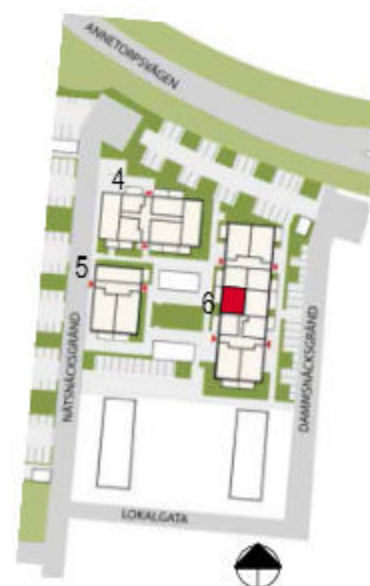

ÖVERSIKTSPLAN