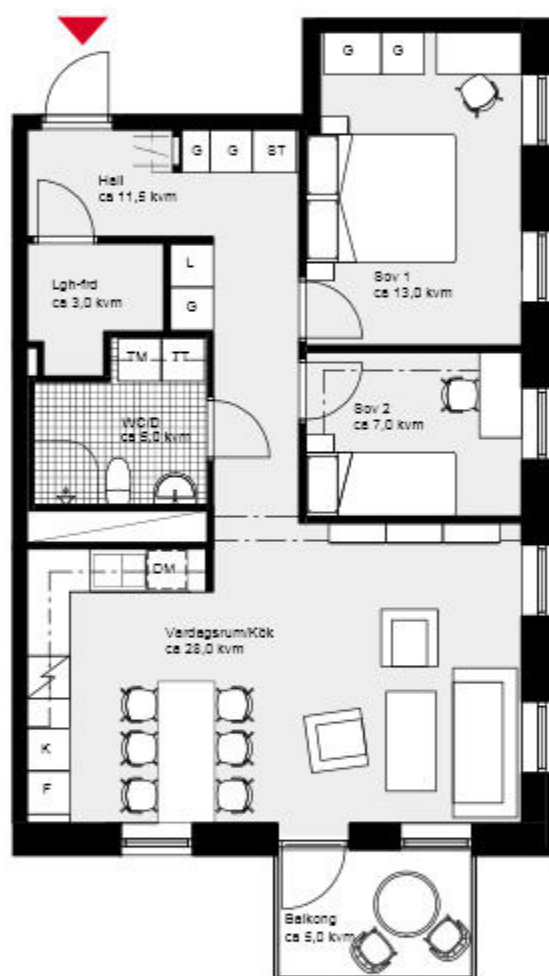

ÖVERSIKTSPLAN

Skala 1:100

2 rok
ca 53,0 kvm

Kalkbrottet Limhamn, Malmö.

Kv Nätsnäckan 9 (Hus 4-6).

Hus 6. Lgh 6B-1104, vån 2.

Lgh 1204, vån 3.

FÖRKLARINGAR

K/F	Kyl/Frys	G	Garderob
Spis	Spis med ugn	L	Linneskåp
DM	Diskmaskin	Dusch	Duschväggar
ST	Städsåp	KM	Kombimaskin

ÖVERSIKTSPLAN

Skala 1:100

3 rok ca 69,9 kvm

Kalkbrottet Limhamn, Malmö.

Kv Nätsnäckan 9 (Hus 4-6).

Hus 6. Lgh 6B-1105, vån 2.

Lgh 1205, vån 3. Lgh 1305, vån 4.

FÖRKLARINGAR

K	Kyl	G	Garderob
F	Frys	L	Linneskåp
Spis med ugn		Duschväggar	
DM	Diskmaskin	TM	Tvättmaskin
ST	Städkåp	TT	Torktumlare

Skala 1:100

ÖVERSIKTSPLAN