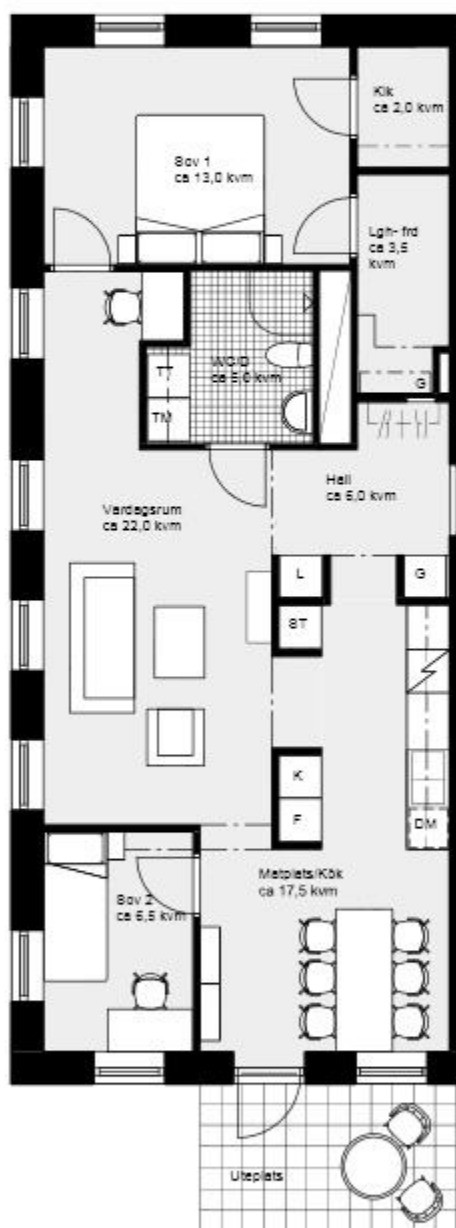

# 1 rok ca 21,8 kvm

# 2 rok ca 43,5 kvm

**Kalkbrottet Limhamn, Malmö.**  
 Kv Nätsnäckan 9 (Hus 4-6).  
 Hus 4. Lgh 4-1006, vån 1.

**FÖRKLARINGAR**

- |              |            |             |             |
|--------------|------------|-------------|-------------|
| K/F          | Kyl/Frys   | G           | Garderob    |
| Spis med ugn |            | L           | Linneskåp   |
| DM           | Diskmaskin | Dusohväggar |             |
| ST           | Städsåp    | KM          | Kombimaskin |

# 3 rok ca 79,6 kvm

**Kalkbrottet Limhamn, Malmö.**  
 Kv Nätsnäckan 9 (Hus 4-6).  
 Hus 4. Lgh 4-1007, vån 1.

**FÖRKLARINGAR**

- |                      |                       |
|----------------------|-----------------------|
| <b>K</b> Kyl         | <b>G</b> Garderob     |
| <b>F</b> Frys        | <b>L</b> Linneskåp    |
| Spis med ugn         | Duschväggar           |
| <b>DM</b> Diskmaskin | <b>TM</b> Tvättmaskin |
| <b>ST</b> Städkåp    | <b>TT</b> Torktumlare |