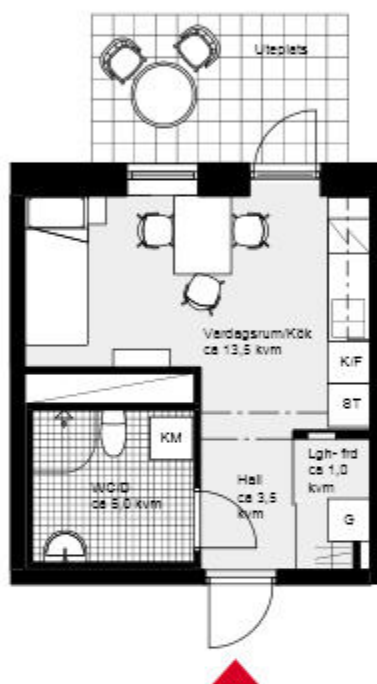

1 rok ca 23,5 kvm

Kalkbrottet Limhamn, Malmö.
Kv Nätsnäckan 9 (Hus 4-6).
Hus 4. Lgh 4-1002, vån 1.