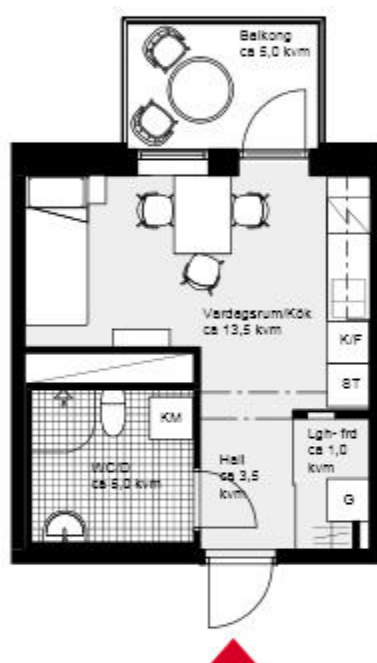

### ÖVERSIKTSPLAN

**1 rok**  
**ca 23,5 kvm**

**Kalkbrottet Limhamn, Malmö.**

Kv Nätsnäckan 9 (Hus 4-6).

Hus 4. Lgh 4-1102, vån 2.

Lgh 1202, vån 3. Lgh 1302, vån 4.

**FÖRKLARINGAR**

K/F	Kyl/Frys	G	Garderob
Spis med ugn		Duschväggar	
ST	Städskåp	KM	Kombimaskin