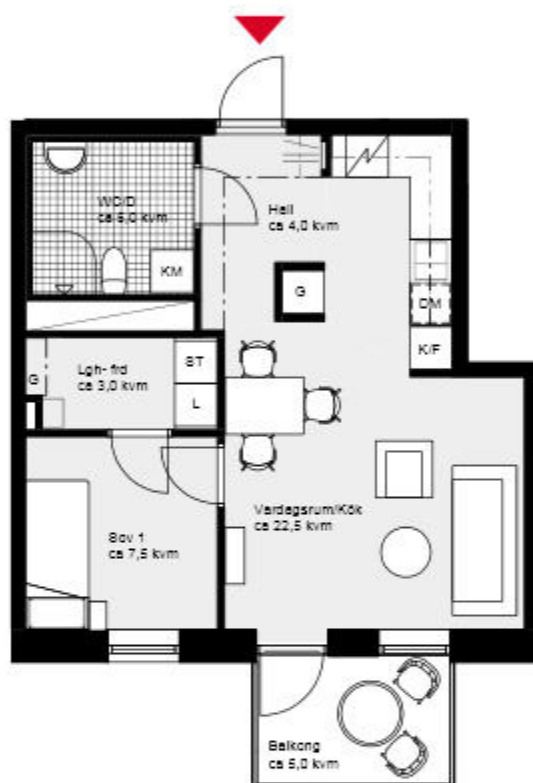

2 rok ca 43,5 kvm

Kalkbrottet Limhamn, Malmö.

Kv Nätsnäckan 9 (Hus 4-6).

Hus 4. Lgh 4-1106, vån 2.

Lgh 1206, vån 3. Lgh 1306, vån 4.