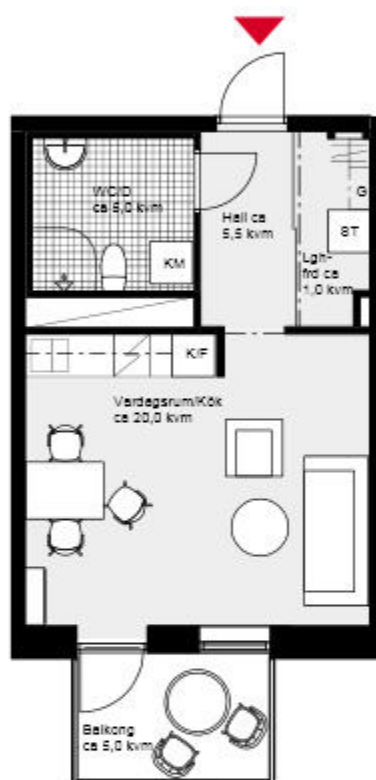

1 rok
ca 31,8 kvm

Kalkbrottet Limhamn, Malmö.

Kv Nätsnäckan 9 (Hus 4-6).

Hus 4. Lgh 4-1104, vån 2.

Lgh 1204, vån 3. Lgh 1304, vån 4.