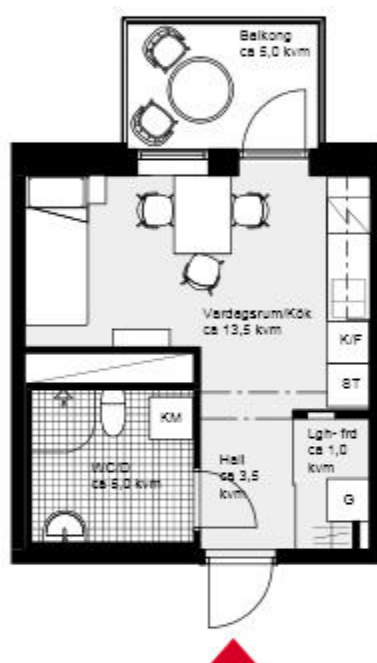

### ÖVERSIKTSPLAN

Hus 4, Fasad mot norr

**1 rok**  
**ca 23,5 kvm**

**Kalkbrottet Limhamn, Malmö.**

Kv Nätsnäcka 9 (Hus 4-6).

Hus 4. Lgh 4-1102, vån 2.

Lgh 1202, vån 3. Lgh 1302, vån 4.

**FÖRKLARINGAR**