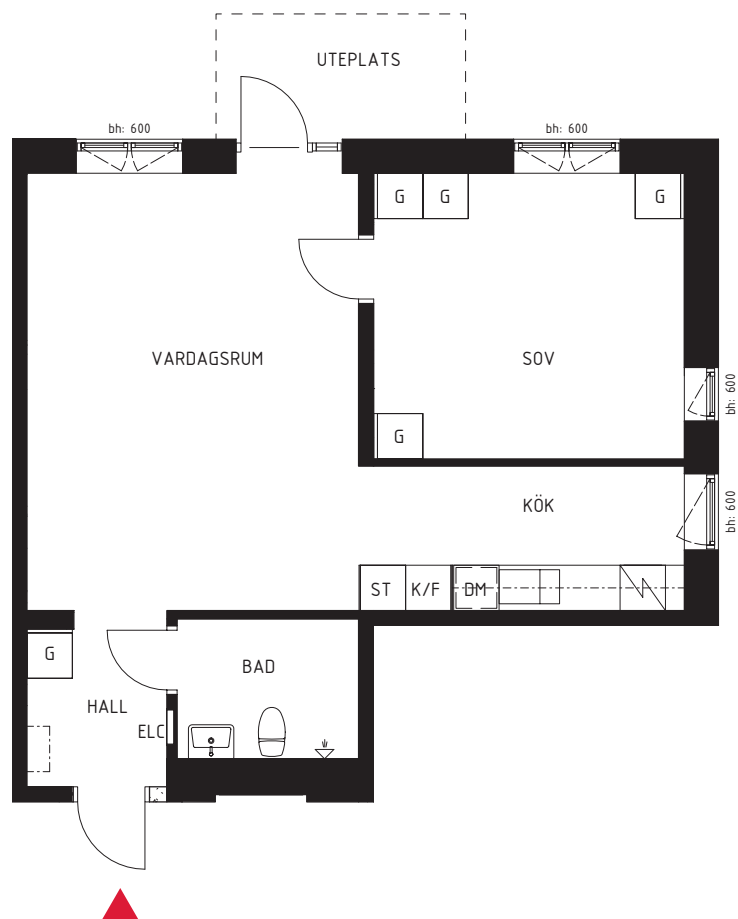

2 RoK ca 60 m²

Kv Kornknarren, hus 2
2:1003

SITUATIONSPLAN

FÖRKLARINGAR

G	GARDEROB	SPIS MED UGN	HATTHYLLA/KLÄDSTÅNG
ST	STÄDSKÅP	DM	DISKMASKIN
K/F	KYL & FRYS	ELC	EL- & MEDIACENTRAL

METER SKALA 1:100