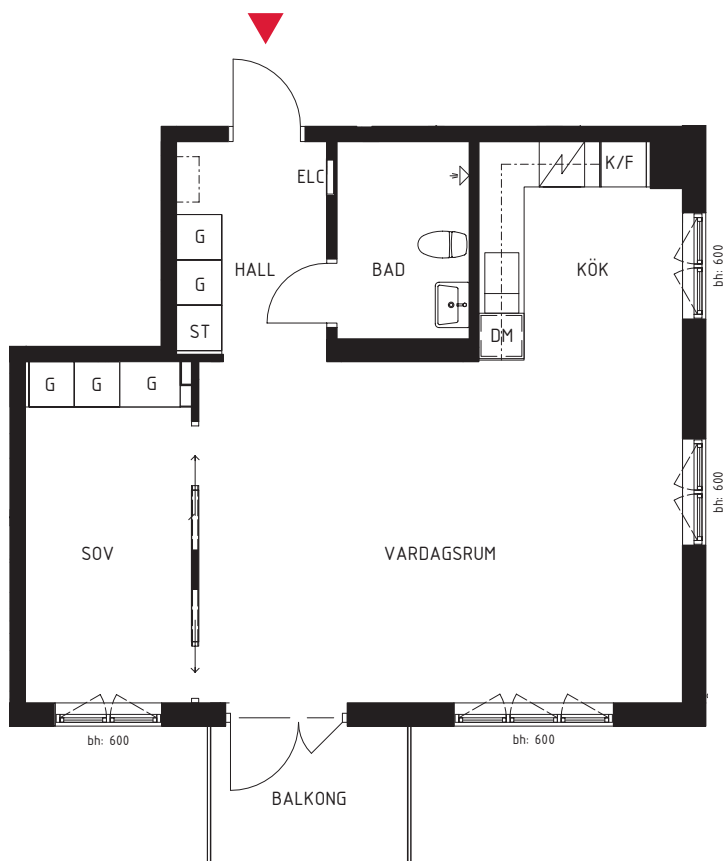

2 RoK ca 59 m²

Kv Kornknarren, hus 1

1:1106

1:1206

1:1306

1:1406

1:1506

SITUATIONSPLAN

FÖRKLARINGAR

- G GARDEROB
- ST STÄDSKÅP
- K/F KYL & FRY

- SPIS MED UGN
- DM DISKMASKIN

- HATTHYLLA/KLÄDSTÅNG
- ELC EL- & MEDIACENTRAL

METER SKALA 1:100