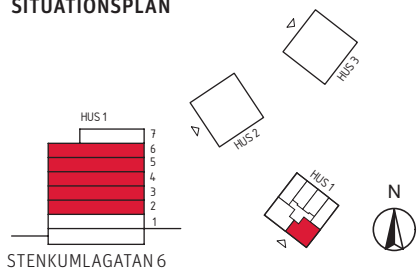

2 RoK ca 59 m²

Kv Kornknarren, hus 1

1:1106

1:1206

1:1306

1:1406

1:1506

SITUATIONSPLAN

FÖRKLARINGAR

- G GARDEROB
- ST STÄDSKÅP
- K/F KYL & FRY

- SPIS MED UGN
- DM DISKMASKIN

- HATTHYLLA/KLÄDSTÅNG
- ELC EL- & MEDIACENTRAL

METER SKALA 1:100