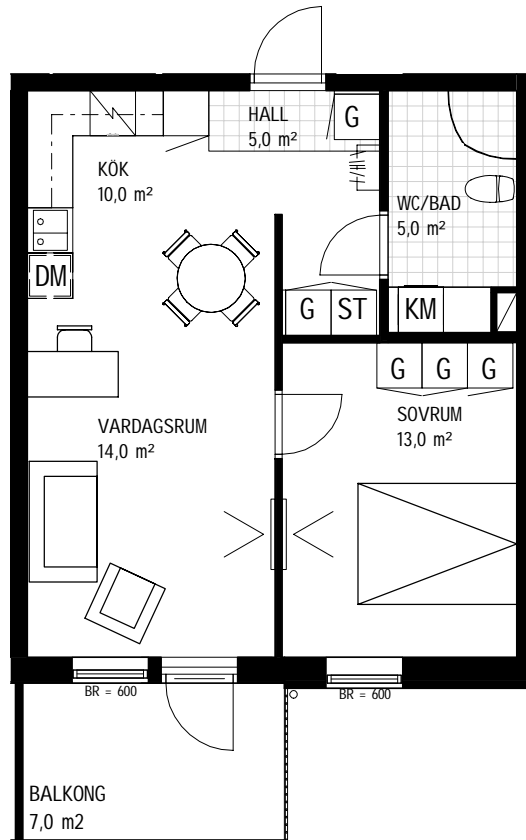

LÄGENHETSRTITNING

Ytangelser är preliminära. 2018-02-06

2 rum och kök, 48 kvm

HUS:P PLAN:2 LGH NR:P-45

LANTMÄTERINUMMER P 1102

Rumshöjd = 2500

BR = Bröstningshöjd fönster

Garderob	Diskmaskin
Hatthylla	Glaskeramikhäll
Linneskåp	Kyl
Städskåp	Frys
Tvättmaskin	Kyl/frys
Torktumlare	Högskåp
Kombitvättmaskin	Högskåp med ugn/mikro
Skjutdörrsgarderob	(U) = Varmluftsgugn
Klädkammare	(M) = Mikrovågsgugn
Vikbar duschvägg (glas)	Lokalt förstärkt vägg för TV. 1,8x2,5 m
	Schakt
	Inklädnad/nedbyggnad av undertak

SKALA 1:100

Vid utskrift välj verklig storlek

HUS 0,P,Q,S

HUS R