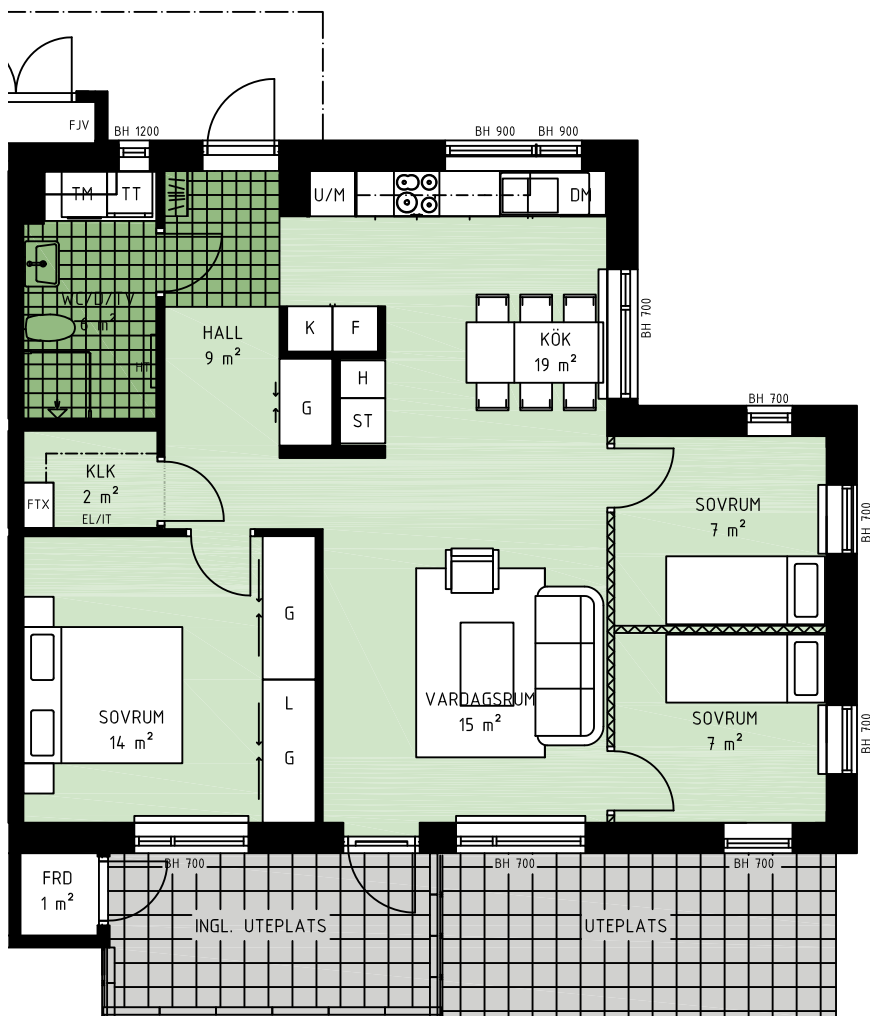

Plan 1
Hus 3, 5, 8 och 10

METER SKALA 1:100

3 rok, 77 kvm

Brf Nysätra

Lgh 1034, 1054, 1084, 1104.

-  Spishäll
-  Kylskåp
-  Frysåp
-  Högsåp
-  Städsåp
-  Garderob
-  Linneförvaring
-  Inbyggnadsugn/Micro
-  Tvättmaskin
-  Torktumlare
-  Diskmaskin
-  Klädkammare
-  Fjärrvärme
-  El-/IT-central
-  Ventilationsaggregat
-  Handdukstork
-  Bröstningshöjd
-  Kapphylla
-  Frånvalsvägg

Plan 2
Hus 3, 5, 8, och 10

METER SKALA 1:100

4 rok, 81 kvm

Brf Nysätra

Lgh 1012, 1022, 1042, 1062,
1072, 1092.

-  Spishäll
-  Kylskåp
-  Frysåp
-  Högsåp
-  Städsåp
-  Garderob
-  Linneförvaring
-  Inbyggnadsugn/Micro
-  Tvättmaskin
-  Torktumlare
-  Diskmaskin
-  Klädkammare
-  Fjärrvärme
-  El-/IT-central
-  Ventilationsaggregat
-  Handdukstork
-  Bröstningshöjd
-  Kapphylla
-  Frånvalsvägg

Plan 1
Hus 1, 2, 4, 6, 7 och 9

METER SKALA 1:100

4 rok, 81 kvm

Brf Nysätra

Lgh 1014, 1024, 1044, 1064,
1074, 1094.

	Spishäll
	Kylskåp
	Frysskåp
	Högsåp
	Städskåp
	Garderob
	Linneförvaring
	Inbyggnadsugn/Micro
	Tvättmaskin
	Torktumlare
	Diskmaskin
	Klädkammare
	Fjärrvärme
	El-/IT-central
	Ventilationsaggregat
	Handdukstork
	Bröstningshöjd
	Kapphylla
	Frånvalsvägg

Plan 2
Hus 1, 2, 4, 6, 7 och 9

METER SKALA 1:100

4 rok, 81 kvm

Brf Nysätra Lgh 1031, 1081.

-  Spishäll
-  Kylskåp
-  Frysåp
-  Högsåp
-  Stådsåp
-  Garderob
-  Linneförvaring
-  Inbyggnadsugn/Micro
-  Tvättmaskin
-  Torktumlare
-  Diskmaskin
-  Klädkammare
-  Fjärrvärme
-  El-/IT-central
-  Ventilationsaggregat
-  Handdukstork
-  Bröstningshöjd
-  Kapphylla
-  Frånvalsvägg