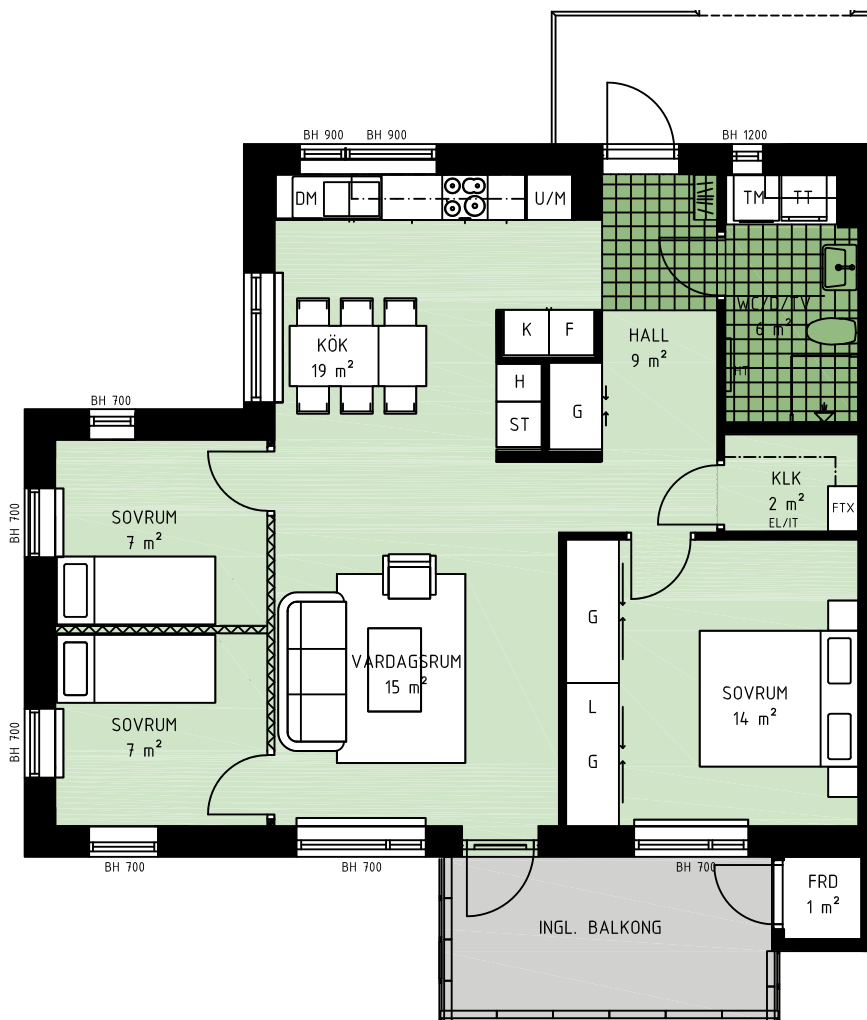

Plan 2
Hus 1, 2, 4, 6, 7 och 9

METER SKALA 1:100

4 rok, 81 kvm

Brf Nysätra Lgh 1031, 1081.

-  Spishäll
-  Kylskåp
-  Frysåp
-  Högsåp
-  Stådsåp
-  Garderob
-  Linneförvaring
-  Inbyggnadsugn/Micro
-  Tvättmaskin
-  Torktumlare
-  Diskmaskin
-  Klädkammare
-  Fjärrvärme
-  El-/IT-central
-  Ventilationsaggregat
-  Handdukstork
-  Bröstningshöjd
-  Kapphylla
-  Frånvalsvägg

Plan 1
Hus 3 och 8

METER SKALA 1:100

4 rok, 81 kvm

Brf Nysätra Lgh 1033, 1083.

	Spishäll
	Kylskåp
	Frysskåp
	Högsåp
	Städsåp
	Garderob
	Linneförvaring
	Inbyggnadsugn/Micro
	Tvättmaskin
	Torktumlare
	Diskmaskin
	Klädkammare
	Fjärrvärme
	EI-/IT-central
	Ventilationsaggregat
	Handdukstork
	Bröstningshöjd
	Kapphylla
	Frånvalsvägg

Plan 2
Hus 3 och 8

METER SKALA 1:100

4 rok, 91 kvm

Brf Nysätra

Lgh 1011, 1021, 1041,
1051, 1101.

-  Spishäll
-  Kylskåp
-  Frysåp
-  Högsåp
-  Städåp
-  Garderob
-  Linneförvaring
-  Inbyggnadsugn/Micro
-  Tvättmaskin
-  Torktumlare
-  Diskmaskin
-  Klädkammare
-  Fjärrvärme
-  El-/IT-central
-  Ventilationsaggregat
-  Handdukstork
-  Bröstningshöjd
-  Kapphylla
-  Frånvalsvägg

Plan 1
Hus 1, 2, 4, 5 och 10

METER SKALA 1:100

4 rok, 91 kvm

Brf Nysätra

Lgh 1013, 1023, 1043,
1053, 1103.

-  Spishäll
-  Kylskåp
-  Frysåp
-  Högsåp
-  Städåp
-  Garderob
-  Linneförvaring
-  Inbyggnadsugn/Micro
-  Tvättmaskin
-  Torktumlare
-  Diskmaskin
-  Klädkammare
-  Fjärrvärme
-  El-/IT-central
-  Ventilationsaggregat
-  Handdukstork
-  Bröstningshöjd
-  Kapphylla
-  Frånvalsvägg