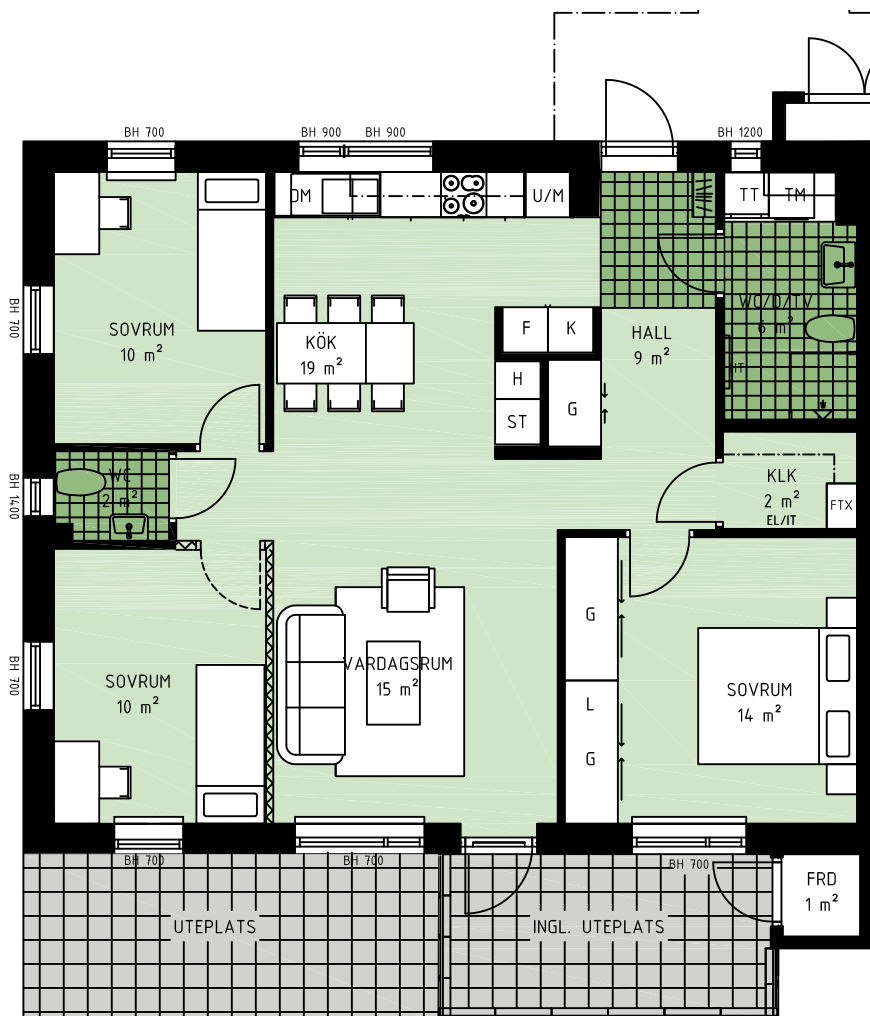

Plan 2
Hus 1, 2, 4, 6, 7 och 9

METER SKALA 1:100

4 rok, 81 kvm

Brf Nysätra Lgh 1031, 1081.

-  Spishäll
-  Kylskåp
-  Frysåp
-  Högsåp
-  Stådsåp
-  Garderob
-  Linneförvaring
-  Inbyggnadsugn/Micro
-  Tvättmaskin
-  Torktumlare
-  Diskmaskin
-  Klädkammare
-  Fjärrvärme
-  El-/IT-central
-  Ventilationsaggregat
-  Handdukstork
-  Bröstningshöjd
-  Kapphylla
-  Frånvalsvägg

Plan 1
Hus 3 och 8

METER SKALA 1:100

4 rok, 81 kvm

Brf Nysätra Lgh 1033, 1083.

	Spishäll
	Kylskåp
	Frysskåp
	Högsåp
	Städsåp
	Garderob
	Linneförvaring
	Inbyggnadsugn/Micro
	Tvättmaskin
	Torktumlare
	Diskmaskin
	Klädkammare
	Fjärrvärme
	EI-/IT-central
	Ventilationsaggregat
	Handdukstork
	Bröstningshöjd
	Kapphylla
	Frånvalsvägg

Plan 2
Hus 3 och 8

METER SKALA 1:100

4 rok, 91 kvm

Brf Nysätra

Lgh 1011, 1021, 1041,
1051, 1101.

-  Spishäll
-  Kylskåp
-  Frysåp
-  Högsåp
-  Städåp
-  Garderob
-  Linneförvaring
-  Inbyggnadsugn/Micro
-  Tvättmaskin
-  Torktumlare
-  Diskmaskin
-  Klädkammare
-  Fjärrvärme
-  El-/IT-central
-  Ventilationsaggregat
-  Handdukstork
-  Bröstningshöjd
-  Kapphylla
-  Frånvalsvägg

Plan 1
Hus 1, 2, 4, 5 och 10

METER SKALA 1:100

4 rok, 91 kvm

Brf Nysätra

Lgh 1013, 1023, 1043,
1053, 1103.

-  Spishäll
-  Kylskåp
-  Frysåp
-  Högsåp
-  Städåp
-  Garderob
-  Linneförvaring
-  Inbyggnadsugn/Micro
-  Tvättmaskin
-  Torktumlare
-  Diskmaskin
-  Klädkammare
-  Fjärrvärme
-  El-/IT-central
-  Ventilationsaggregat
-  Handdukstork
-  Bröstningshöjd
-  Kapphylla
-  Frånvalsvägg