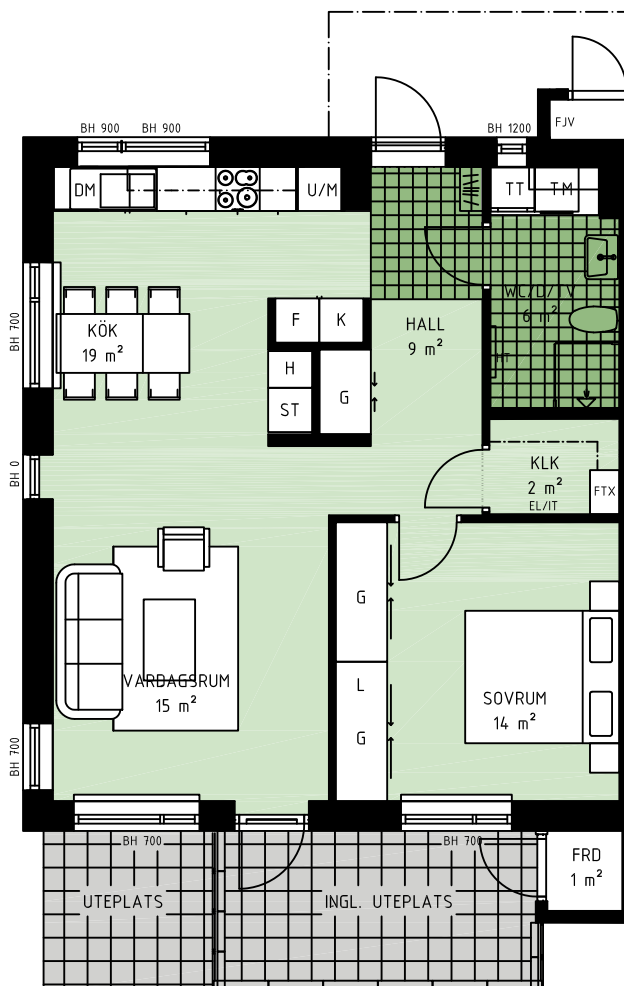

2 rok, 66 kvm

Brf Nysätra

Lgh 1061, 1071, 1091.

	Spishäll
	Kylskåp
	Frysskåp
	Högsåp
	Städsåp
	Garderob
	Linneförvaring
	Inbyggnadsugn/Micro
	Tvättmaskin
	Torktumlare
	Diskmaskin
	Klädkammare
	Fjärrvärme
	El-/IT-central
	Ventilationsaggregat
	Handdukstork
	Bröstningshöjd
	Kapphylla
	Frånvalsvägg

Plan 1
Hus 6, 7 och 9

METER SKALA 1:100

2 rok, 66 kvm

Brf Nysätra

Lgh 1063, 1073, 1093.

	Spishäll
	Kylskåp
	Frysskåp
	Högskåp
	Städsåp
	Garderob
	Linneförvaring
	Inbyggnadsugn/Micro
	Tvättmaskin
	Torktumlare
	Diskmaskin
	Klädkammare
	Fjärrvärme
	EI-/IT-central
	Ventilationsaggregat
	Handdukstork
	Bröstningshöjd
	Kapphylla
	Frånvalsvägg

Plan 2
Hus 6, 7 och 9

METER SKALA 1:100

3 rok, 77 kvm

Brf Nysätra

Lgh 1032, 1052, 1082, 1102.

	Spishäll
	Kylskåp
	Frysåp
	Högskåp
	Städsåp
	Garderob
	Linneförvaring
	Inbyggnadsågn/Micro
	Tvättmaskin
	Torktumlare
	Diskmaskin
	Klädkammare
	Fjärrvärme
	El-/IT-central
	Ventilationsaggregat
	Handdukstork
	Bröstningshöjd
	Kapphylla
	Frånvalsvägg

Plan 1
Hus 3, 5, 8 och 10

METER SKALA 1:100

3 rok, 77 kvm

Brf Nysätra

Lgh 1034, 1054, 1084, 1104.

-  Spishäll
-  Kylskåp
-  Frysåp
-  Högsåp
-  Städsåp
-  Garderob
-  Linneförvaring
-  Inbyggnadsugn/Micro
-  Tvättmaskin
-  Torktumlare
-  Diskmaskin
-  Klädkammare
-  Fjärrvärme
-  El-/IT-central
-  Ventilationsaggregat
-  Handdukstork
-  Bröstningshöjd
-  Kapphylla
-  Frånvalsvägg