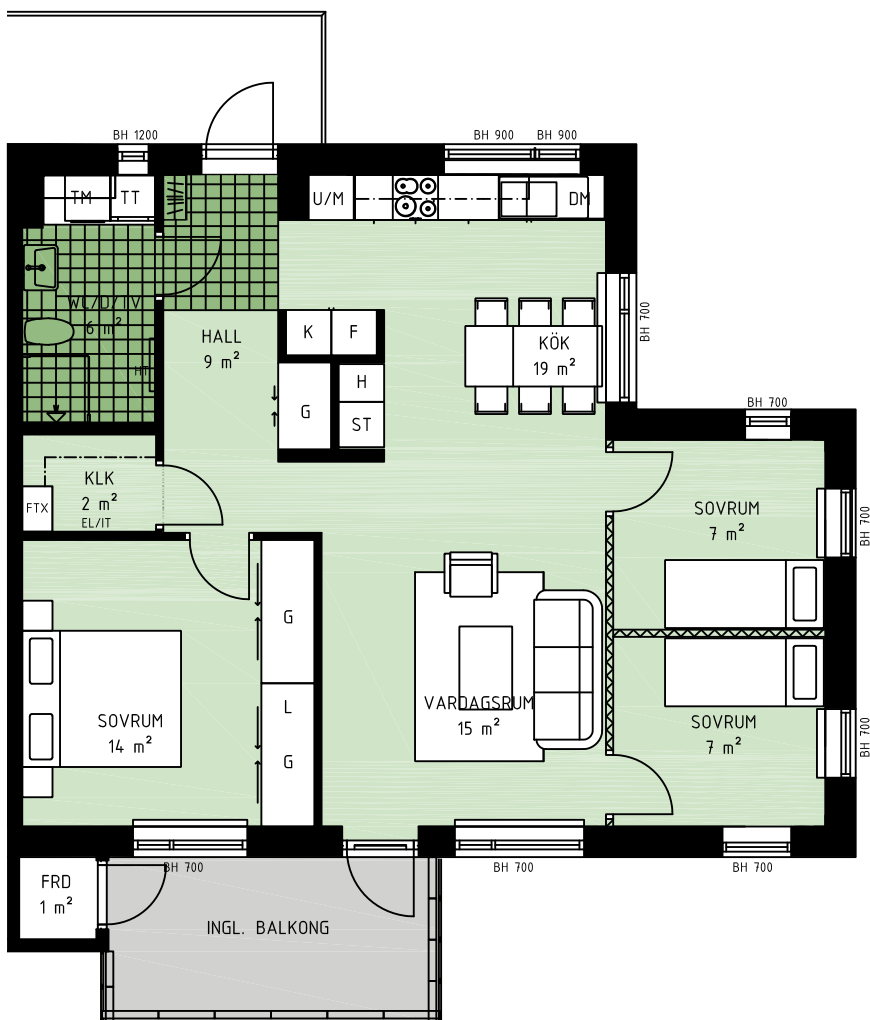

Plan 2
Hus 3, 5, 8, och 10

METER SKALA 1:100

4 rok, 81 kvm

Brf Nysätra

Lgh 1012, 1022, 1042, 1062,
1072, 1092.

-  Spishäll
-  Kylskåp
-  Frysåp
-  Högsåp
-  Städsåp
-  Garderob
-  Linneförvaring
-  Inbyggnadsugn/Micro
-  Tvättmaskin
-  Torktumlare
-  Diskmaskin
-  Klädkammare
-  Fjärrvärme
-  El-/IT-central
-  Ventilationsaggregat
-  Handdukstork
-  Bröstningshöjd
-  Kapphylla
-  Frånvalsvägg

Plan 1
Hus 1, 2, 4, 6, 7 och 9

METER SKALA 1:100

4 rok, 81 kvm

Brf Nysätra

Lgh 1014, 1024, 1044, 1064,
1074, 1094.

	Spishäll
	Kylskåp
	Frysskåp
	Högsåp
	Städskåp
	Garderob
	Linneförvaring
	Inbyggnadsugn/Micro
	Tvättmaskin
	Torktumlare
	Diskmaskin
	Klädkammare
	Fjärrvärme
	El-/IT-central
	Ventilationsaggregat
	Handdukstork
	Bröstningshöjd
	Kapphylla
	Frånvalsvägg

Plan 2
Hus 1, 2, 4, 6, 7 och 9

METER SKALA 1:100

4 rok, 81 kvm

Brf Nysätra Lgh 1031, 1081.

-  Spishäll
-  Kylskåp
-  Frysåp
-  Högsåp
-  Stådsåp
-  Garderob
-  Linneförvaring
-  Inbyggnadsugn/Micro
-  Tvättmaskin
-  Torktumlare
-  Diskmaskin
-  Klädkammare
-  Fjärrvärme
-  El-/IT-central
-  Ventilationsaggregat
-  Handdukstork
-  Bröstningshöjd
-  Kapphylla
-  Frånvalsvägg

Plan 1
Hus 3 och 8

METER SKALA 1:100

4 rok, 81 kvm

Brf Nysätra Lgh 1033, 1083.

	Spishäll
	Kylskåp
	Frysskåp
	Högsåp
	Städsåp
	Garderob
	Linneförvaring
	Inbyggnadsugn/Micro
	Tvättmaskin
	Torktumlare
	Diskmaskin
	Klädkammare
	Fjärrvärme
	EI-/IT-central
	Ventilationsaggregat
	Handdukstork
	Bröstningshöjd
	Kapphylla
	Frånvalsvägg