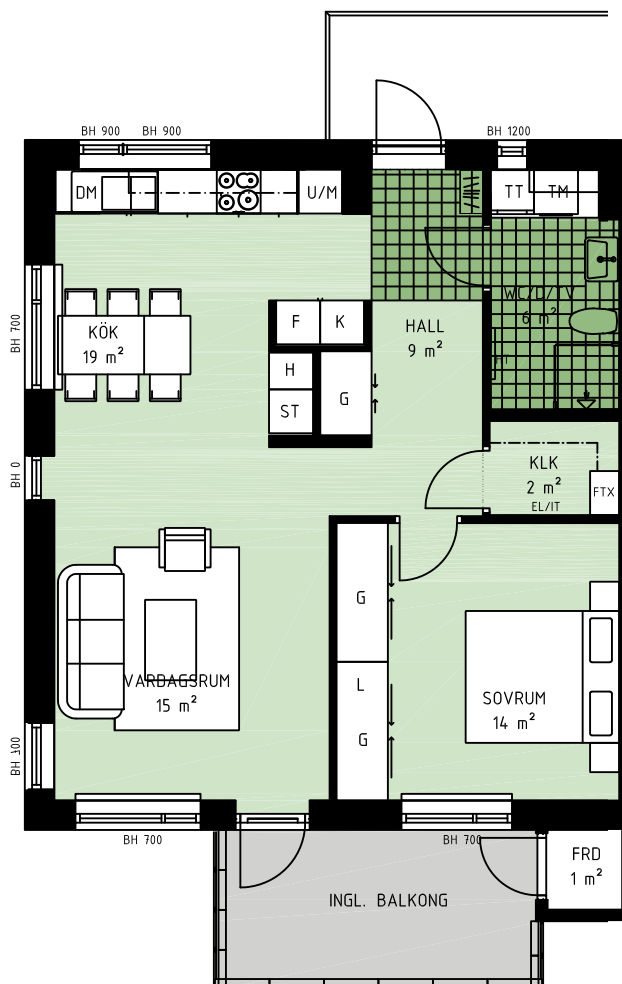

2 rok, 66 kvm

Brf Nysätra

Lgh 1061, 1071, 1091.

	Spishäll
	Kylskåp
	Frysskåp
	Högsåp
	Städsåp
	Garderob
	Linneförvaring
	Inbyggnadsugn/Micro
	Tvättmaskin
	Torktumlare
	Diskmaskin
	Klädkammare
	Fjärrvärme
	El-/IT-central
	Ventilationsaggregat
	Handdukstork
	Bröstningshöjd
	Kapphylla
	Frånvalsvägg

Plan 1
Hus 6, 7 och 9

METER SKALA 1:100

2 rok, 66 kvm

Brf Nysätra

Lgh 1063, 1073, 1093.

	Spishäll
	Kylskåp
	Frysskåp
	Högskåp
	Städsåp
	Garderob
	Linneförvaring
	Inbyggnadsugn/Micro
	Tvättmaskin
	Torktumlare
	Diskmaskin
	Klädkammare
	Fjärrvärme
	EI-/IT-central
	Ventilationsaggregat
	Handdukstork
	Bröstningshöjd
	Kapphylla
	Frånvalsvägg

Plan 2
Hus 6, 7 och 9

METER SKALA 1:100

3 rok, 77 kvm

Brf Nysätra

Lgh 1032, 1052, 1082, 1102.

	Spishäll
	Kylskåp
	Frysåp
	Högskåp
	Städsåp
	Garderob
	Linneförvaring
	Inbyggnadsågn/Micro
	Tvättmaskin
	Torktumlare
	Diskmaskin
	Klädkammare
	Fjärrvärme
	El-/IT-central
	Ventilationsaggregat
	Handdukstork
	Bröstningshöjd
	Kapphylla
	Frånvalsvägg

Plan 1
Hus 3, 5, 8 och 10

METER SKALA 1:100

3 rok, 77 kvm

Brf Nysätra

Lgh 1034, 1054, 1084, 1104.

-  Spishäll
-  Kylskåp
-  Frysåp
-  Högsåp
-  Städsåp
-  Garderob
-  Linneförvaring
-  Inbyggnadsugn/Micro
-  Tvättmaskin
-  Torktumlare
-  Diskmaskin
-  Klädkammare
-  Fjärrvärme
-  El-/IT-central
-  Ventilationsaggregat
-  Handdukstork
-  Bröstningshöjd
-  Kapphylla
-  Frånvalsvägg