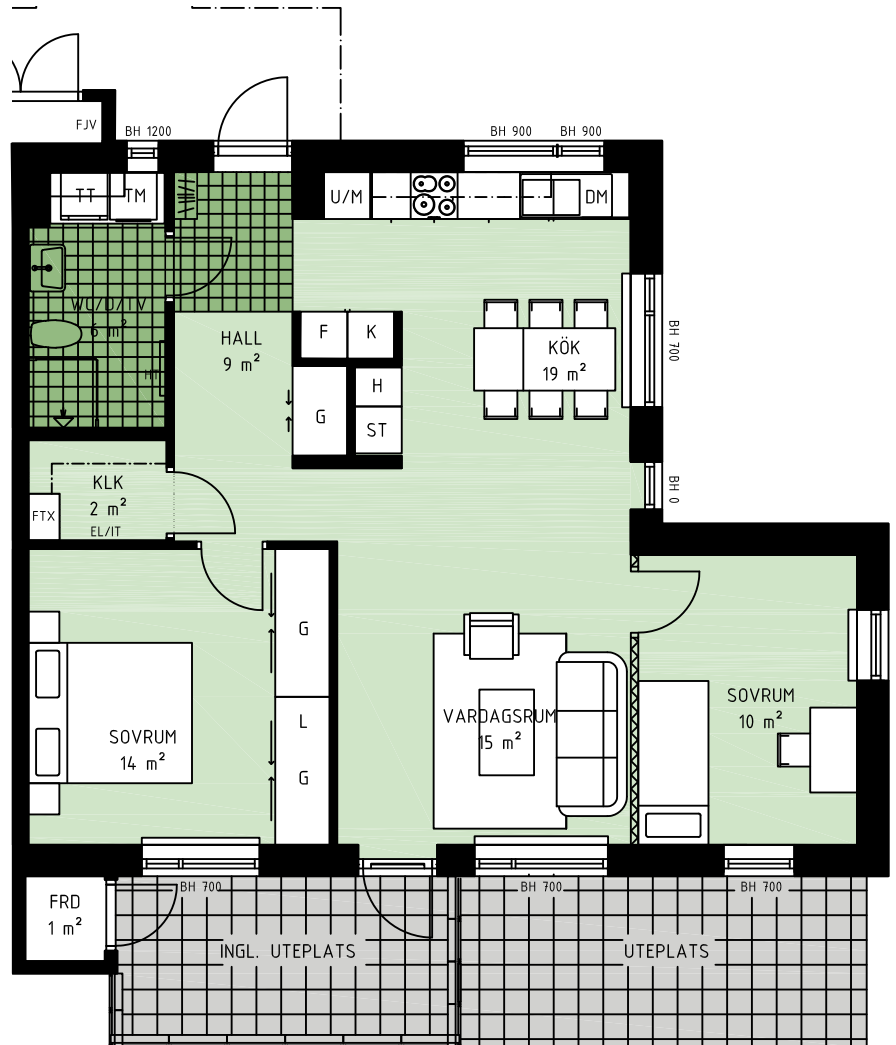

Plan 1
Hus 6, 7 och 9

METER SKALA 1:100

2 rok, 66 kvm

Brf Nysätra

Lgh 1063, 1073, 1093.

	Spishäll
	Kylskåp
	Frysskåp
	Högskåp
	Städsåp
	Garderob
	Linneförvaring
	Inbyggnadsugn/Micro
	Tvättmaskin
	Torktumlare
	Diskmaskin
	Klädkammare
	Fjärrvärme
	EI-/IT-central
	Ventilationsaggregat
	Handdukstork
	Bröstningshöjd
	Kapphylla
	Frånvalsvägg

Plan 2
Hus 6, 7 och 9

METER SKALA 1:100

3 rok, 77 kvm

Brf Nysätra

Lgh 1032, 1052, 1082, 1102.

	Spishäll
	Kylskåp
	Frysåp
	Högskåp
	Städsåp
	Garderob
	Linneförvaring
	Inbyggnadsågn/Micro
	Tvättmaskin
	Torktumlare
	Diskmaskin
	Klädkammare
	Fjärrvärme
	El-/IT-central
	Ventilationsaggregat
	Handdukstork
	Bröstningshöjd
	Kapphylla
	Frånvalsvägg

Plan 1
Hus 3, 5, 8 och 10

METER SKALA 1:100

3 rok, 77 kvm

Brf Nysätra

Lgh 1034, 1054, 1084, 1104.

-  Spishäll
-  Kylskåp
-  Frysåp
-  Högsåp
-  Städsåp
-  Garderob
-  Linneförvaring
-  Inbyggnadsugn/Micro
-  Tvättmaskin
-  Torktumlare
-  Diskmaskin
-  Klädkammare
-  Fjärrvärme
-  El-/IT-central
-  Ventilationsaggregat
-  Handdukstork
-  Bröstningshöjd
-  Kapphylla
-  Frånvalsvägg

Plan 2
Hus 3, 5, 8, och 10

METER SKALA 1:100

4 rok, 81 kvm

Brf Nysätra

Lgh 1012, 1022, 1042, 1062,
1072, 1092.

-  Spishäll
-  Kylskåp
-  Frysåp
-  Högsåp
-  Städsåp
-  Garderob
-  Linneförvaring
-  Inbyggnadsugn/Micro
-  Tvättmaskin
-  Torktumlare
-  Diskmaskin
-  Klädkammare
-  Fjärrvärme
-  El-/IT-central
-  Ventilationsaggregat
-  Handdukstork
-  Bröstningshöjd
-  Kapphylla
-  Frånvalsvägg