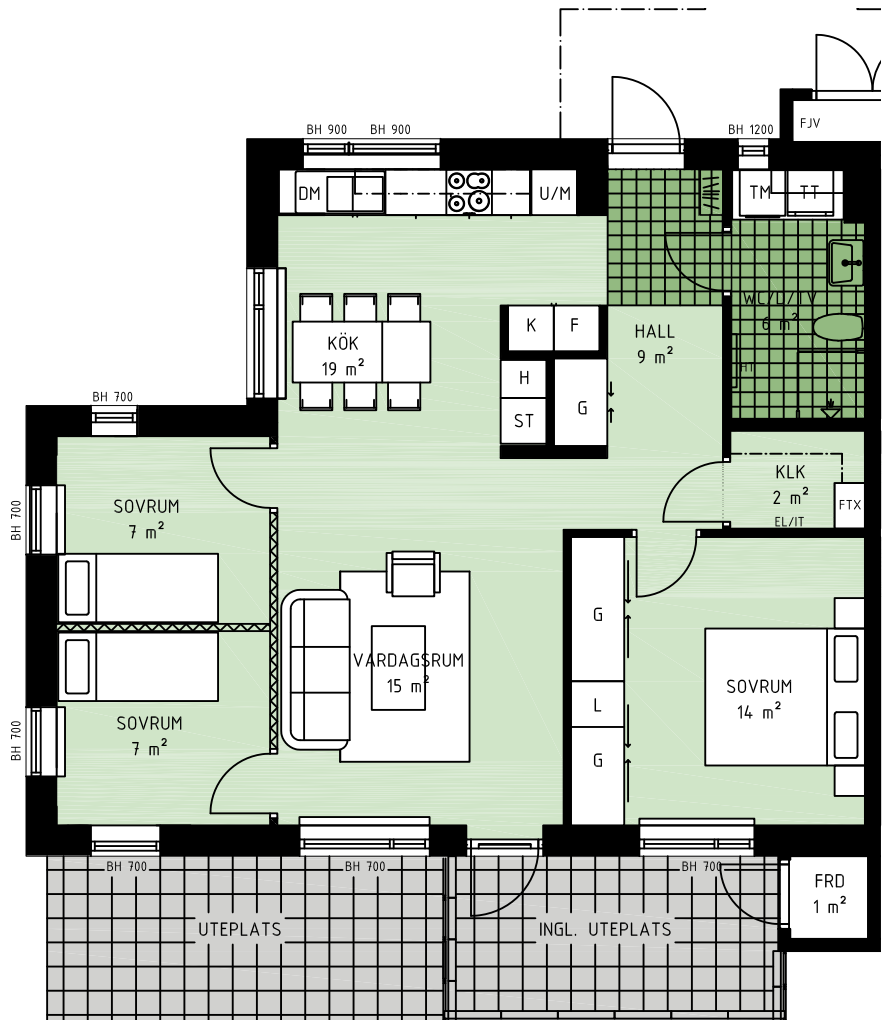

Plan 1
Hus 1, 2, 4, 6, 7 och 9

METER SKALA 1:100

4 rok, 81 kvm

Brf Nysätra

Lgh 1014, 1024, 1044, 1064,
1074, 1094.

	Spishäll
	Kylskåp
	Frysskåp
	Högsåp
	Städskåp
	Garderob
	Linneförvaring
	Inbyggnadsugn/Micro
	Tvättmaskin
	Torktumlare
	Diskmaskin
	Klädkammare
	Fjärrvärme
	El-/IT-central
	Ventilationsaggregat
	Handdukstork
	Bröstningshöjd
	Kapphylla
	Frånvalsvägg

Plan 2
Hus 1, 2, 4, 6, 7 och 9

METER SKALA 1:100

4 rok, 81 kvm

Brf Nysätra Lgh 1031, 1081.

-  Spishäll
-  Kylskåp
-  Frysåp
-  Högsåp
-  Stådsåp
-  Garderob
-  Linneförvaring
-  Inbyggnadsugn/Micro
-  Tvättmaskin
-  Torktumlare
-  Diskmaskin
-  Klädkammare
-  Fjärrvärme
-  El-/IT-central
-  Ventilationsaggregat
-  Handdukstork
-  Bröstningshöjd
-  Kapphylla
-  Frånvalsvägg

Plan 1
Hus 3 och 8

METER SKALA 1:100

4 rok, 81 kvm

Brf Nysätra Lgh 1033, 1083.

	Spishäll
	Kylskåp
	Frysskåp
	Högsåp
	Städsåp
	Garderob
	Linneförvaring
	Inbyggnadsugn/Micro
	Tvättmaskin
	Torktumlare
	Diskmaskin
	Klädkammare
	Fjärrvärme
	EI-/IT-central
	Ventilationsaggregat
	Handdukstork
	Bröstningshöjd
	Kapphylla
	Frånvalsvägg

Plan 2
Hus 3 och 8

METER SKALA 1:100

4 rok, 91 kvm

Brf Nysätra

Lgh 1011, 1021, 1041,
1051, 1101.

-  Spishäll
-  Kylskåp
-  Frysåp
-  Högsåp
-  Städåp
-  Garderob
-  Linneförvaring
-  Inbyggnadsugn/Micro
-  Tvättmaskin
-  Torktumlare
-  Diskmaskin
-  Klädkammare
-  Fjärrvärme
-  El-/IT-central
-  Ventilationsaggregat
-  Handdukstork
-  Bröstningshöjd
-  Kapphylla
-  Frånvalsvägg