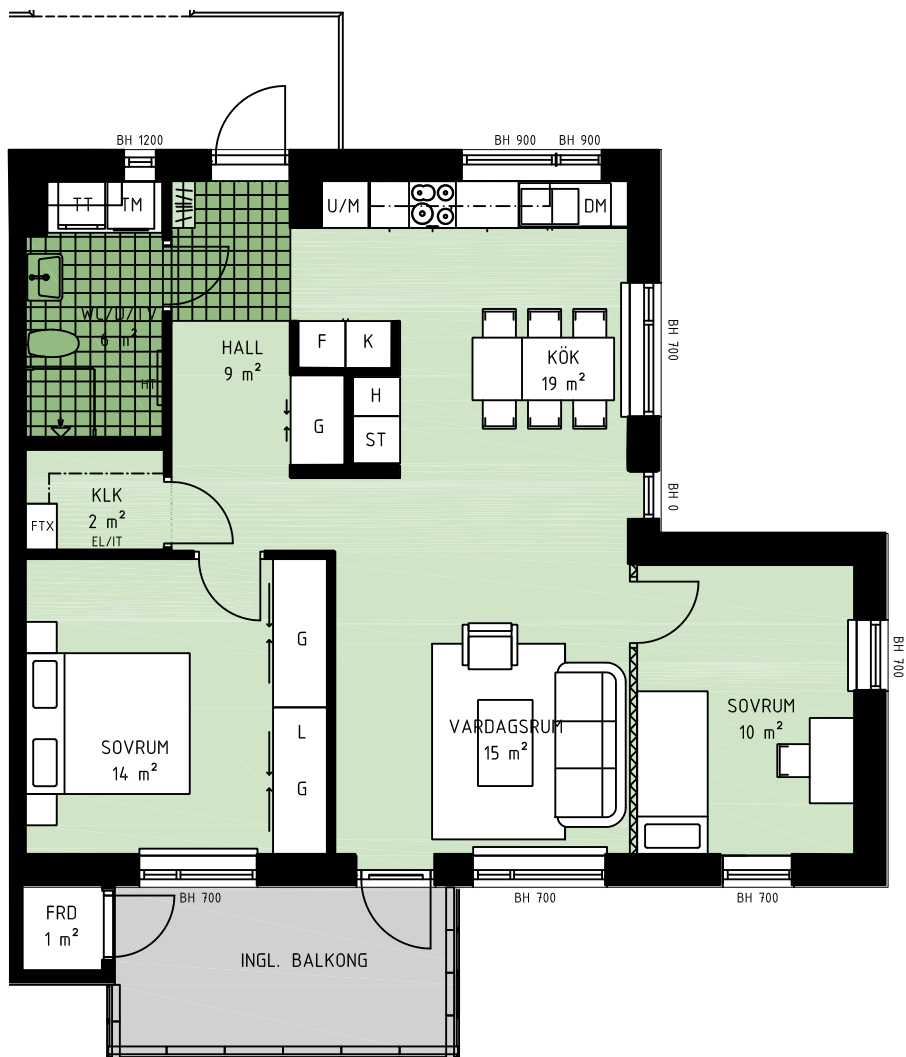

Plan 2
Hus 6, 7 och 9

METER SKALA 1:100

3 rok, 77 kvm

Brf Nysätra

Lgh 1032, 1052, 1082, 1102.

	Spishäll
	Kylskåp
	Frysåp
	Högskåp
	Städsåp
	Garderob
	Linneförvaring
	Inbyggnadsågn/Micro
	Tvättmaskin
	Torktumlare
	Diskmaskin
	Klädkammare
	Fjärrvärme
	El-/IT-central
	Ventilationsaggregat
	Handdukstork
	Bröstningshöjd
	Kapphylla
	Frånvalsvägg

Plan 1
Hus 3, 5, 8 och 10

METER SKALA 1:100

3 rok, 77 kvm

Brf Nysätra

Lgh 1034, 1054, 1084, 1104.

-  Spishäll
-  Kylskåp
-  Frysåp
-  Högsåp
-  Städsåp
-  Garderob
-  Linneförvaring
-  Inbyggnadsugn/Micro
-  Tvättmaskin
-  Torktumlare
-  Diskmaskin
-  Klädkammare
-  Fjärrvärme
-  El-/IT-central
-  Ventilationsaggregat
-  Handdukstork
-  Bröstningshöjd
-  Kapphylla
-  Frånvalsvägg

Plan 2
Hus 3, 5, 8, och 10

METER SKALA 1:100

4 rok, 81 kvm

Brf Nysätra

Lgh 1012, 1022, 1042, 1062,
1072, 1092.

-  Spishäll
-  Kylskåp
-  Frysåp
-  Högsåp
-  Städsåp
-  Garderob
-  Linneförvaring
-  Inbyggnadsugn/Micro
-  Tvättmaskin
-  Torktumlare
-  Diskmaskin
-  Klädkammare
-  Fjärrvärme
-  El-/IT-central
-  Ventilationsaggregat
-  Handdukstork
-  Bröstningshöjd
-  Kapphylla
-  Frånvalsvägg

Plan 1
Hus 1, 2, 4, 6, 7 och 9

METER SKALA 1:100

4 rok, 81 kvm

Brf Nysätra

Lgh 1014, 1024, 1044, 1064,
1074, 1094.

	Spishäll
	Kylskåp
	Frysskåp
	Högsåp
	Städskåp
	Garderob
	Linneförvaring
	Inbyggnadsugn/Micro
	Tvättmaskin
	Torktumlare
	Diskmaskin
	Klädkammare
	Fjärrvärme
	El-/IT-central
	Ventilationsaggregat
	Handdukstork
	Bröstningshöjd
	Kapphylla
	Frånvalsvägg