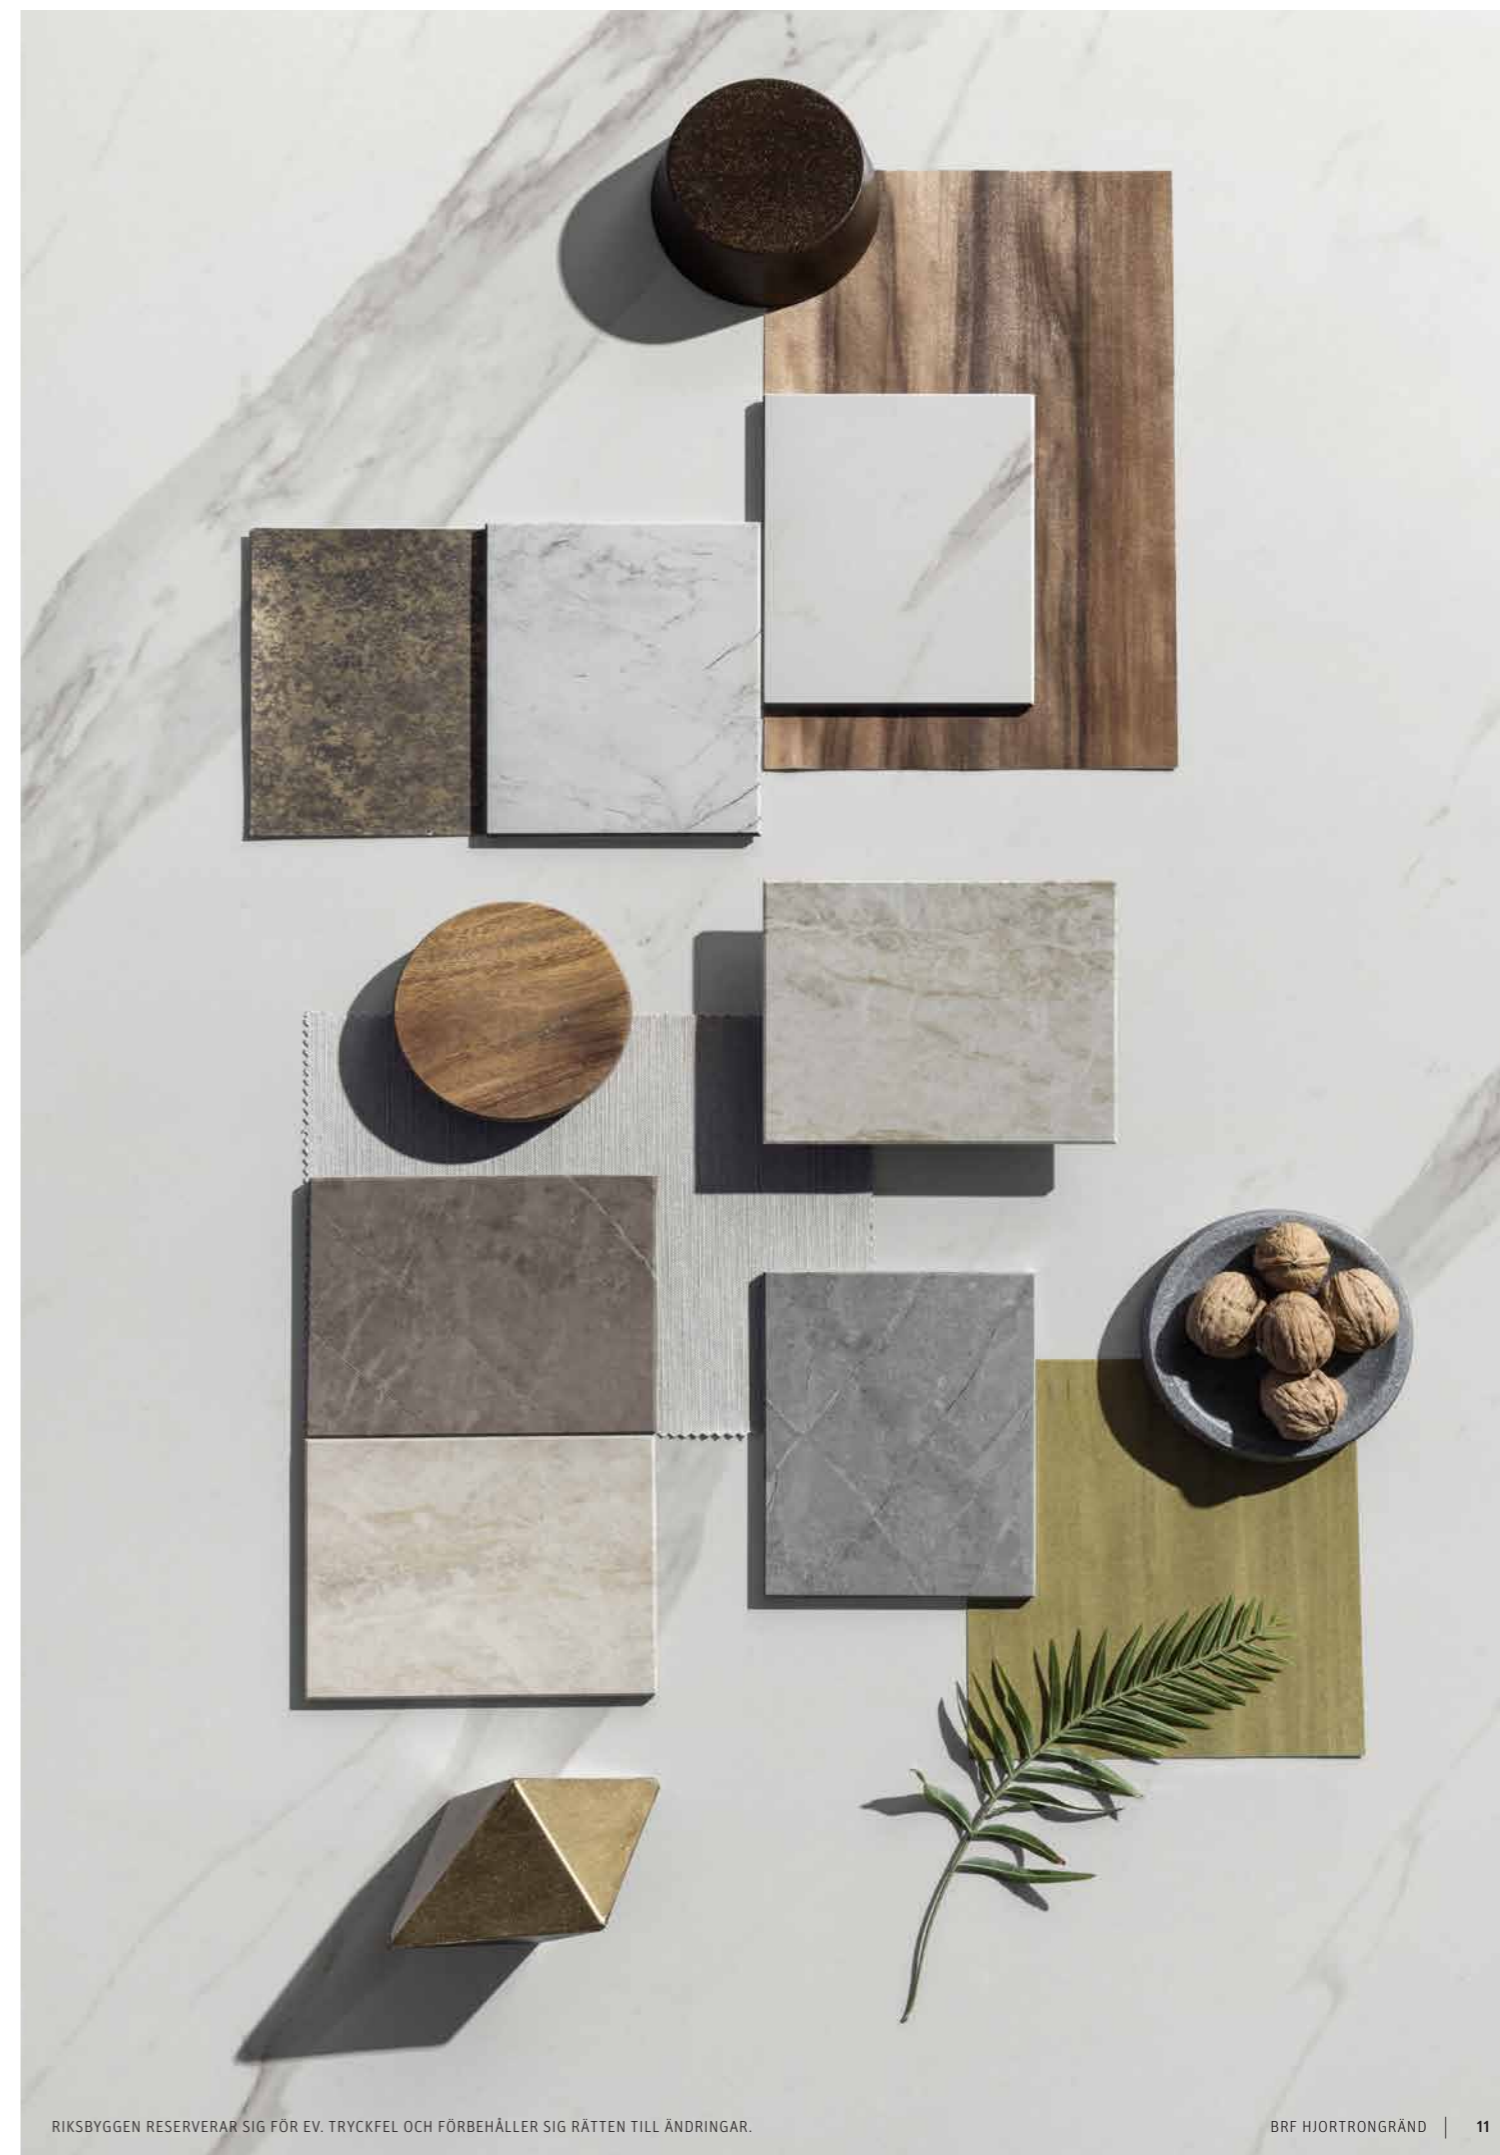

Laminatbänkskivor 30 mm med rak kant i ABS-list

Priser anges i separat prislista under valperioden

Laminat 2256.	Grundutförande
Laminatbänkskivor: Fler val tillgängliga hos Elon Bogården.	Tillval
Stenbänkskivor från Norrsten: Fler val tillgängliga hos Elon Bogården.	Tillval

Stänkskydd

Bra att veta

- Laminat som stänkskydd uppvik i samma stil som bänkskiva kan väljas som tillval hos Elon Bogården.
- Natursten går också att välja under tillvalsperiod via Elon Bogården, leverantör Norrsten.

Vit blank slät kakel 100×300 mm. Liggande sättning i halvförband, grå fog.

Grundutförande

Centro Soul Vit matt kakel 100×300 mm. Liggande sättning i halvförband, grå fog.

Tillval

Centro C1 Vit blank kakel 150×150 mm rak insättning, grå fog.

Tillval

Laminat som stänkskydd.

Tillval

Natursten som stänkskydd.

Tillval

Belysning och el

Priser anges i separat prislista under valperioden

Ledlist under överskåp.

Grundutförande

El-uttag: 230 V placeras på vägg ovanför arbetsbänk i hörnbox.

Grundutförande