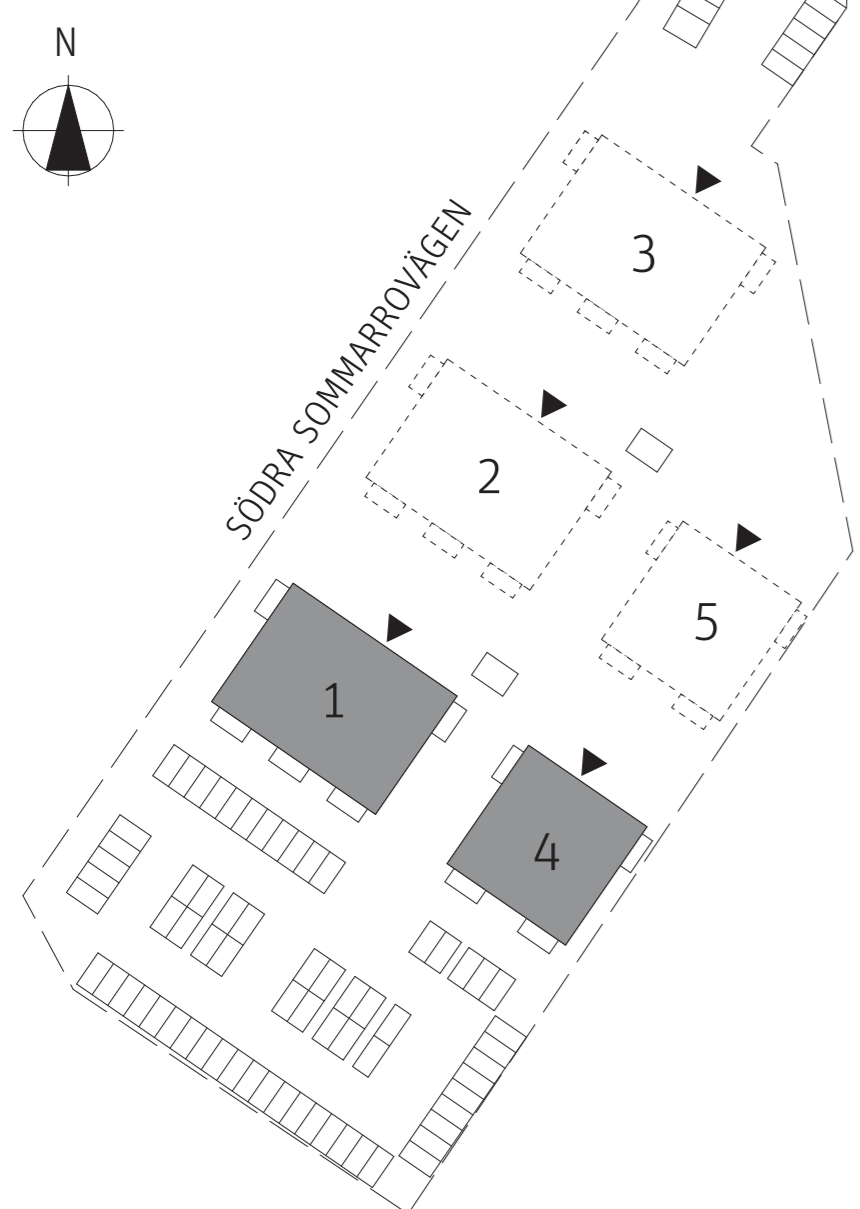

Södra Sommarro, Brf Sommarskogen

Preliminära planlösningar, entréplan.

4 RoK ca 97 m²
LM nr: 1004

3 RoK ca 71 m²
LM nr: 1003

4 RoK ca 97 m²
LM nr: 1002

3 (4)RoK ca 81 m²
LM nr: 1005

2 RoK ca 55 m²
LM nr: 1001

SITUATIONSPLAN

4 RoK ca 99 m²
LM nr: 1002

5 RoK ca 115 m²
LM nr: 1003

Gemensamhetslokal
ca 49 m²

SEKTION

HUS 1

HUS 4

Södra Sommarro, Brf Sommarskogen

Södra Sommarro, Brf Sommarskogen

Preliminära planlösningar, våning 4

4 RoK ca 96m²
LM nr: 1301

4 RoK ca 111 m²
LM nr: 1201 vån 2/2

4 RoK ca 96m²
LM nr: 1302

SITUATIONSPLAN

4 ROK ca 110 m²
LM nr: 1303

5 RoK ca 115 m²
LM nr: 1301

3 RoK ca 79 m²
LM nr: 1302

SEKTION

Riksbyggen
Rum för hela livet

Södra Sommarro, Brf Sommarskogen

Preliminära planlösningar, våning 5

SITUATIONSPLAN

3 RoK ca 82 m²
LM nr: 1401

4 RoK ca 105 m²
LM nr: 1402