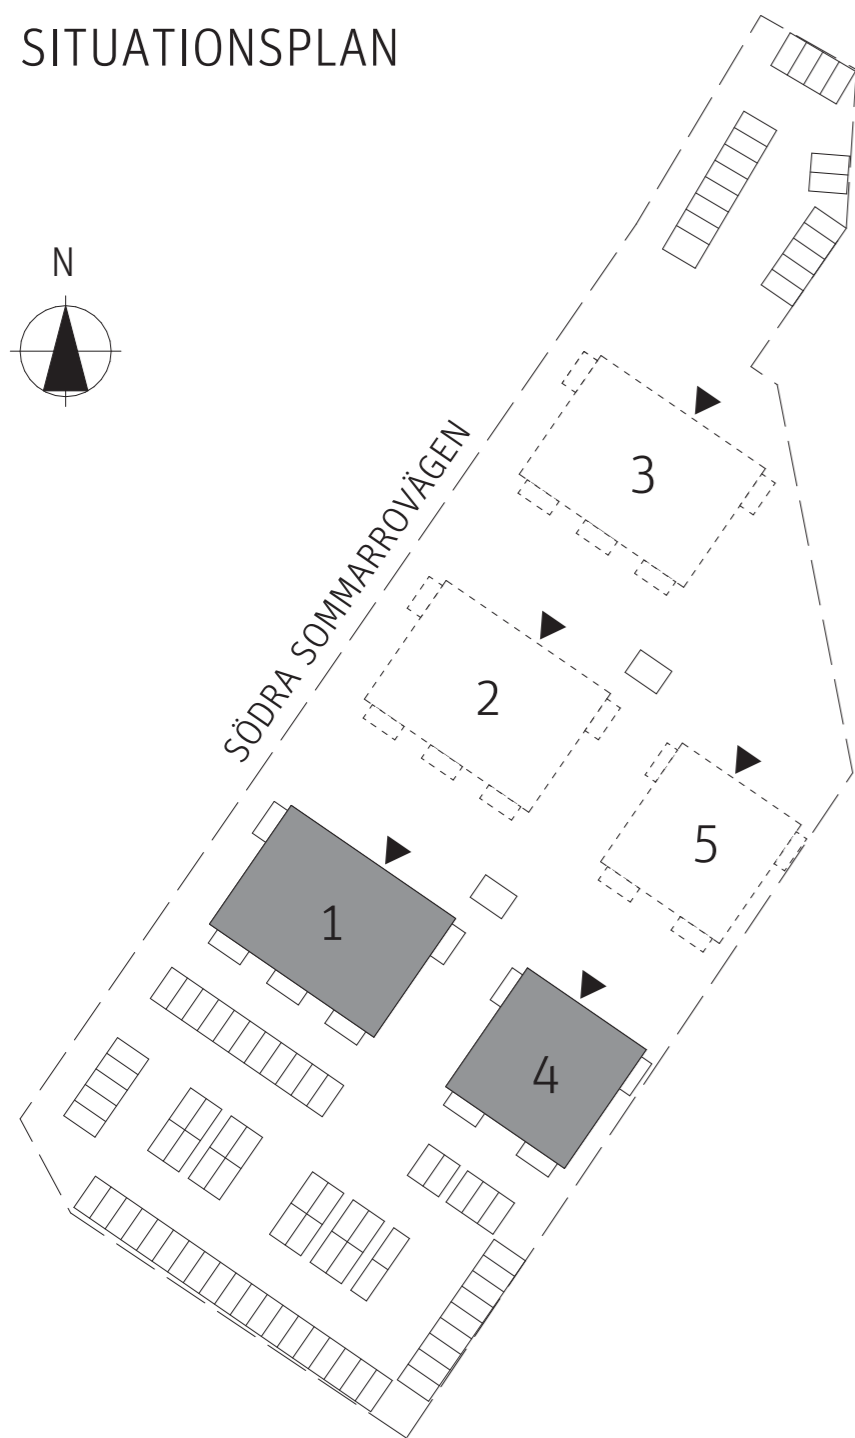

Södra Sommarro, Brf Sommarskogen

Preliminära planlösningar, entréplan.

4 RoK ca 97 m²
LM nr: 1004

3 RoK ca 71 m²
LM nr: 1003

4 RoK ca 97 m²
LM nr: 1002

3 (4)RoK ca 81 m²
LM nr: 1005

2 RoK ca 55 m²
LM nr: 1001

SITUATIONSPLAN

4 RoK ca 99 m²
LM nr: 1002

5 RoK ca 115 m²
LM nr: 1003

Gemensamhetslokal
ca 49 m²

SEKTION

HUS 1

HUS 4

Södra Sommarro, Brf Sommarskogen

Preliminära planlösningar, våning 2

4 RoK ca 97 m²
LM nr: 1102

3 RoK ca 71 m²
LM nr: 1101

4 RoK ca 97 m²
LM nr: 1105

3 (4)RoK ca 81 m²
LM nr: 1103

3 (4)RoK ca 81 m²
LM nr: 1104

SITUATIONSPLAN

4 ROK ca 110 m²
LM nr: 1103

5 RoK ca 115 m²
LM nr: 1101

3 RoK ca 79 m²
LM nr: 1102

SEKTION

Södra Sommarro, Brf Sommarskogen

Preliminära planlösningar, våning 3

4 RoK ca 96m²
LM nr: 1202

4 RoK ca 111m²
LM nr: 1201 vån 1/2

4 RoK ca 96m²
LM nr: 1205