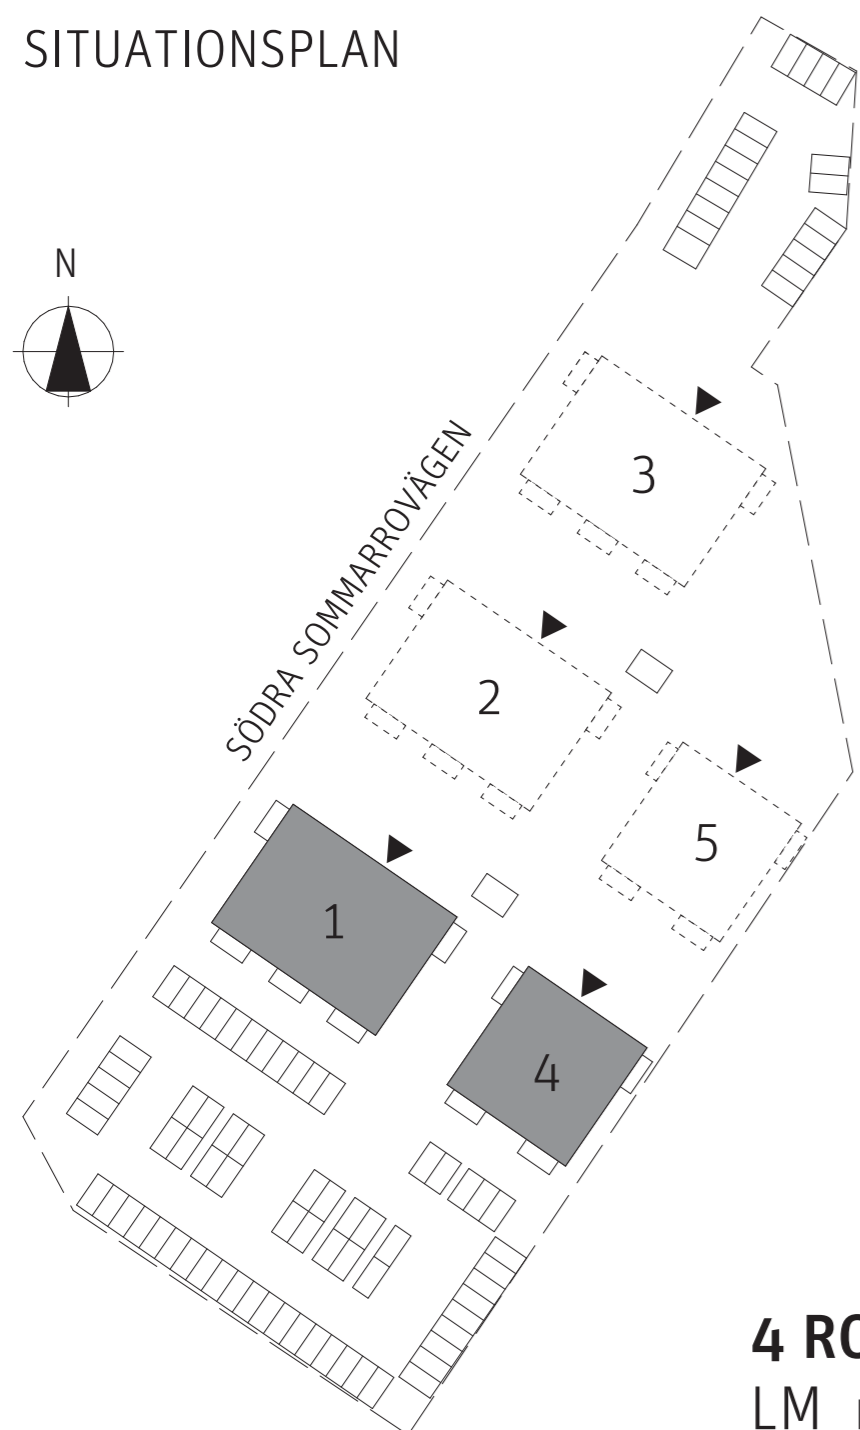

Södra Sommarro, Brf Sommarskogen

Preliminära planlösningar, entréplan.

4 RoK ca 97 m²
LM nr: 1004

3 RoK ca 71 m²
LM nr: 1003

4 RoK ca 97 m²
LM nr: 1002

3 (4)RoK ca 81 m²
LM nr: 1005

2 RoK ca 55 m²
LM nr: 1001

SITUATIONSPLAN

4 RoK ca 99 m²
LM nr: 1002

5 RoK ca 115 m²
LM nr: 1003

Gemensamhetslokal
ca 49 m²

SEKTION

HUS 1

HUS 4

Södra Sommarro, Brf Sommarskogen

5 RoK ca 115 m²
LM nr: 1101

3 RoK ca 79 m²
LM nr: 1102

SEKTION

Södra Sommarro, Brf Sommarskogen

Preliminära planlösningar, våning 3

4 RoK ca 96m²
LM nr: 1202

4 RoK ca 111m²
LM nr: 1201 vån 1/2

4 RoK ca 96m²
LM nr: 1205

3 (4)RoK ca 81m²
LM nr: 1203

3 (4)RoK ca 81m²
LM nr: 1204

SITUATIONSPLAN

4 ROK ca 110 m²
LM nr: 1203

5 RoK ca 115m²
LM nr: 1201

3 RoK ca 79m²
LM nr: 1202

SEKTION

Riksbyggen
Rum för hela livet