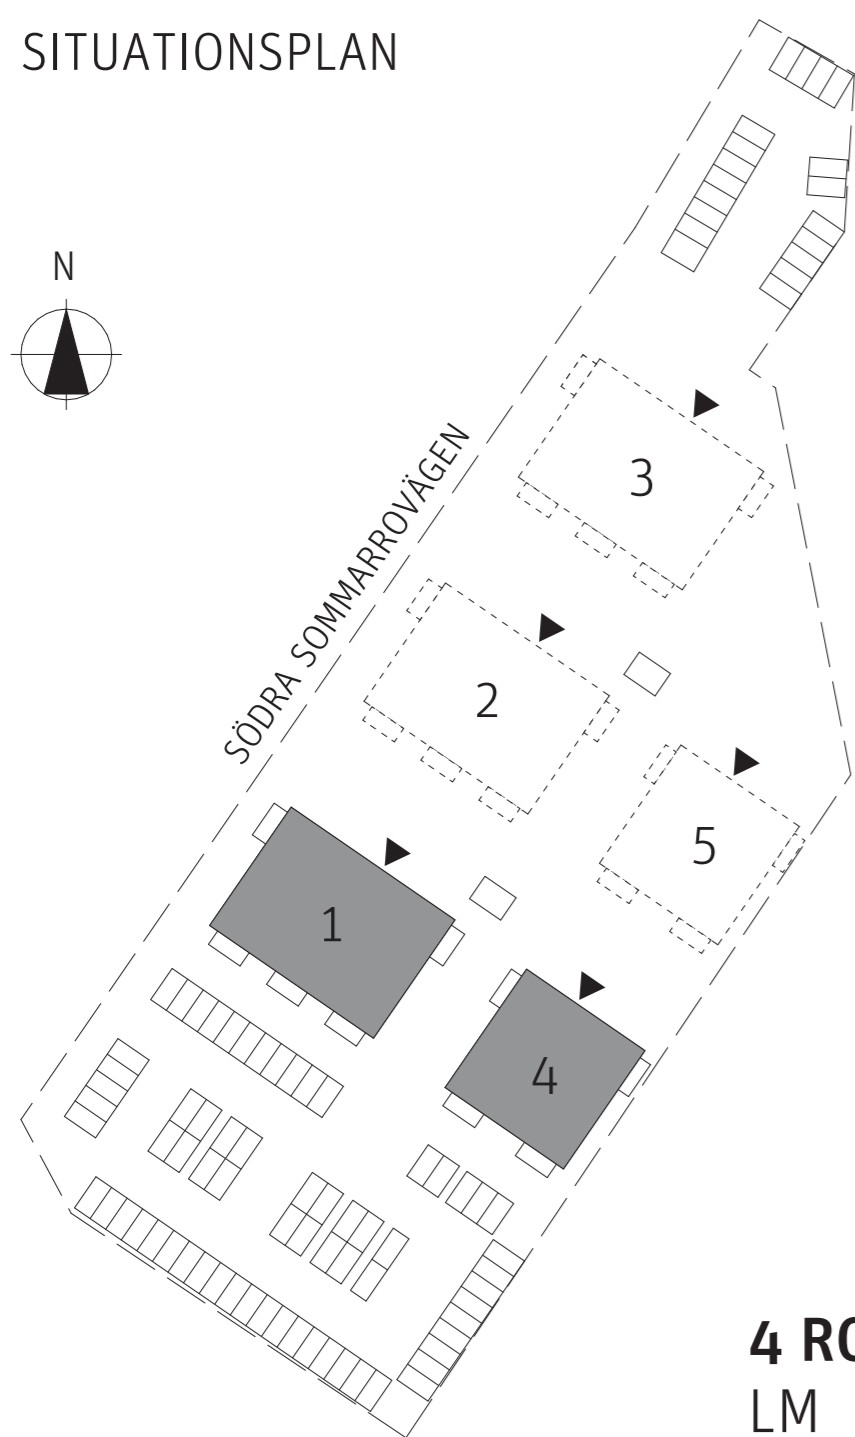

Södra Sommarro, Brf Sommarskogen

Preliminära planlösningar, entréplan.

4 RoK ca 97 m²
LM nr: 1004

3 RoK ca 71 m²
LM nr: 1003

4 RoK ca 97 m²
LM nr: 1002

3 (4)RoK ca 81 m²
LM nr: 1005

2 RoK ca 55 m²
LM nr: 1001

SITUATIONSPLAN

4 RoK ca 99 m²
LM nr: 1002

5 RoK ca 115 m²
LM nr: 1003

Gemensamhetslokal
ca 49 m²

SEKTION

HUS 1

HUS 4

Södra Sommarro, Brf Sommarskogen

Preliminära planlösningar, våning 2

4 RoK ca 97 m²
LM nr: 1102

3 RoK ca 71 m²
LM nr: 1101

4 RoK ca 97 m²
LM nr: 1105

3 (4)RoK ca 81 m²
LM nr: 1103

3 (4)RoK ca 81 m²
LM nr: 1104

SITUATIONSPLAN

4 ROK ca 110 m²
LM nr: 1103

5 RoK ca 115 m²
LM nr: 1101

3 RoK ca 79 m²
LM nr: 1102

SEKTION

Södra Sommarro, Brf Sommarskogen

Preliminära planlösningar, våning 3

4 RoK ca 96m²
LM nr: 1202

4 RoK ca 111m²
LM nr: 1201 vån 1/2

4 RoK ca 96m²
LM nr: 1205