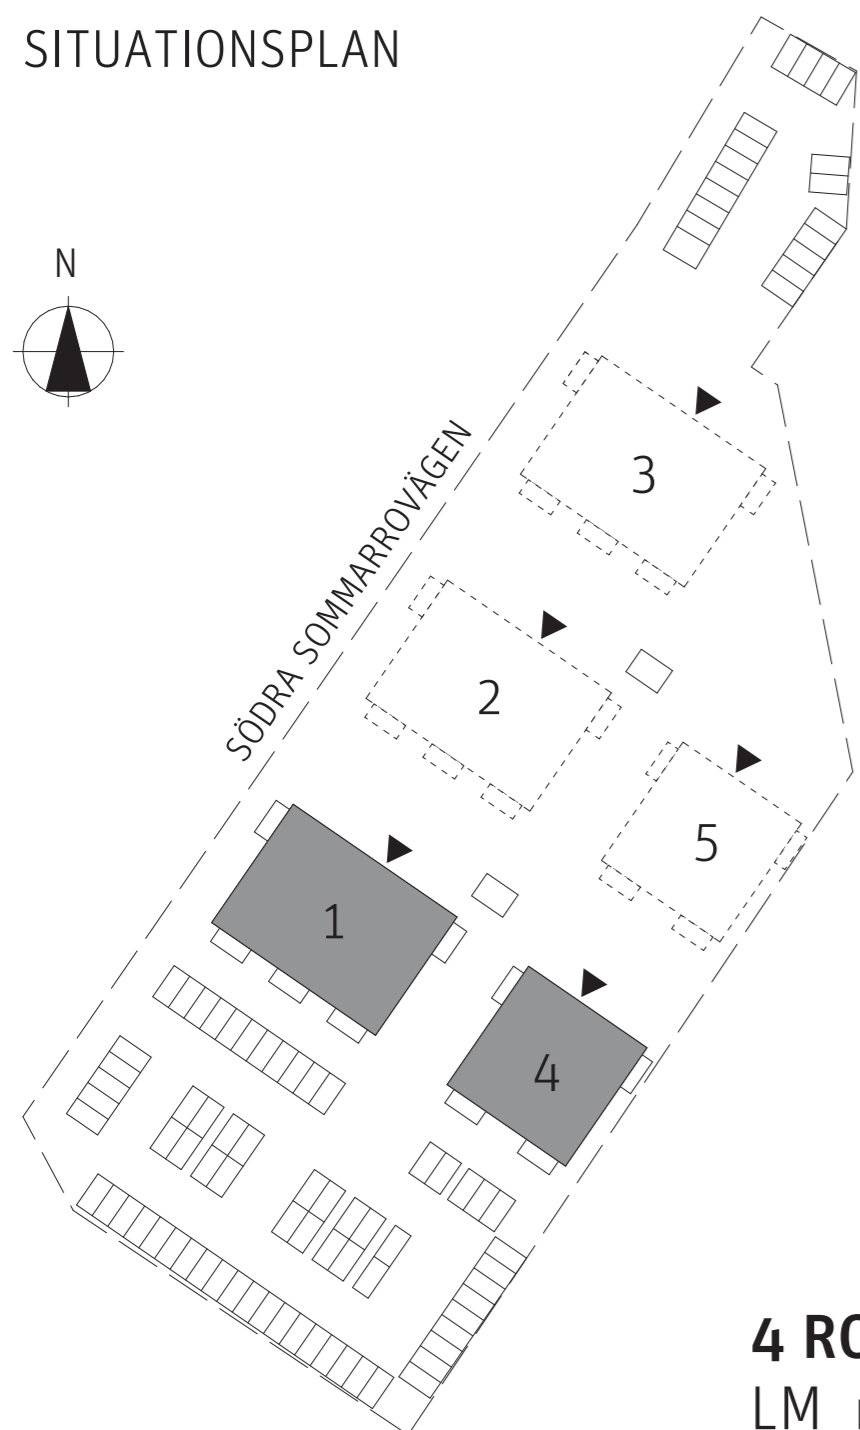

Södra Sommarro, Brf Sommarskogen

Preliminära planlösningar, entréplan.

4 RoK ca 97 m²
LM nr: 1004

3 RoK ca 71 m²
LM nr: 1003

4 RoK ca 97 m²
LM nr: 1002

3 (4)RoK ca 81 m²
LM nr: 1005

2 RoK ca 55 m²
LM nr: 1001

3 (4)RoK ca 81m²
LM nr: 1203

3 (4)RoK ca 81m²
LM nr: 1204

SITUATIONSPLAN

4 ROK ca 110 m²
LM nr: 1203

5 RoK ca 115m²
LM nr: 1201

3 RoK ca 79m²
LM nr: 1202

SEKTION

Riksbyggen
Rum för hela livet

Södra Sommarro, Brf Sommarskogen

Preliminära planlösningar, våning 4

4 RoK ca 96m²
LM nr: 1301

4 RoK ca 111 m²
LM nr: 1201 vån 2/2

4 RoK ca 96m²
LM nr: 1302

SITUATIONSPLAN

4 ROK ca 110 m²
LM nr: 1303

5 RoK ca 115 m²
LM nr: 1301

3 RoK ca 79 m²
LM nr: 1302

SEKTION

Riksbyggen
Rum för hela livet

Södra Sommarro, Brf Sommarskogen

Preliminära planlösningar, våning 5

SITUATIONSPLAN

3 RoK ca 82 m²
LM nr: 1401

4 RoK ca 105 m²
LM nr: 1402