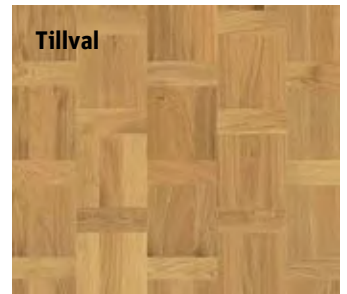

Tillval

Kährs Ek Palazzo

Klassiskt holländskt mönster