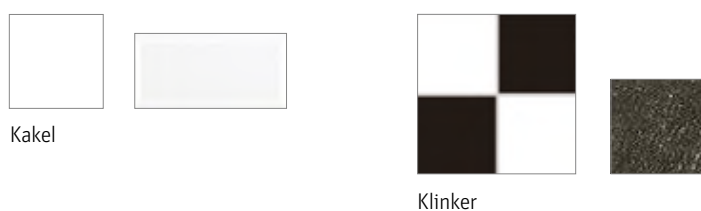

Kakel: Vit blank, sättning i halvförband 15×15 cm.	Tillval
Kakel: Vit blank med fasade kanter, liggande sättning i halvförband 10×20 cm.	Tillval
Klinker: Schackrutigt, Svart/Vit, 10×10 cm.	Tillval
Klinker: Gråsvart, 15×15 cm.	Tillval