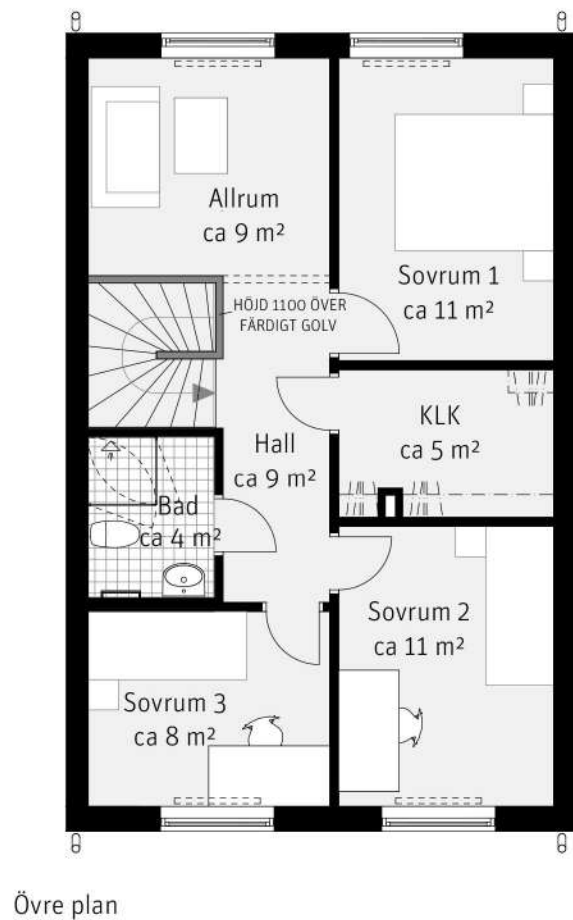

5 RoK, ca 122 m²

Harsyran
Hus 002

Förklaringar

| | | | | | |
|-----|----------------|----|--------------------|------|--------------------------------|
| K | Kylskåp | TM | Tvättmaskin | Klk | Klädkammare |
| F | Frys | TT | Torktumlare | | Hatthylla |
| | Inbyggnadshäll | | Handdukstork | MM | Multimediaskåp |
| U/M | Ugn/Mikro | | Skjutdörrsgarderob | VP | Värmepump |
| DM | Diskmaskin | G | Garderob | EL-C | Elcentral |
| --- | Överskåp | ST | Städsåkåp | STP | Stuprör |
| | | | | --- | Radiator, preliminär placering |
| | | | | ---- | Vägg som tillval |

METER SKALA 1:100

Preliminär tomtarea 146 m²

Preliminär ritning. Rätt till ändringar förbehålles.