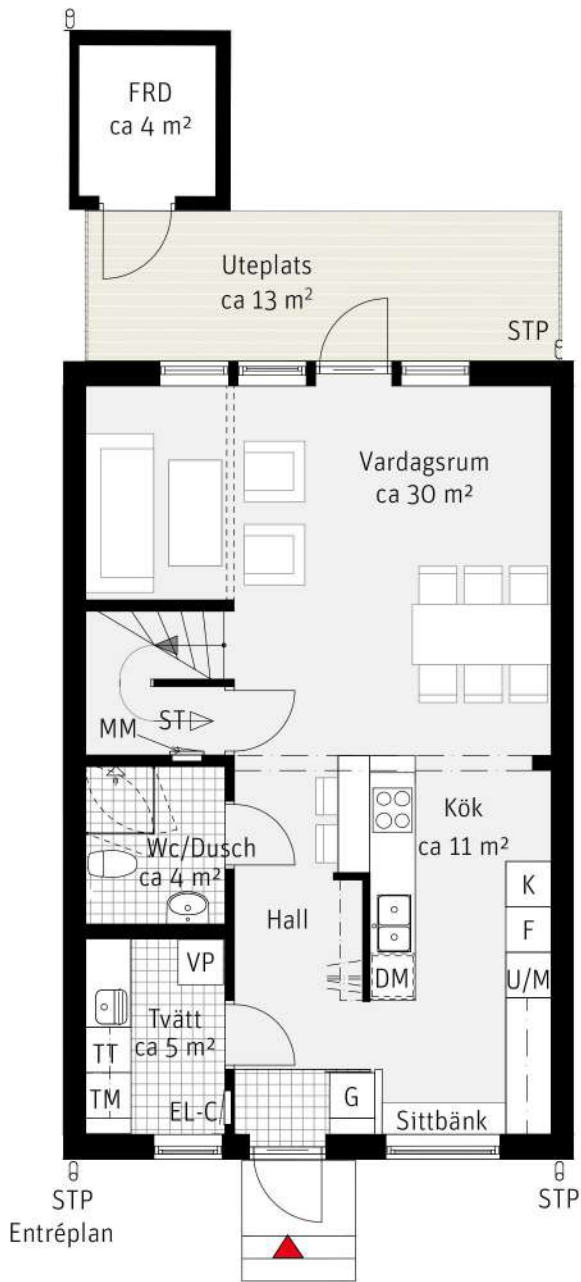

5 RoK, ca 122 m²

Harsyran
Hus 002

Förklaringar

| | | | | | |
|-----|----------------|----|--------------------|------|--------------------------------|
| K | Kylskåp | TM | Tvättmaskin | Klk | Klädkammare |
| F | Frys | TT | Torktumlare | | Hatthylla |
| | Inbyggnadshäll | | Handdukstork | MM | Multimediaskåp |
| U/M | Ugn/Mikro | | Skjutdörrsgarderob | VP | Värmepump |
| DM | Diskmaskin | G | Garderob | EL-C | Elcentral |
| --- | Överskåp | ST | Städsåkåp | STP | Stuprör |
| | | | | --- | Radiator, preliminär placering |
| | | | | ---- | Vägg som tillval |

METER SKALA 1:100

Preliminär tomtarea 146 m²

Preliminär ritning. Rätt till ändringar förbehålles.