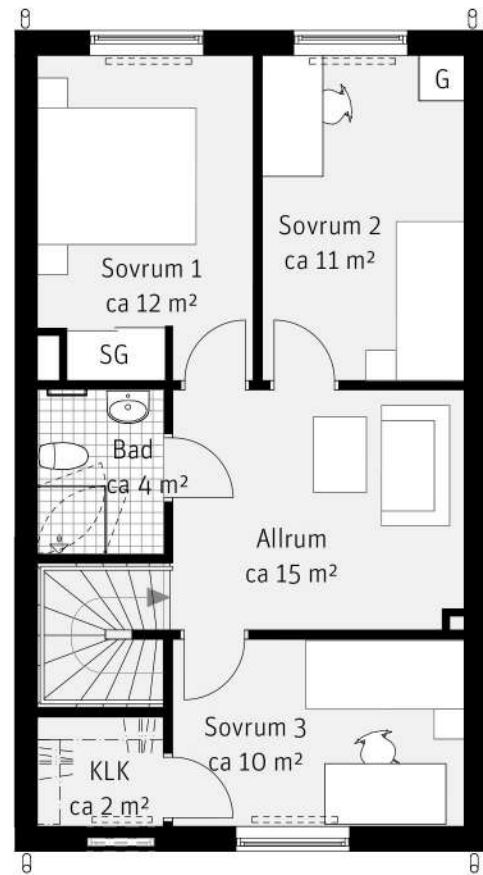

5 RoK, ca 115 m²

Harsyran
Hus 006

Övre plan

Förklaringar

K	Kylskåp	TT	Torktumlare		Hatthylla
F	Frys		Handdukstork	MM	Multimediaskåp
	Inbyggnadshäll	SG	Skjutdörrsgarderob	VP	Värmepump
DM	Diskmaskin	G	Garderob	EL-C	Elcentral
---	Överskåp	ST	Städskåp	STP	Stuprör
TM	Tvättmaskin	KLK	Klädkammare	---	Radiator, preliminär placering

METER SKALA 1:100

Preliminär tomtarea 139 m²

Sektion

Preliminär ritning. Rätt till ändringar förbehålles.