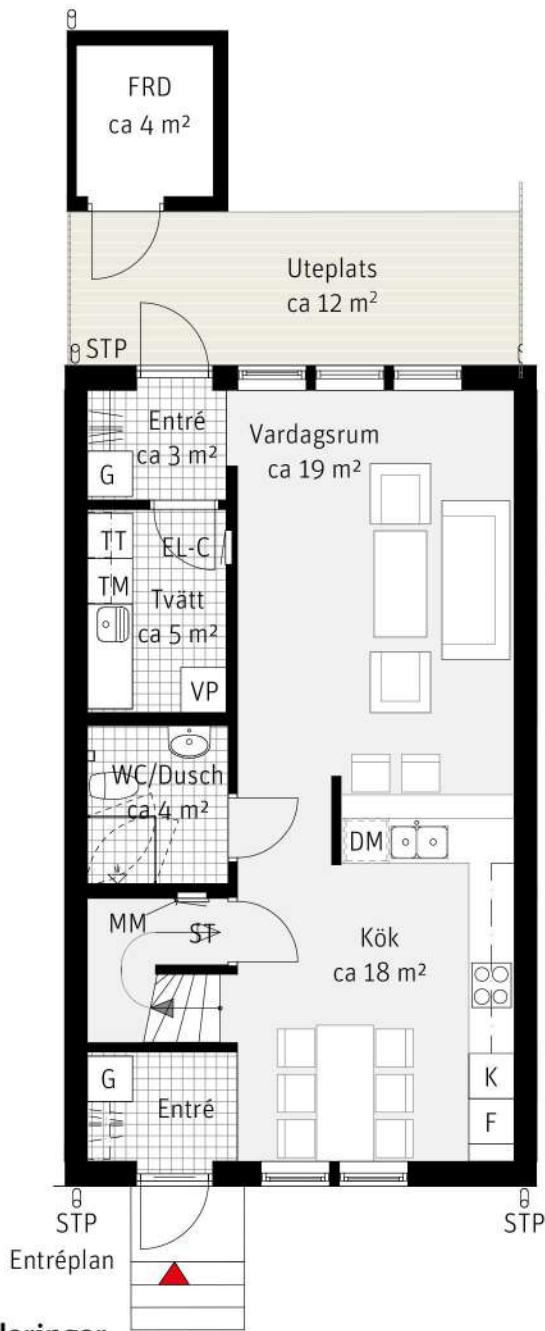

5 RoK, ca 115 m²

Harsyran
Hus 006

Övre plan

Förklaringar

K	Kylskåp	TT	Torktumlare		Hatthylla
F	Frys		Handdukstork	MM	Multimediaskåp
	Inbyggnadshäll	SG	Skjutdörrsgarderob	VP	Värmepump
DM	Diskmaskin	G	Garderob	EL-C	Elcentral
---	Överskåp	ST	Städskåp	STP	Stuprör
TM	Tvättmaskin	KLK	Klädkammare	---	Radiator, preliminär placering

METER SKALA 1:100

Preliminär tomtarea 139 m²

Sektion

Preliminär ritning. Rätt till ändringar förbehålles.