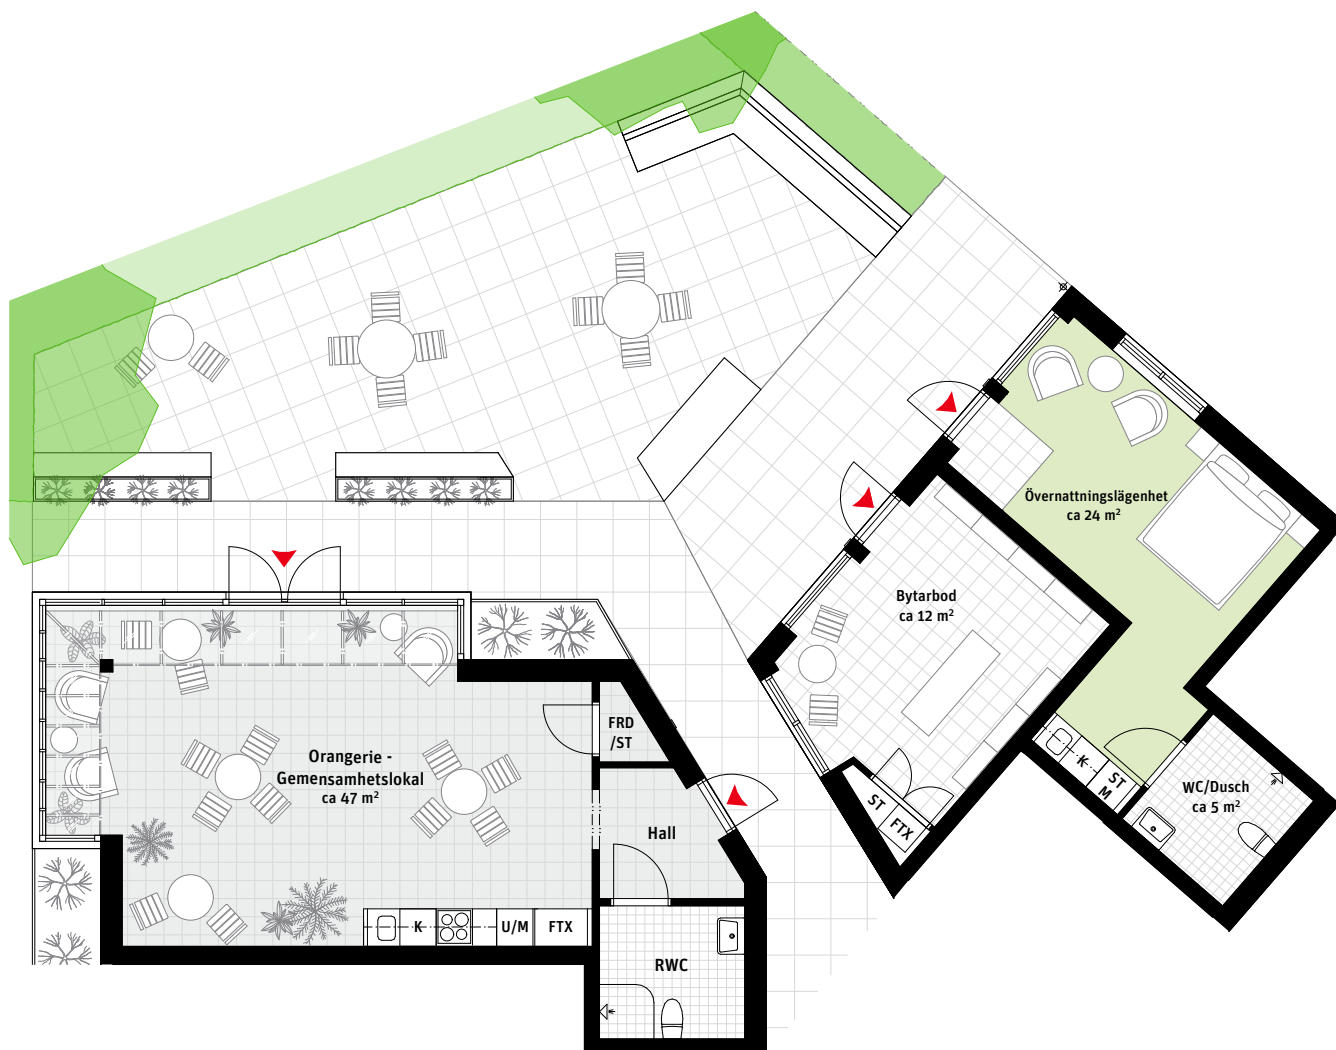

# Gemensamma utrymmen    Brf Laröds blomma

- |     |                |     |                      |
|-----|----------------|-----|----------------------|
| K   | Kylskåp        | —   | Överskåp             |
|     | Induktionshäll | ST  | Städskåp             |
| U/M | Ugn/Mikro      | Frd | Förråd               |
| M   | Mikrovågsugn   | FTX | Ventilationsaggregat |