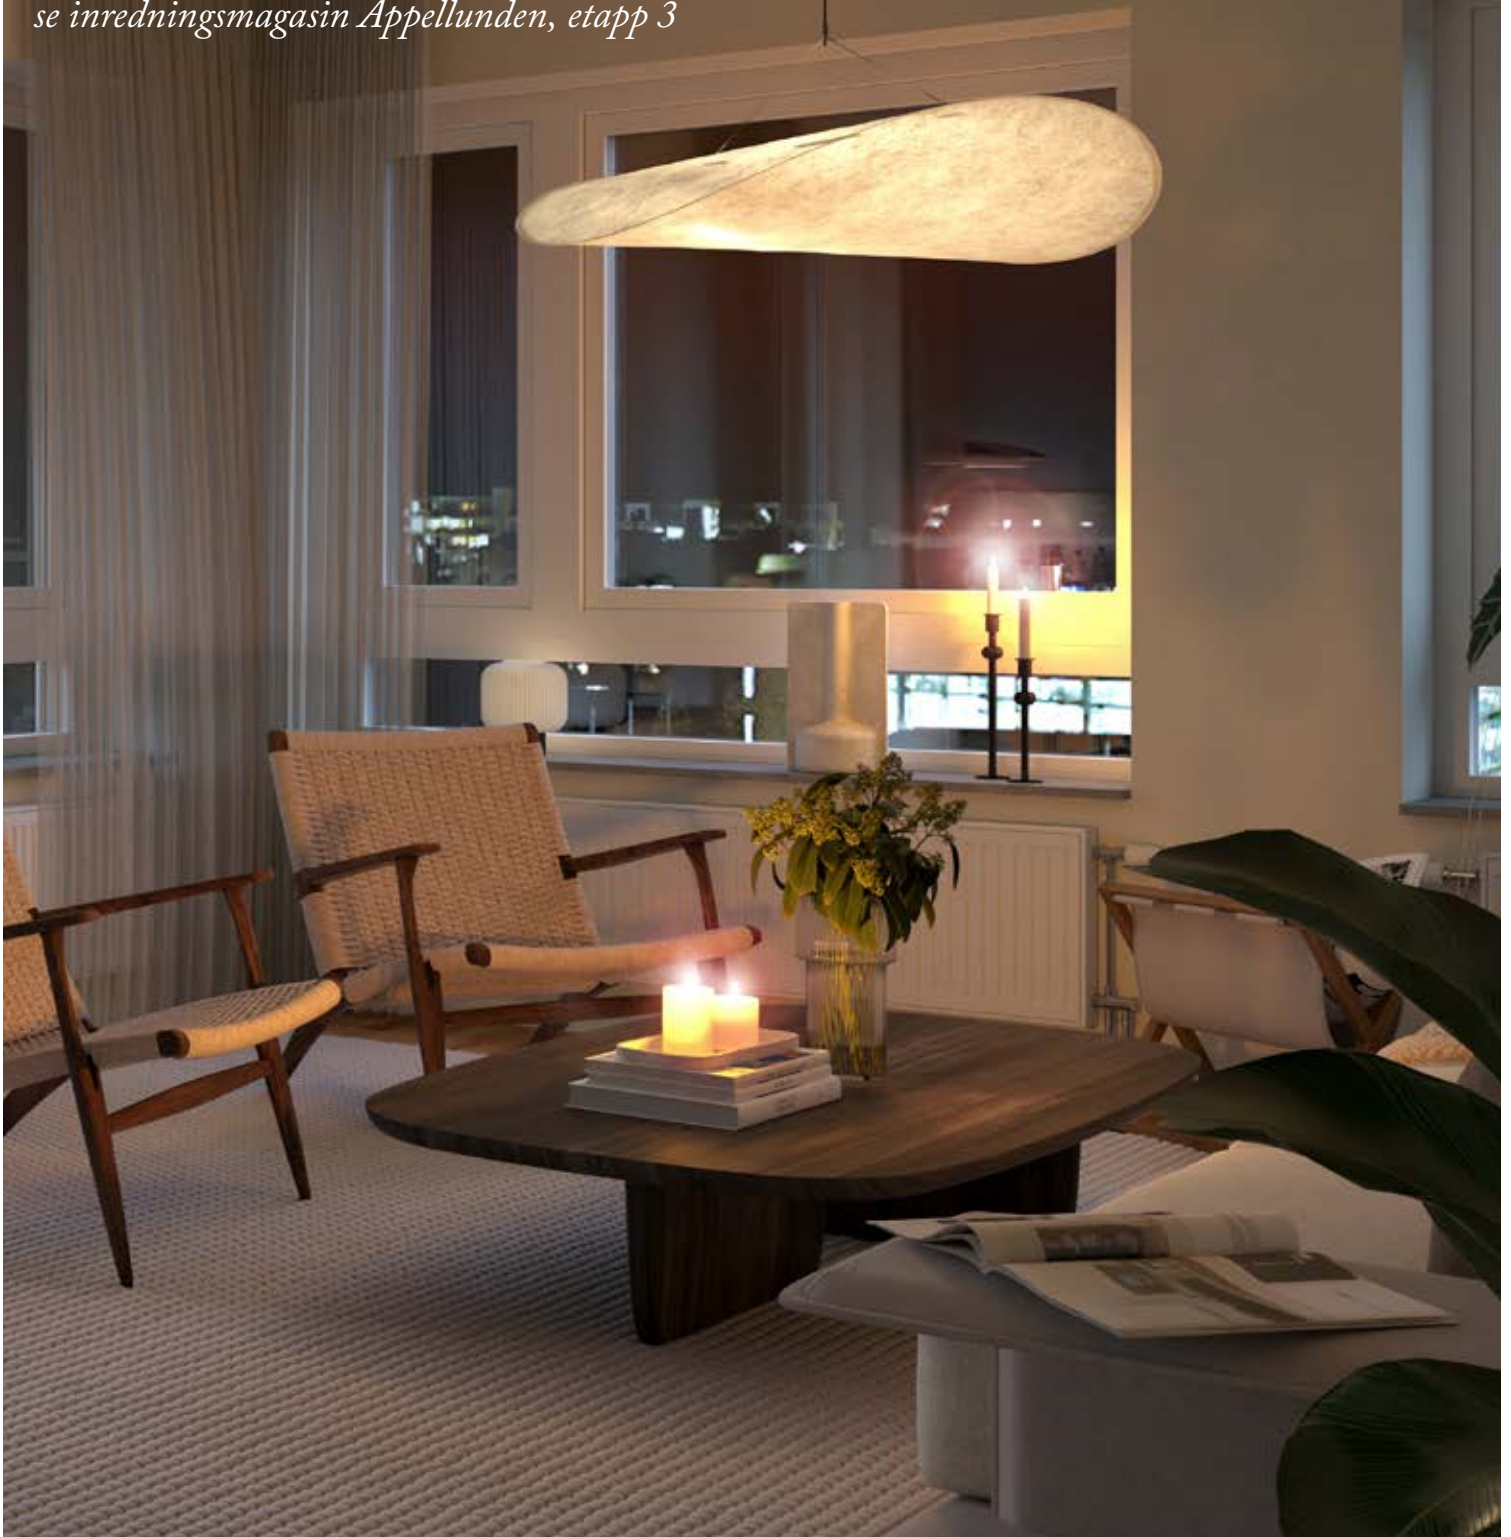

Prislista Äppellunden – etapp 3

*Inspirationsbilder och produktbilder på grundutförande och tillval,
se inredningsmagasin Äppellunden, etapp 3*

Kök – Stilpaket	Pris
Harmoni	Kostnadsfritt
Lugn	28 800 kr
Sober	36 900 kr
Tradition	45 900 kr
Natur	65 900 kr

Diskho: Intra Linea, en stor ho	2 100 kr
Blandare: Tapwell svart	1 450 kr

Kök – Tidigt val	Pris
Köksö	26 800 kr
Sockellåda under högskåp med mikro/ugn	4 300 kr

WC/Dusch 1 – Stilpaket	Pris
Harmoni	Kostnadsfritt
Karaktär	23 000 kr
Känsla	29 500 kr
Sinne	33 000 kr
Elegant	40 500 kr