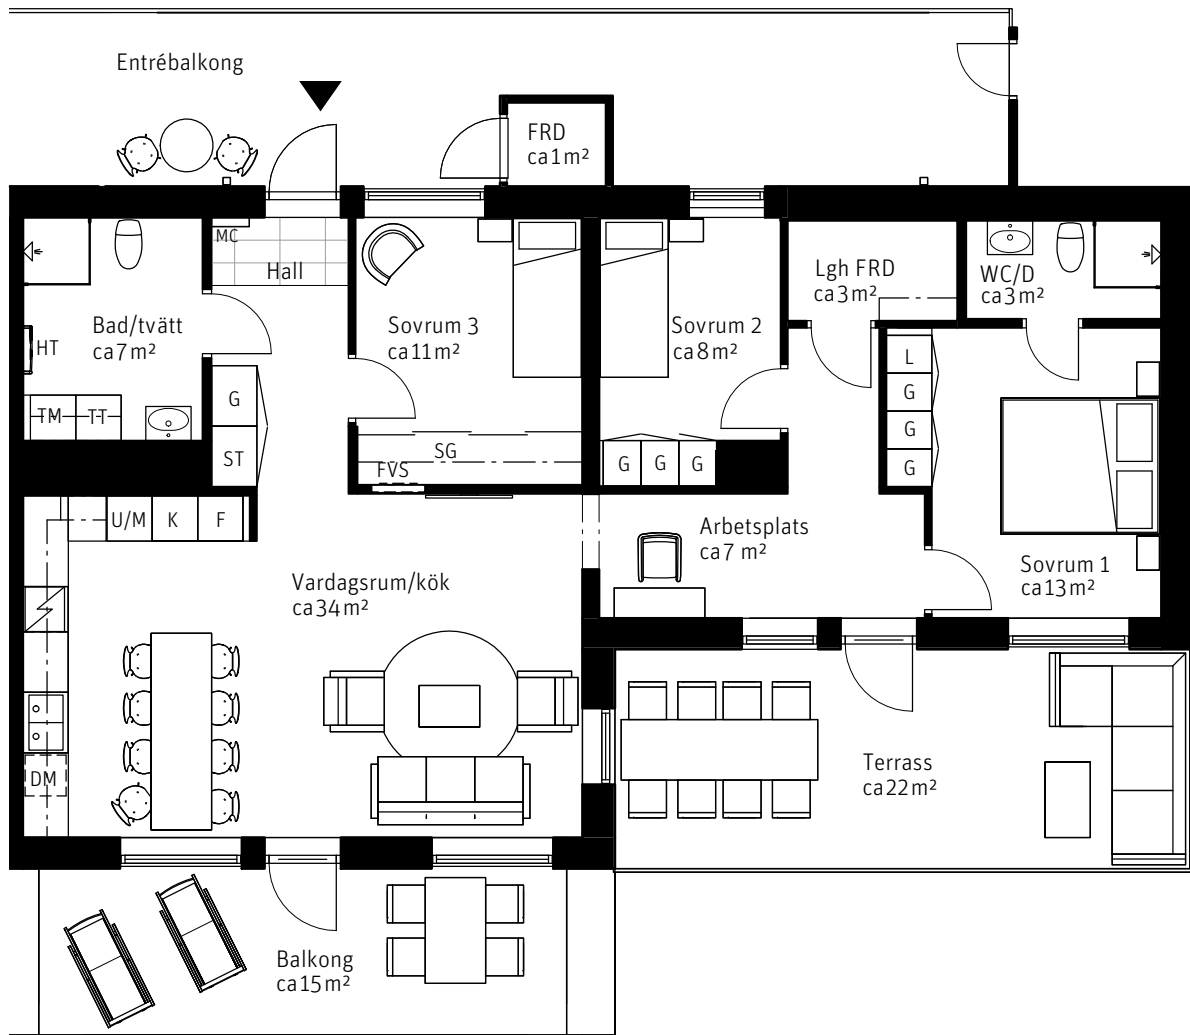

KLK Klädkammare

G Garderob

SG Skjutdörrsgarderob

ST Städsåp

L Linneskåp

DM Diskmaskin

F Frys

K Kyl

Spishäll

SKALA 1:100

3 RoK, ca 84 m²

Brf Nyponrosen Lgh 2002

TECKENFÖRKLARING

Generell takhöjd, TH 2800 mm,
generell takhöjd TH Bad/Tvätt 2400 mm,
generell bröstningshöjd BH 600 mm,
om inget annat anges.

- KLK Klädkammare
- G Garderob
- SG Skjutdörrsgarderob
- ST Städskåp
- L Linneskåp
- DM Diskmaskin
- F Frys
- K Kyl
- K/F Kyl / Frys
- TM Tvättmaskin
- TT Torktumlare
- FVS Fördelarvärmeskåp
- FS Fördelarskåp
- U/M Högsåp med ugn och mikrovågsugn
- MC Mediacentral
- HT Handdukstork
-  Spishäll

FASAD MOT SYDVÄST

SKALA 1:100

4 RoK, ca 99 m²

Brf Nyponrosen Lgh 1301

TECKENFÖRKLARING

Generell takhöjd, TH 2800 mm,
generell takhöjd TH Bad/Tvätt 2400 mm,
generell bröstningshöjd BH 600 mm,
om inget annat anges.

SKALA 1:100