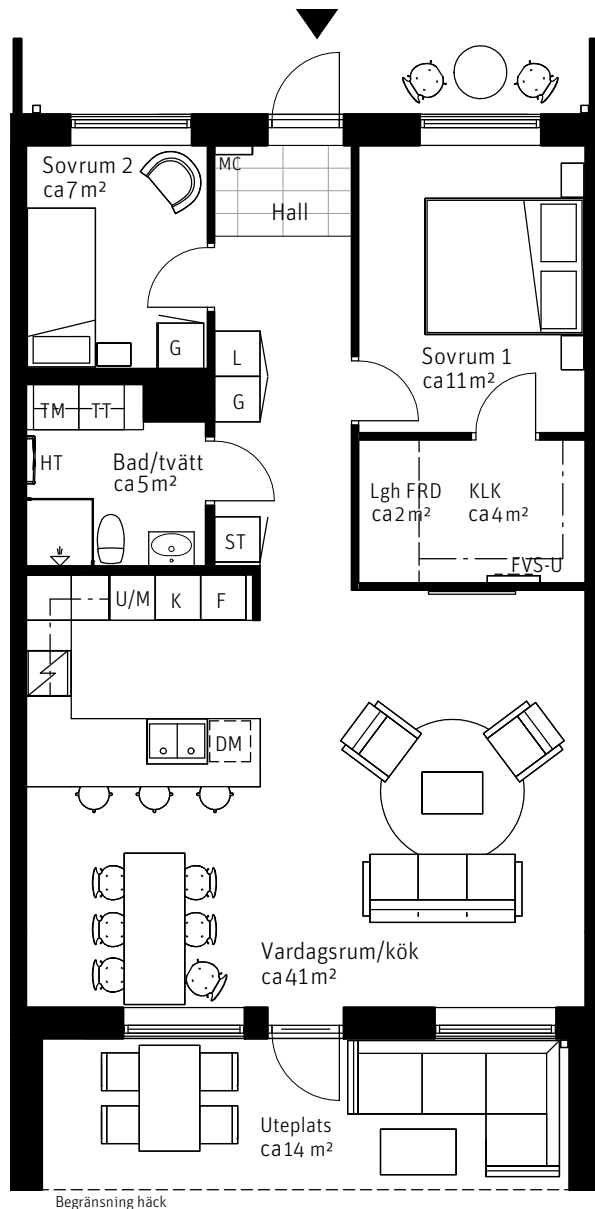

2 RoK, ca 59 m²

Brf Nyponrosen

Lgh 1106, 1206, 1304

TECKENFÖRKLARING

Generell takhöjd, TH 2800 mm,

generell takhöjd TH Bad/Tvätt 2400 mm,

generell bröstningshöjd BH 600 mm,

om inget annat anges.

KLK Klädkammare

G Garderob

SG Skjutdörrsgarderob

ST Städsåp

L Linneskåp

DM Diskmaskin

F Frys

K Kyl

Spishäll

SKALA 1:100

3 RoK, ca 84 m²

Brf Nyponrosen Lgh 2002

TECKENFÖRKLARING

Generell takhöjd, TH 2800 mm,
generell takhöjd TH Bad/Tvätt 2400 mm,
generell bröstningshöjd BH 600 mm,
om inget annat anges.

- KLK Klädkammare
- G Garderob
- SG Skjutdörrsgarderob
- ST Städskåp
- L Linneskåp
- DM Diskmaskin
- F Frys
- K Kyl
- K/F Kyl / Frys
- TM Tvättmaskin
- TT Torktumlare
- FVS Fördelarvärmeskåp
- FS Fördelarskåp
- U/M Högsåp med ugn och mikrovågsugn
- MC Mediacentral
- HT Handdukstork
-  Spishäll

FASAD MOT SYDVÄST

SKALA 1:100

4 RoK, ca 99 m²

Brf Nyponrosen Lgh 1301

TECKENFÖRKLARING

Generell takhöjd, TH 2800 mm,
generell takhöjd TH Bad/Tvätt 2400 mm,
generell bröstningshöjd BH 600 mm,
om inget annat anges.