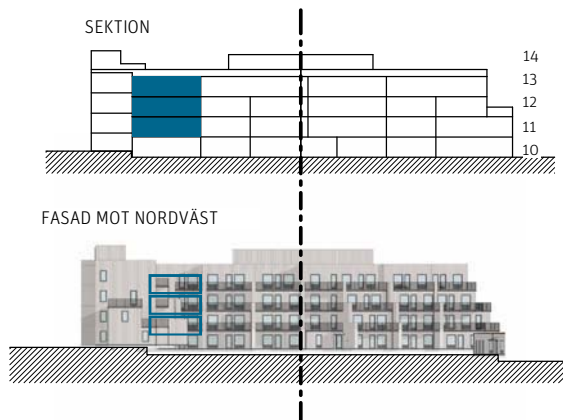

Spishäll

SKALA 1:100

3 RoK, ca 84 m²

Brf Nyponrosen Lgh 2002

TECKENFÖRKLARING

Generell takhöjd, TH 2800 mm,
generell takhöjd TH Bad/Tvätt 2400 mm,
generell bröstningshöjd BH 600 mm,
om inget annat anges.

- KLK Klädkammare
- G Garderob
- SG Skjutdörrsgarderob
- ST Städskåp
- L Linneskåp
- DM Diskmaskin
- F Frys
- K Kyl
- K/F Kyl / Frys
- TM Tvättmaskin
- TT Torktumlare
- FVS Fördelarvärmeskåp
- FS Fördelarskåp
- U/M Högsåp med ugn och mikrovågsugn
- MC Mediacentral
- HT Handdukstork
-  Spishäll

FASAD MOT SYDVÄST

SKALA 1:100

4 RoK, ca 99 m²

Brf Nyponrosen Lgh 1301

TECKENFÖRKLARING

Generell takhöjd, TH 2800 mm,
generell takhöjd TH Bad/Tvätt 2400 mm,
generell bröstningshöjd BH 600 mm,
om inget annat anges.