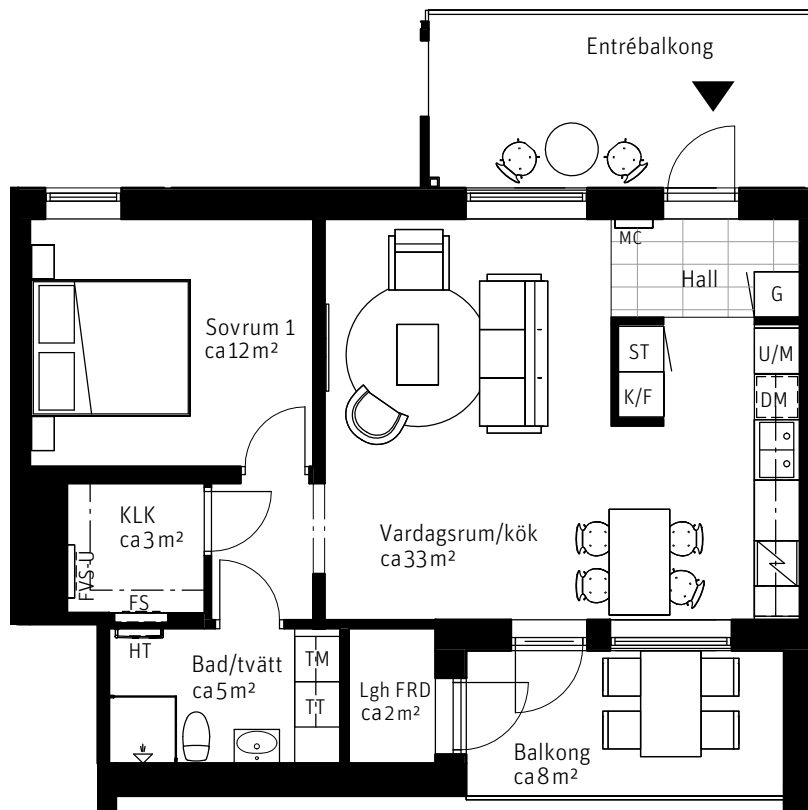

2 RoK, ca 59 m²

Brf Nyponrosen

Lgh 1106, 1206, 1304

TECKENFÖRKLARING

Generell takhöjd, TH 2800 mm,

generell takhöjd TH Bad/Tvätt 2400 mm,

generell bröstningshöjd BH 600 mm,

om inget annat anges.

KLK Klädkammare

G Garderob

SG Skjutdörrsgarderob

ST Städsåp

L Linneskåp

DM Diskmaskin

F Frys

K Kyl

Spishäll

SKALA 1:100

3 RoK, ca 84 m²

Brf Nyponrosen Lgh 2002

TECKENFÖRKLARING

Generell takhöjd, TH 2800 mm,
generell takhöjd TH Bad/Tvätt 2400 mm,
generell bröstningshöjd BH 600 mm,
om inget annat anges.

- KLK Klädkammare
- G Garderob
- SG Skjutdörrsgarderob
- ST Städskåp
- L Linneskåp
- DM Diskmaskin
- F Frys
- K Kyl
- K/F Kyl / Frys
- TM Tvättmaskin
- TT Torktumlare
- FVS Fördelarvärmeskåp
- FS Fördelarskåp
- U/M Högsåp med ugn och mikrovågsugn
- MC Mediacentral
- HT Handdukstork
-  Spishäll

FASAD MOT SYDVÄST

SKALA 1:100

4 RoK, ca 99 m²

Brf Nyponrosen Lgh 1301

TECKENFÖRKLARING

Generell takhöjd, TH 2800 mm,
generell takhöjd TH Bad/Tvätt 2400 mm,
generell bröstningshöjd BH 600 mm,
om inget annat anges.