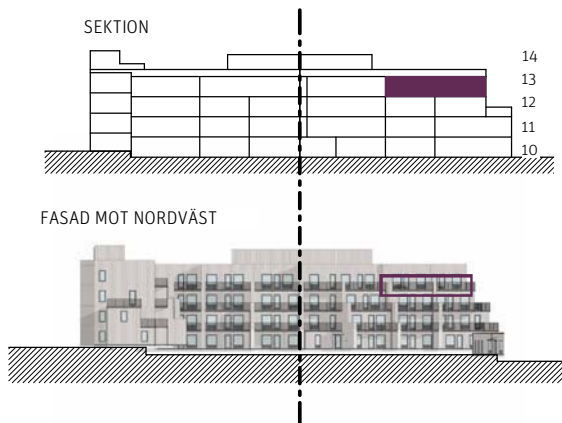

SKALA 1:100