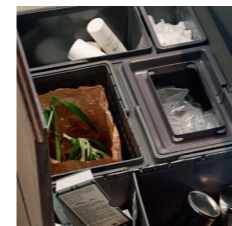

Handtag
Vedum, krom.

Källsortering
Vedum, Ängsö 6 st fack.

Köksblandare
Oras Saga.

Diskho
Intra Nivia, underlimmad.

Induktionshäll
Bosch, 60 cm.

Spiskåpa
Bosch, utdragbar fläkt
placerad under överskåp.

Varmluftsugn
Bosch, rostfri,
placerad i högskåp.